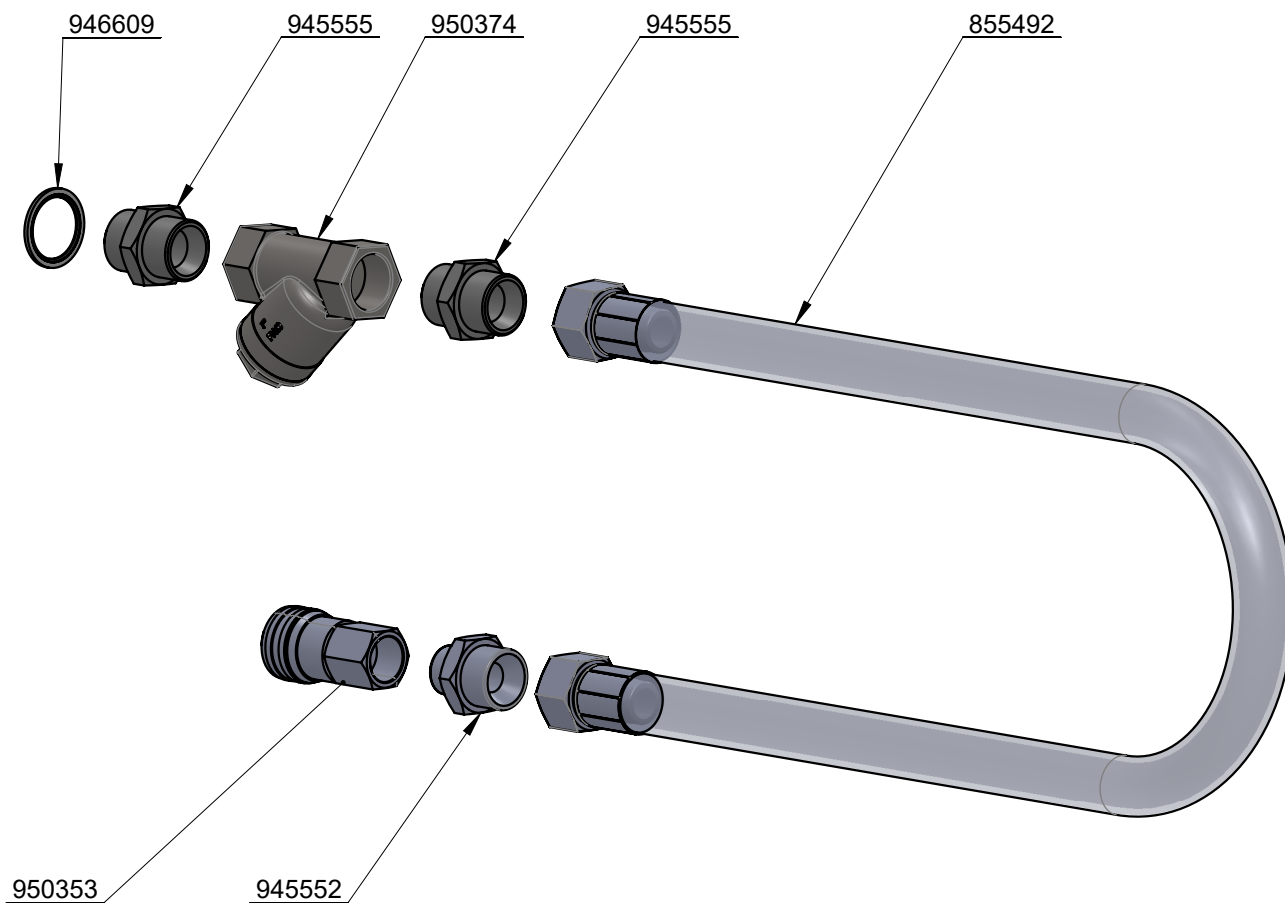

Assembly guide  
Guía de montaje  
Guide d'assemblage

2020\_03\_27-13:30

**EN** SUCTION KIT FOR FLUIDS DF100 AND DP200 PUMPS

**ES** KIT SUCCIÓN PARA FLUIDOS BOMBAS DF100 Y DP200

**FR** KIT D'ASPIRATION POUR FLUIDES POMPES DF100 ET DP200