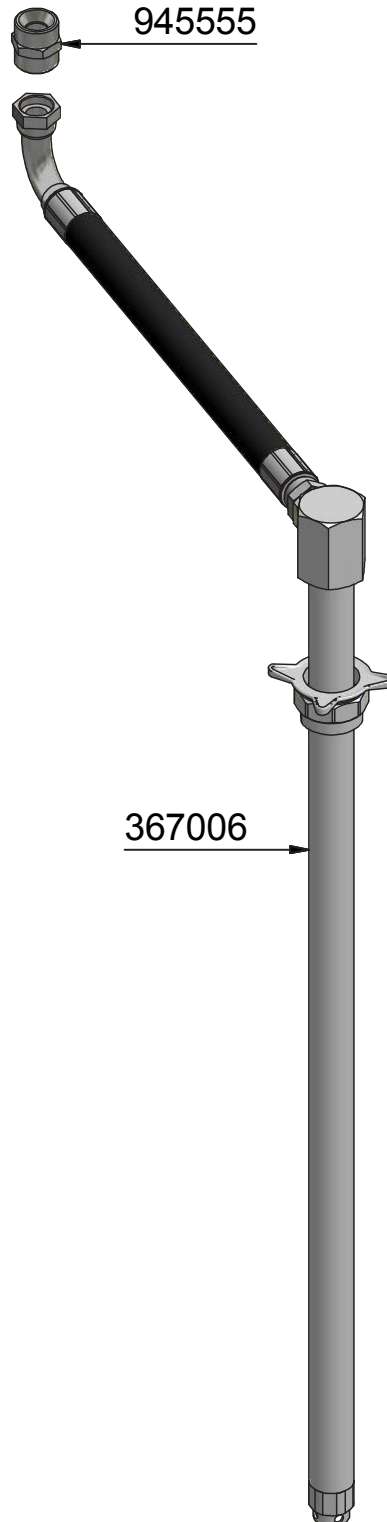

Assembly guide  
Guía de montaje  
Guide d'assemblage

**EN** SUCTION KIT FOR DRUM PM35-8:1

**ES** KIT SUCCIÓN BIDÓN PM35-8:1

**FR** KIT D'ASPIRATION POUR TAMBOUR PM35-8:1