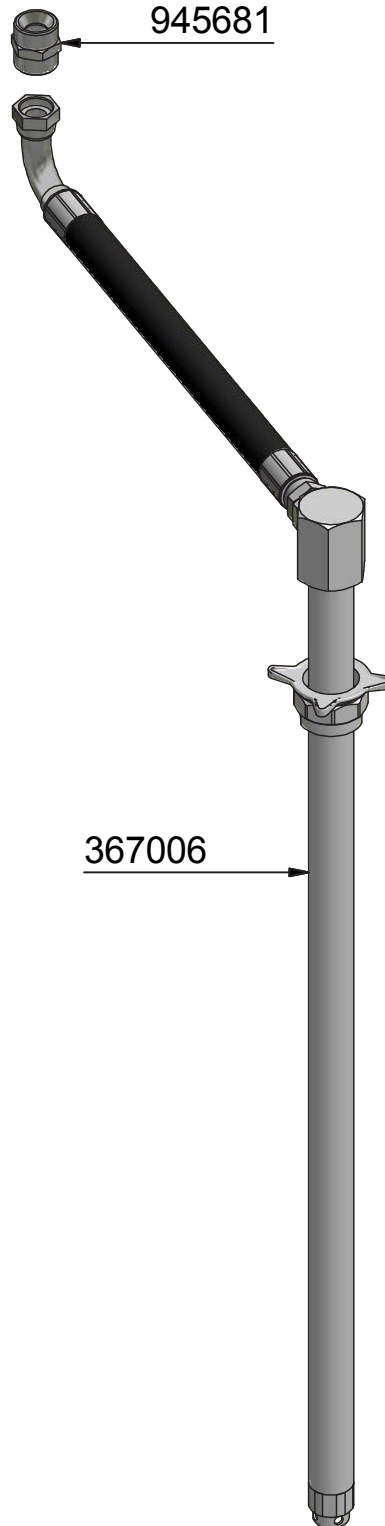

Assembly guide
Guía de montaje
Guide d'assemblage

EN SUCTION KIT FOR DRUM PM35-5:1

ES KIT SUCCIÓN BIDÓN PM35-5:1

FR KIT D'ASPIRATION POUR TAMBOUR PM35-5:1