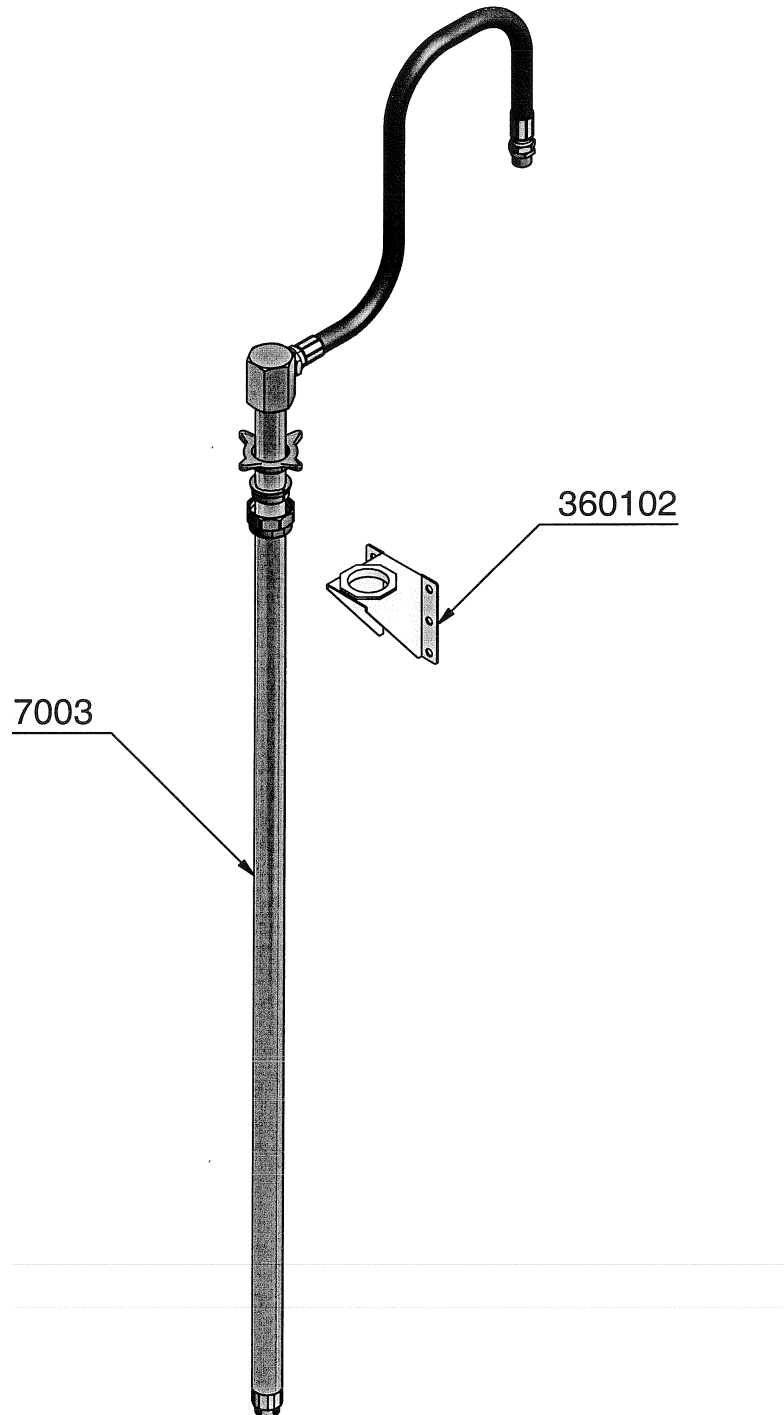

Assembly guide
Guía de montaje
Guide d'assemblage

EN PUMP WALL INSTALLATION KIT FOR DRUM AND/OR CONTAINER

ES KIT INSTALACIÓN MURAL BOMBA P/BIDÓN Y/O CONTENEDOR

FR KIT D'INSTALLATION DE PAROI DE POMPE POUR TAMBOUR ET/OU CONTENEUR