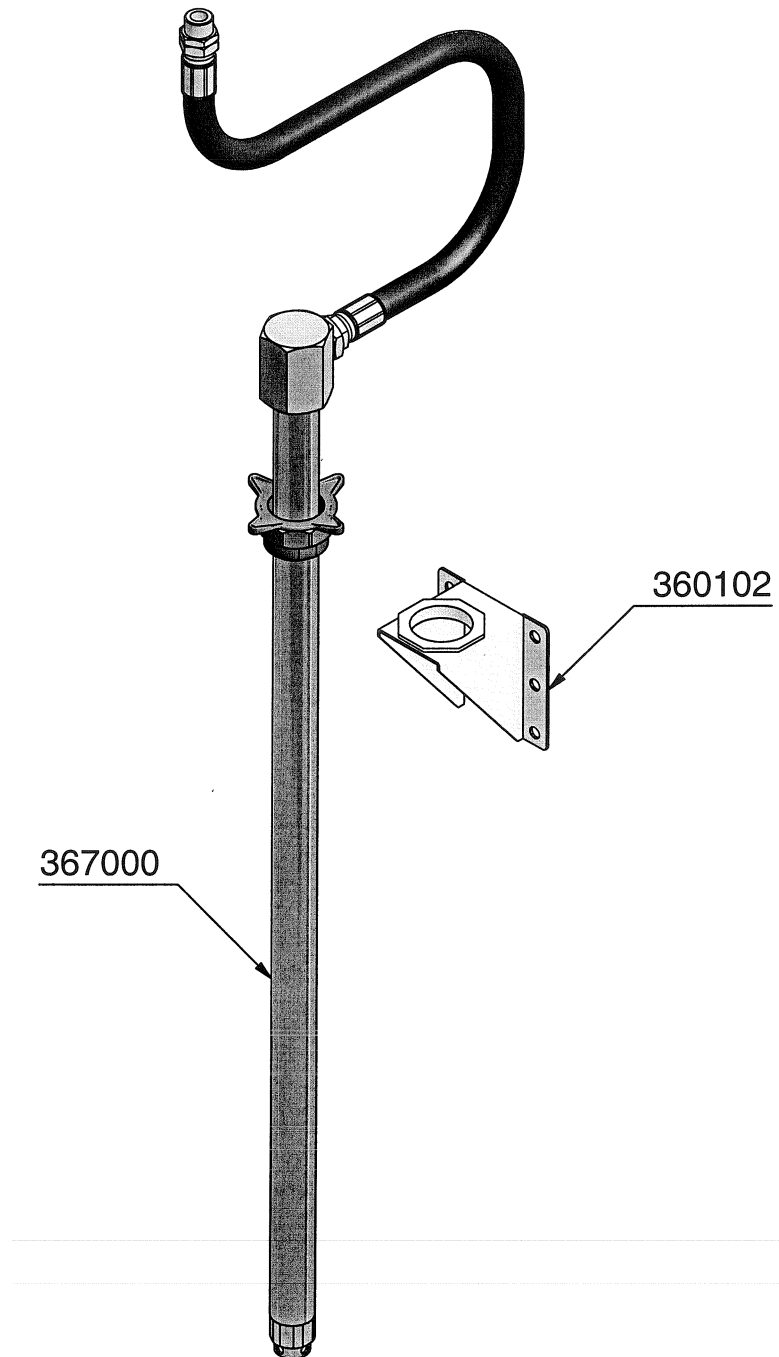

Assembly guide
Guía de montaje
Guide d'assemblage

EN PUMP WALL INSTALLATION KIT FOR DRUM AND/OR CONTAINER

ES KIT INSTALACIÓN MURAL BOMBA P/BIDÓN Y/O CONTENEDOR

FR KIT D'INSTALLATION DE PAROI DE POMPE POUR TAMBOUR ET/OU CONTENEUR