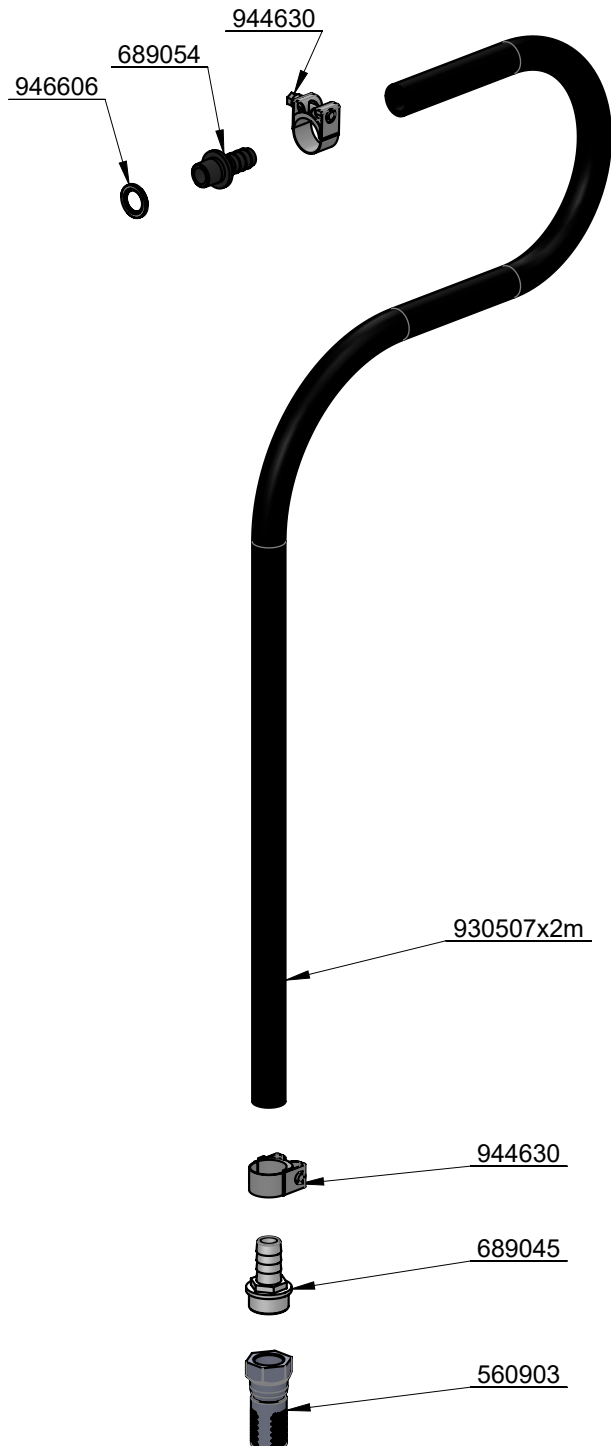

Assembly guide

Guía de montaje

Guide d'assemblage

2020_12_01-16:30

EN FLUIDS SUCTION KIT DF-30/DF-50

ES KIT SUCCIÓN P/FLUIDOS DF-30/DF-50

FR KIT D'ASPIRATION P/FLUIDS DF-30/DF-50