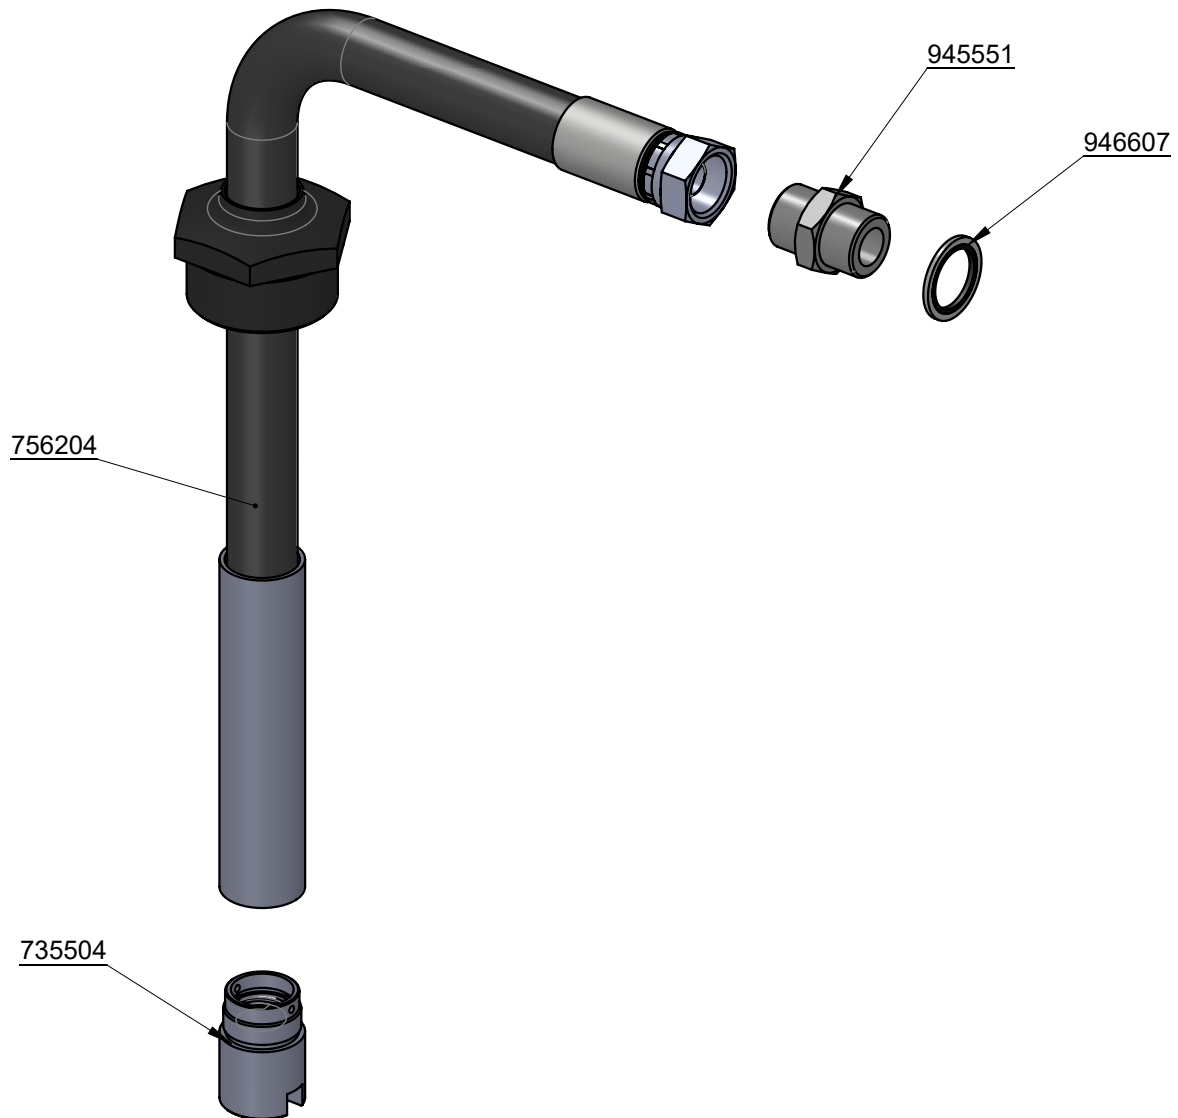

Assembly guide
Guía de montaje
Guide d'assemblage
Montageanleitung

EN FLEXIBLE SUCTION W/VALV. L=3M

ES FLEXIBLE SUCCIÓN C/VALV. L=3M

FR ASPIRATION FLEXIBLE C/VALV. L=3M

DE FLEXIBLE ABSAUGUNG MIT VENTIL. L=3M