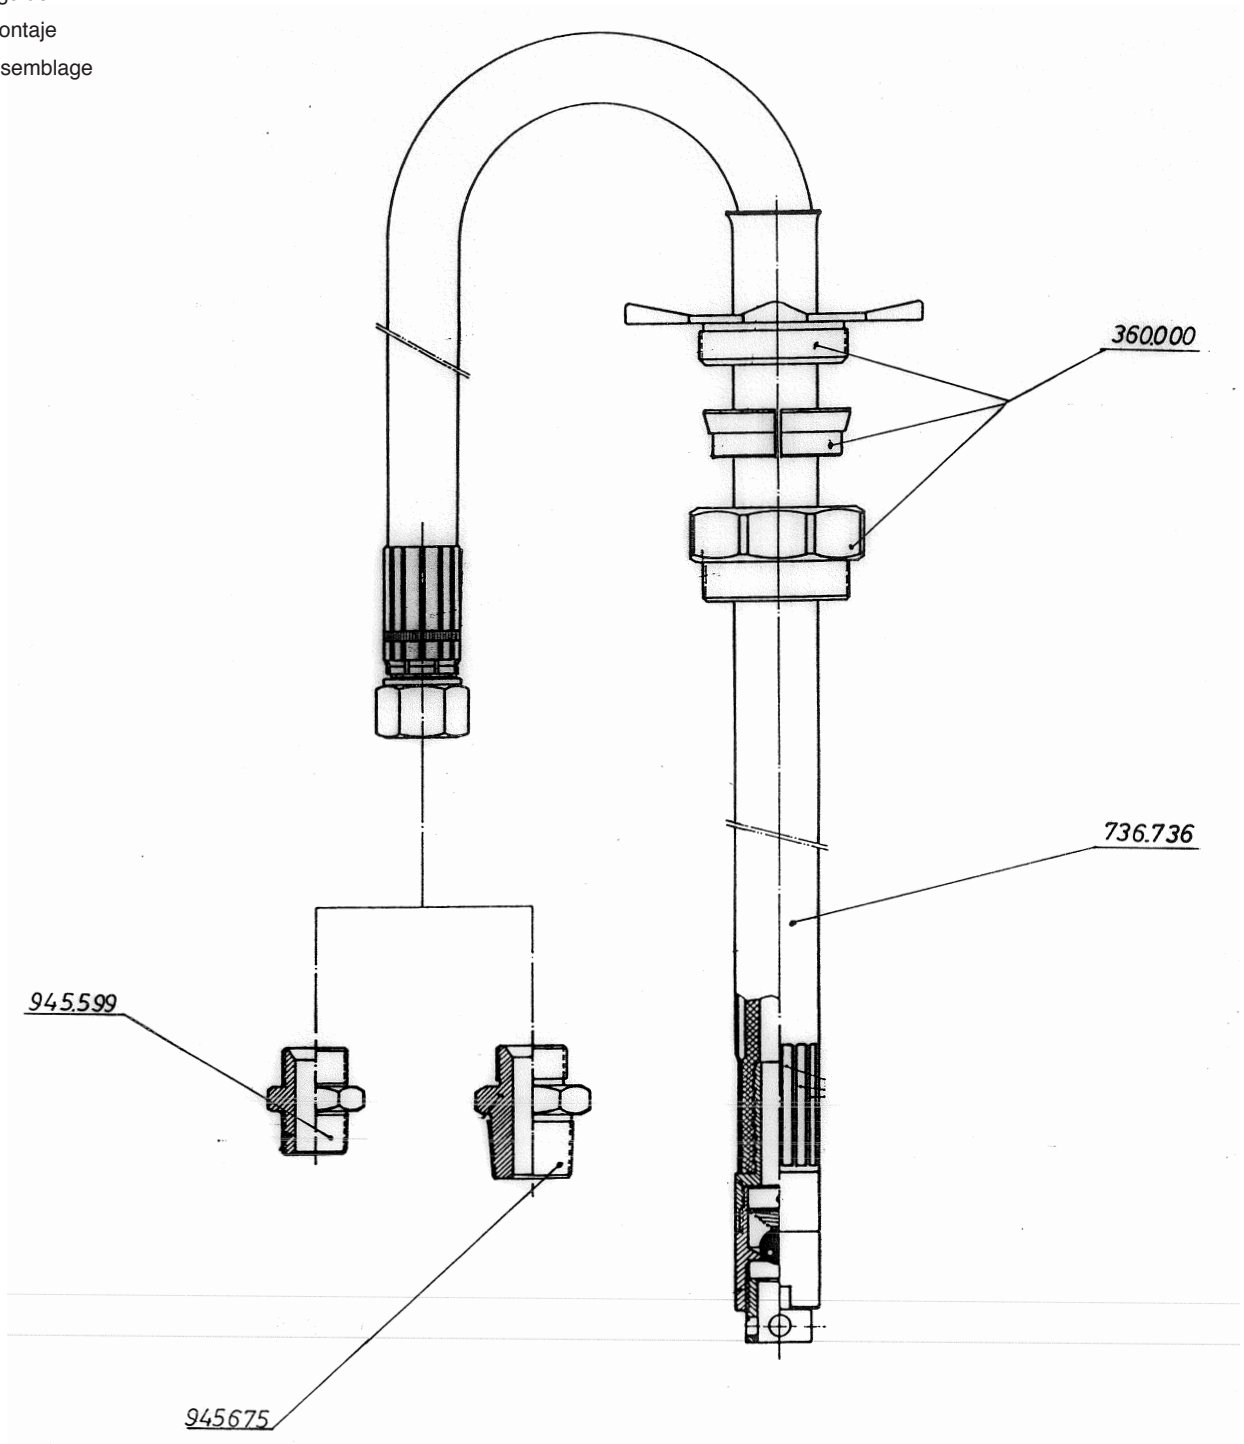

Assembly guide
Guía de montaje
Guide d'assemblage

2019_07_27-12:30

EN DRUM SUCTION KIT TS-BC/2 (NPT)

ES KIT PARA SUCCION BIDÓN TS-BC/2 (NPT)

FR KIT D'ASPIRATION À BIDÓN TS-BC/2 (NPT)