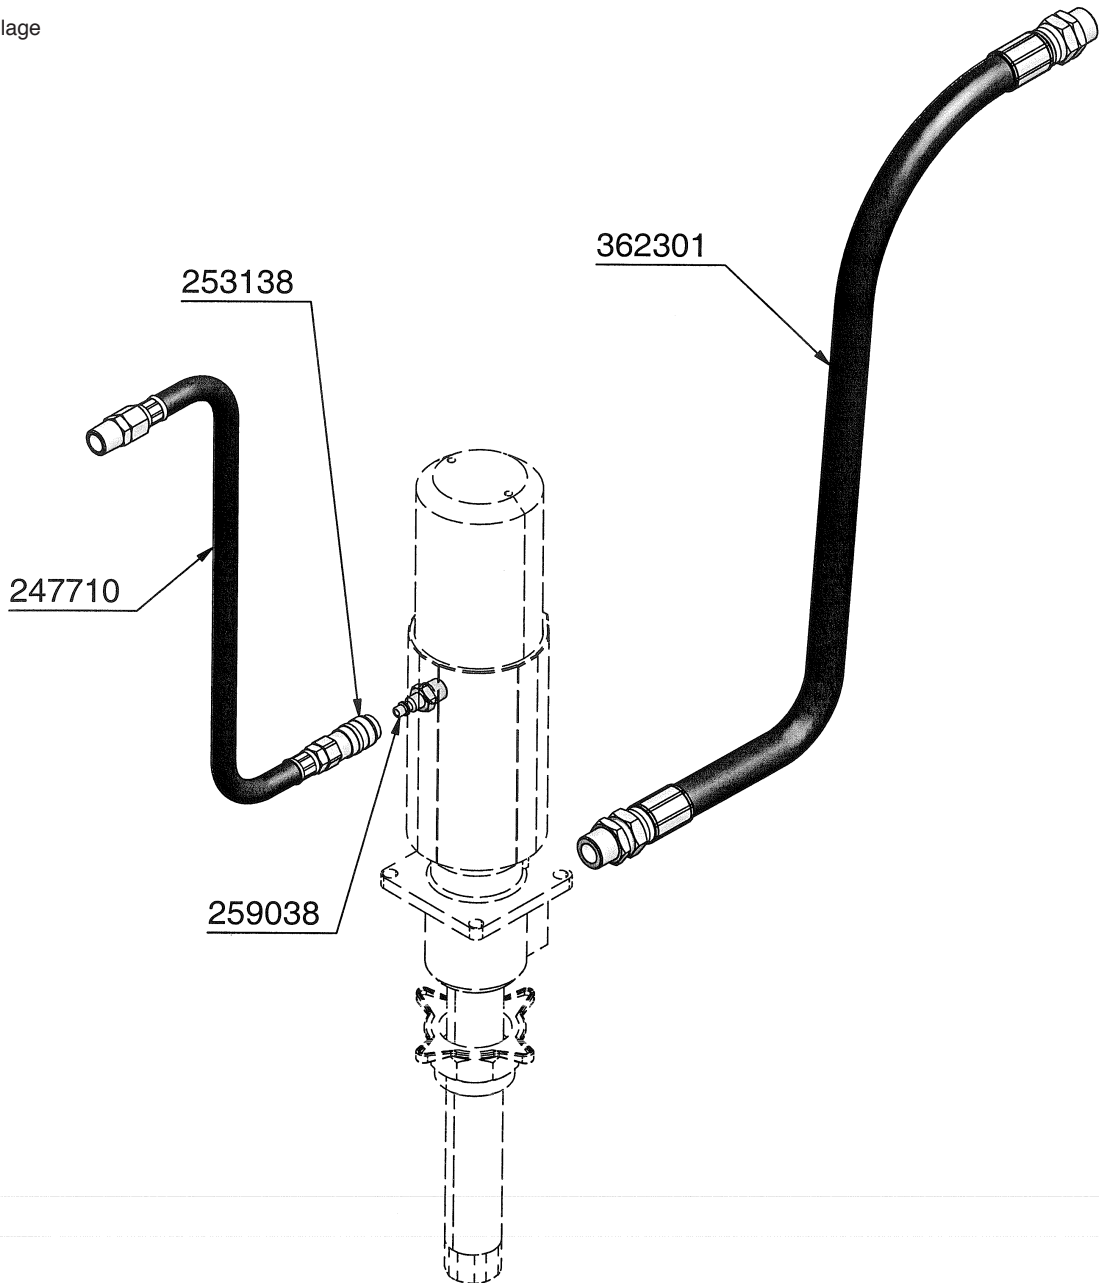

Assembly guide
Guía de montaje
Guide d'assemblage

2019_07_17-12:30

EN CONNECTING ELEMENT KIT FOR PM4 PUMPS

ES KIT DE ELEMENTOS DE CONEXIÓN PARA BOMBAS PM4

FR KIT D'ÉLÉMENTS DE RACCORDEMENT POUR POMPES PM4