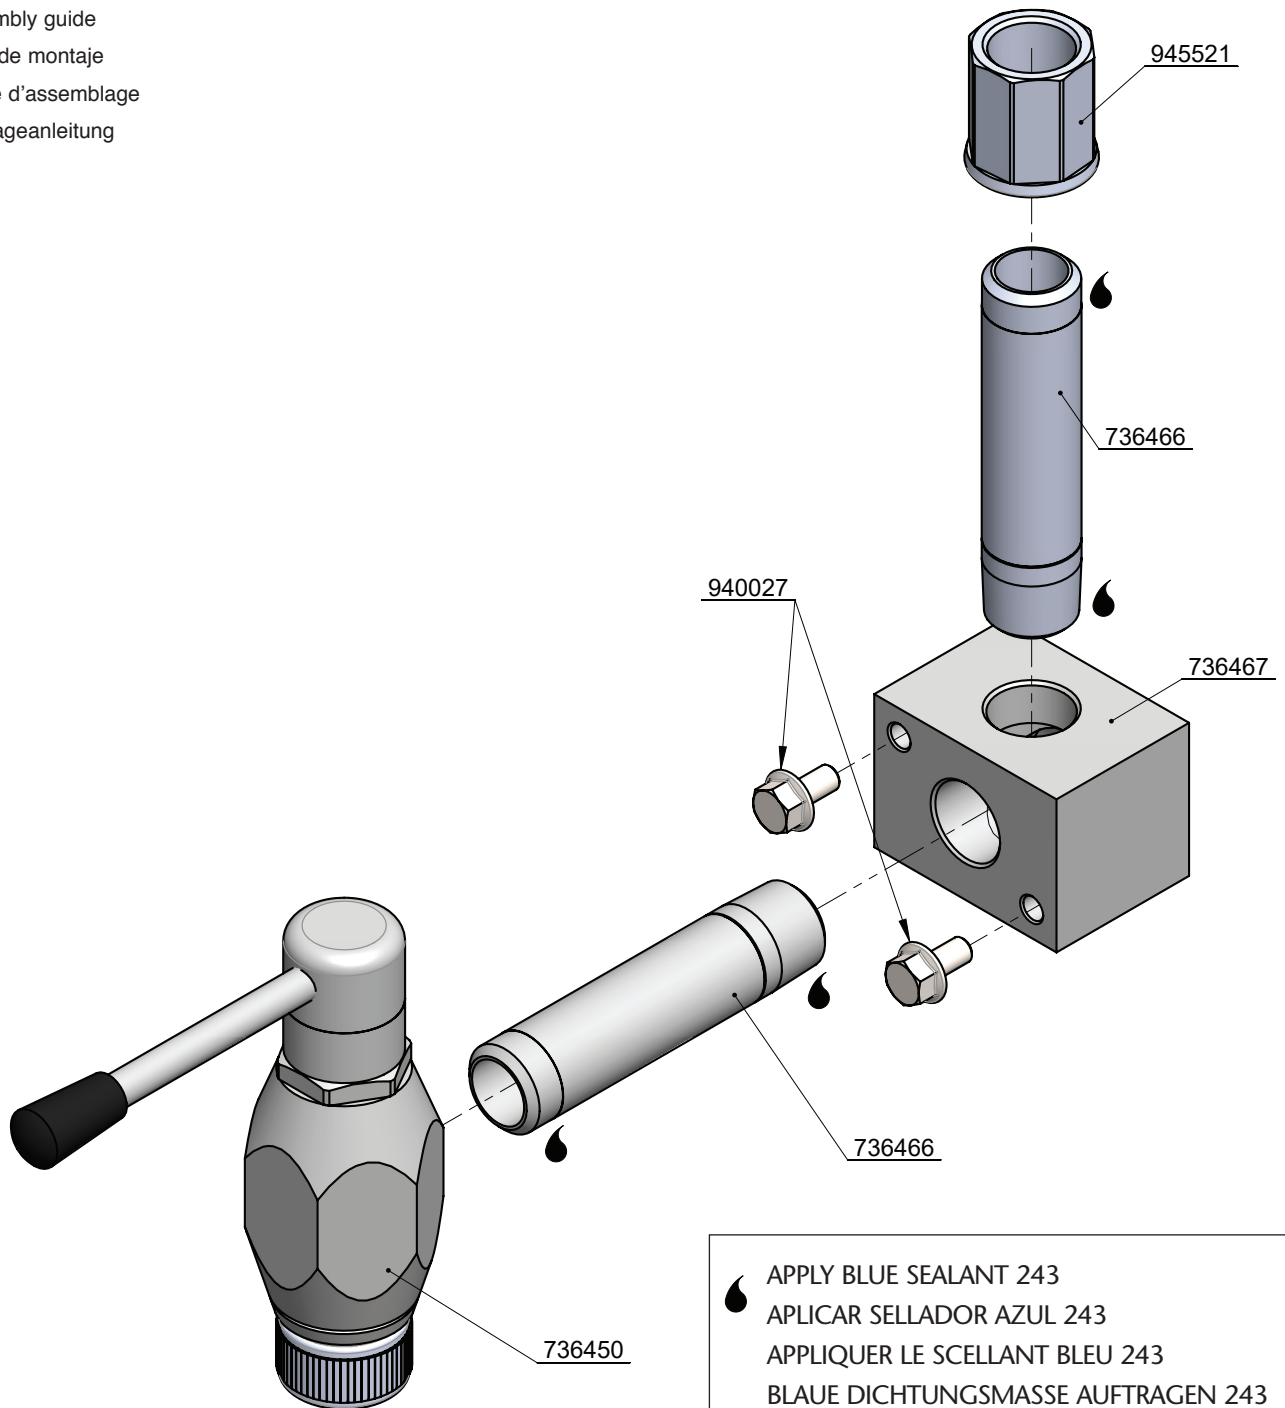

Assembly guide
Guía de montaje
Guide d'assemblage
Montageanleitung

2022_11_15-17:30

EN DISPENSING VALVE KIT

ES KIT VÁLVULA DISPENSADORA

FR KIT VALVE DISTRIBUTRICE

DE DOSIERVENTIL-BAUSATZ