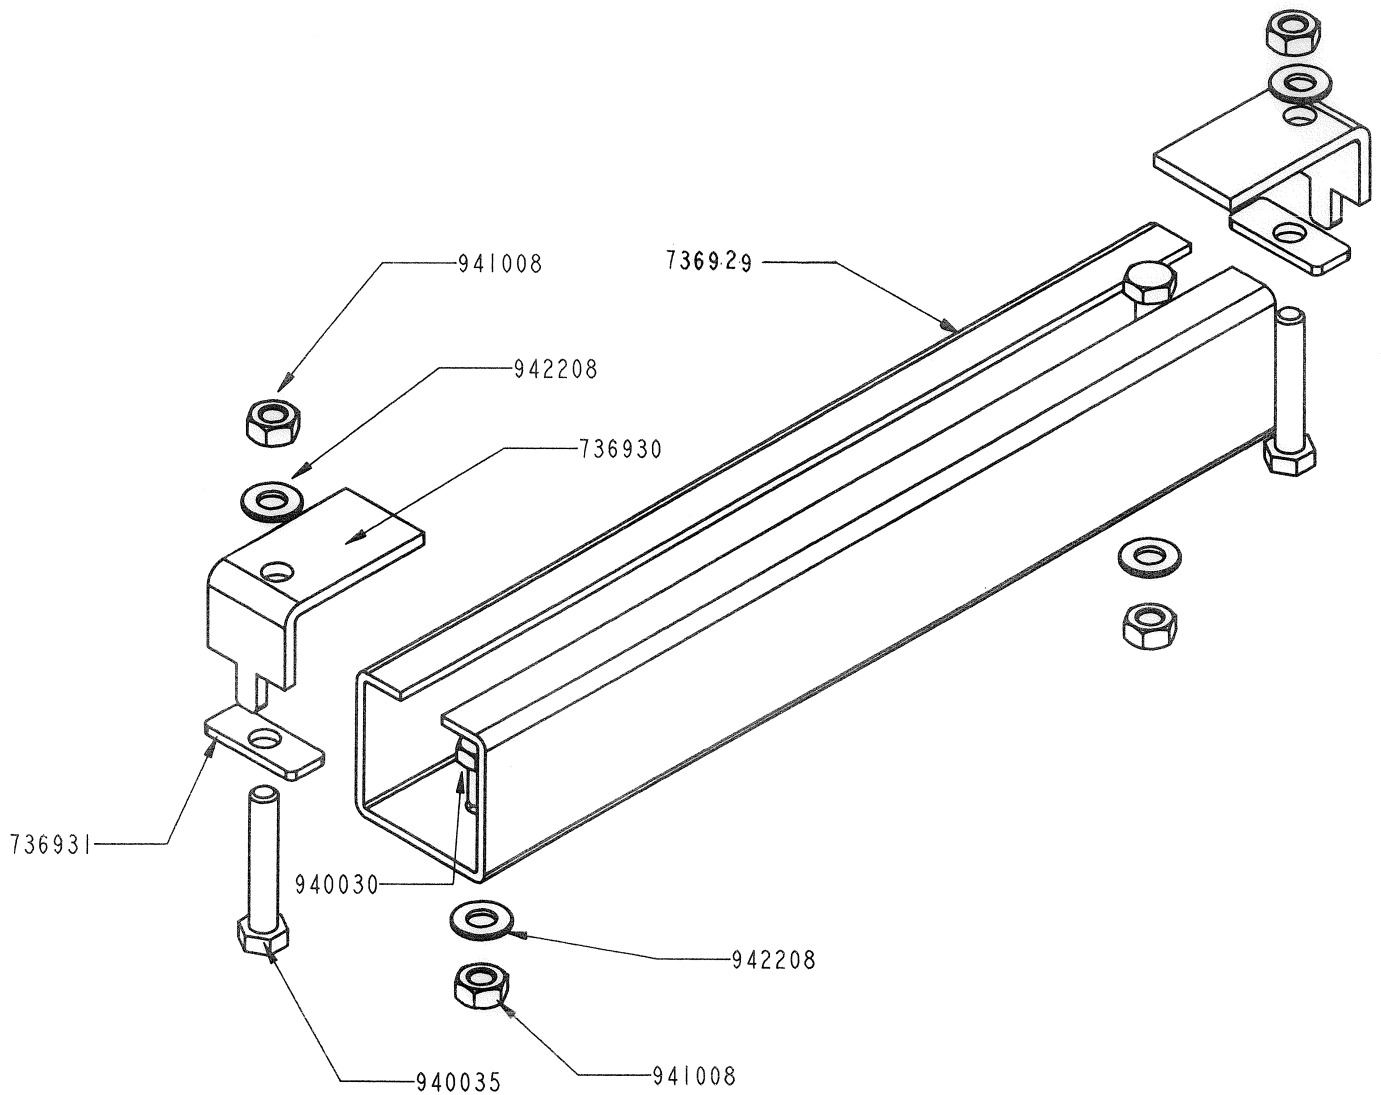

Assembly guide  
Guía de montaje  
Guide d'assemblage

2019\_07\_17-12:00

**EN** BRACKET SET TO FIX CABLE REEL GUTTER TO BEAM

**ES** SOPORTE PARA FIJACIÓN CANALETA ENROLLADORES A VIGA

**FR** JEU DE SUPPORTS POUR FIXER LE GOUTTIÈRE DE L'ENROULEUR À LA POUTRE