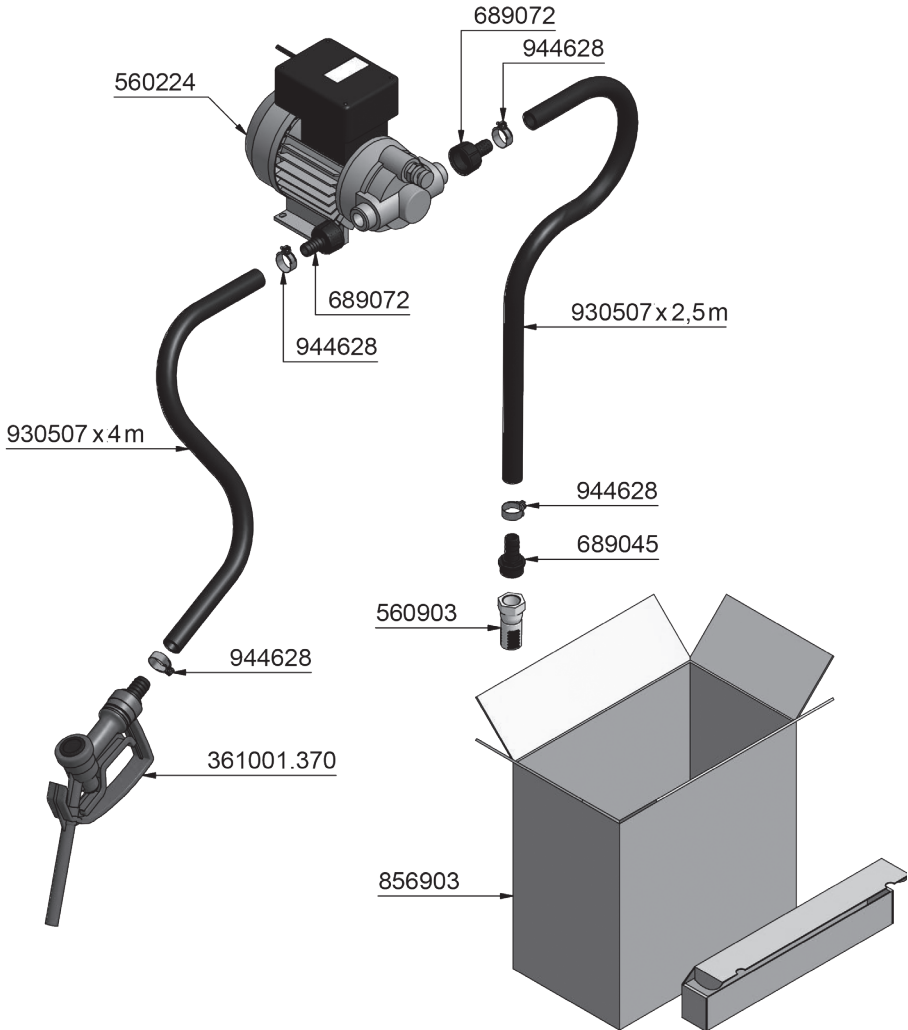

BASIC KIT - 24 V SOLURA PUMP
KIT BASIC BOMBA SOLURA 24 V
KIT BASIC POMPE SOLURA 24 V

Assembly guide
Guía de montaje
Guide d'assemblage

Part No./ Cód./ Réf.:
560320

2016_03_01-15:00