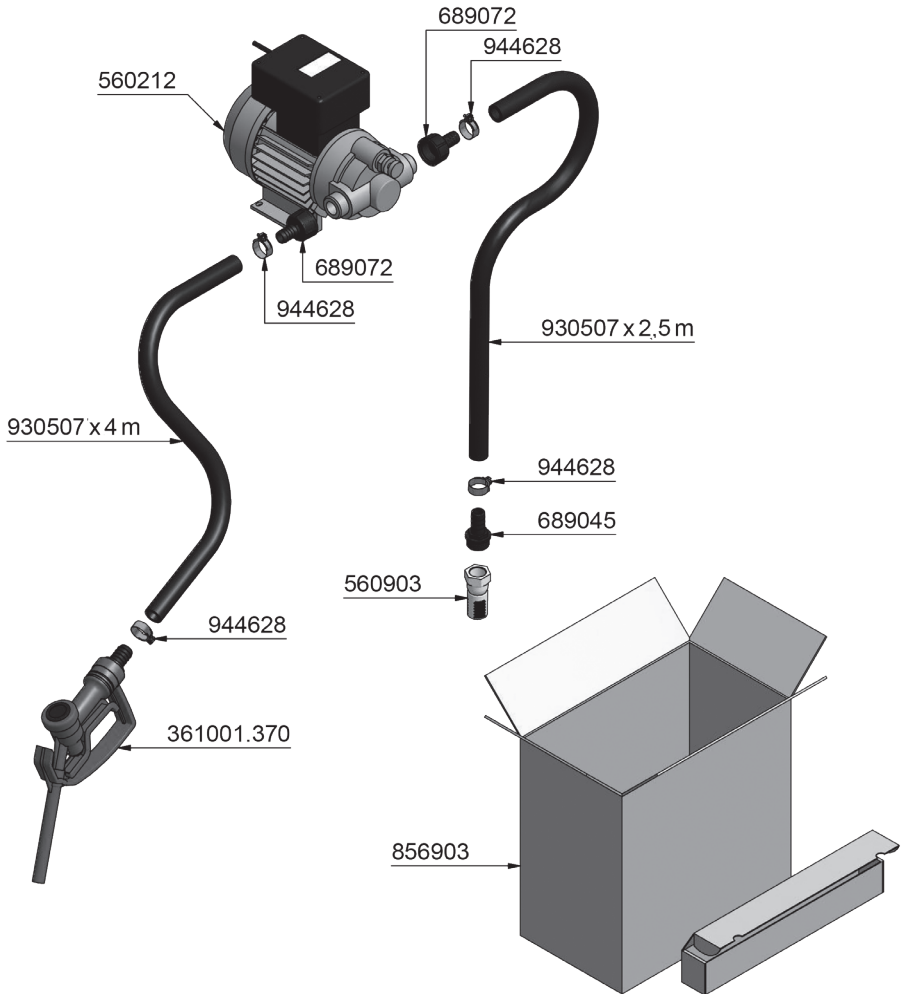

BASIC KIT 12 V SOLURA PUMP  
KIT BASIC BOMBA SOLURA 12 V  
KIT BASIC POMPE SOLURA 12 V

Assembly guide  
Guía de montaje  
Guide d'assemblage

Part No./ Cód./ Réf.:  
**560310**

2016\_03\_01-16:30