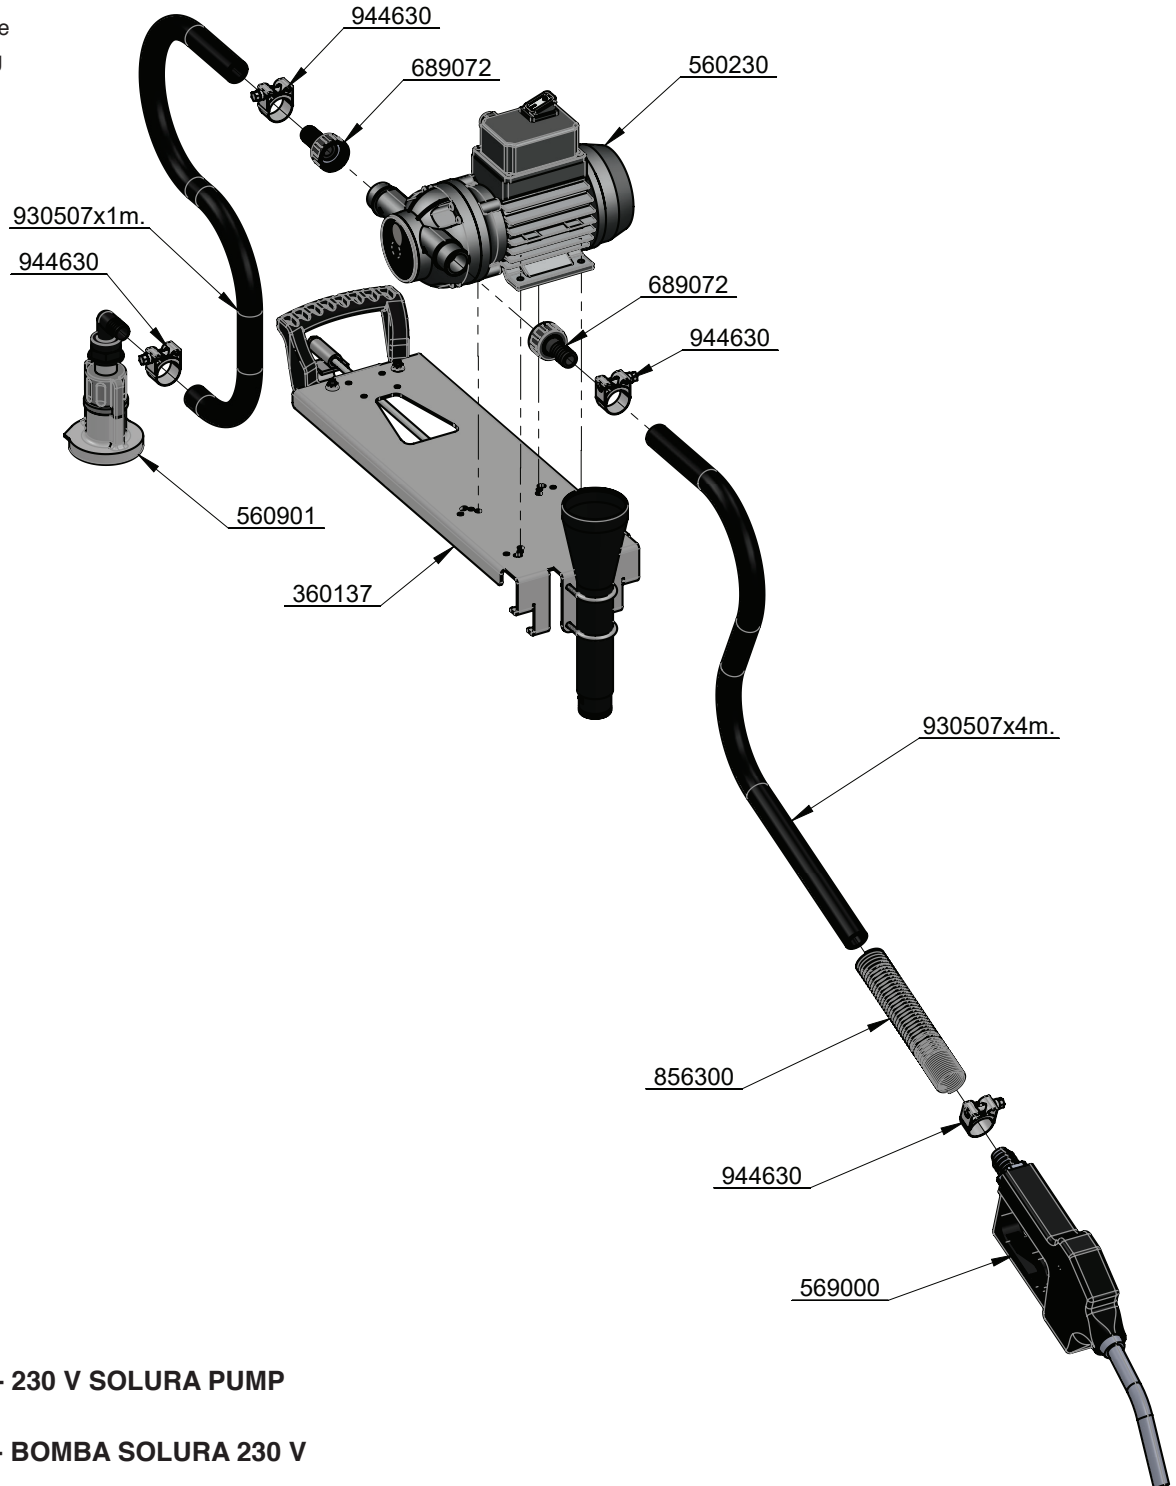

Assembly guide
Guía de montaje
Guide de montage
Montageanleitung

EN "C" KIT - 230 V SOLURA PUMP

ES KIT "C" - BOMBA SOLURA 230 V

FR KIT "C" - POMPE SOLURA 230 V

DE BAUSATZ "C" - SOLURA PUMPE 230 V