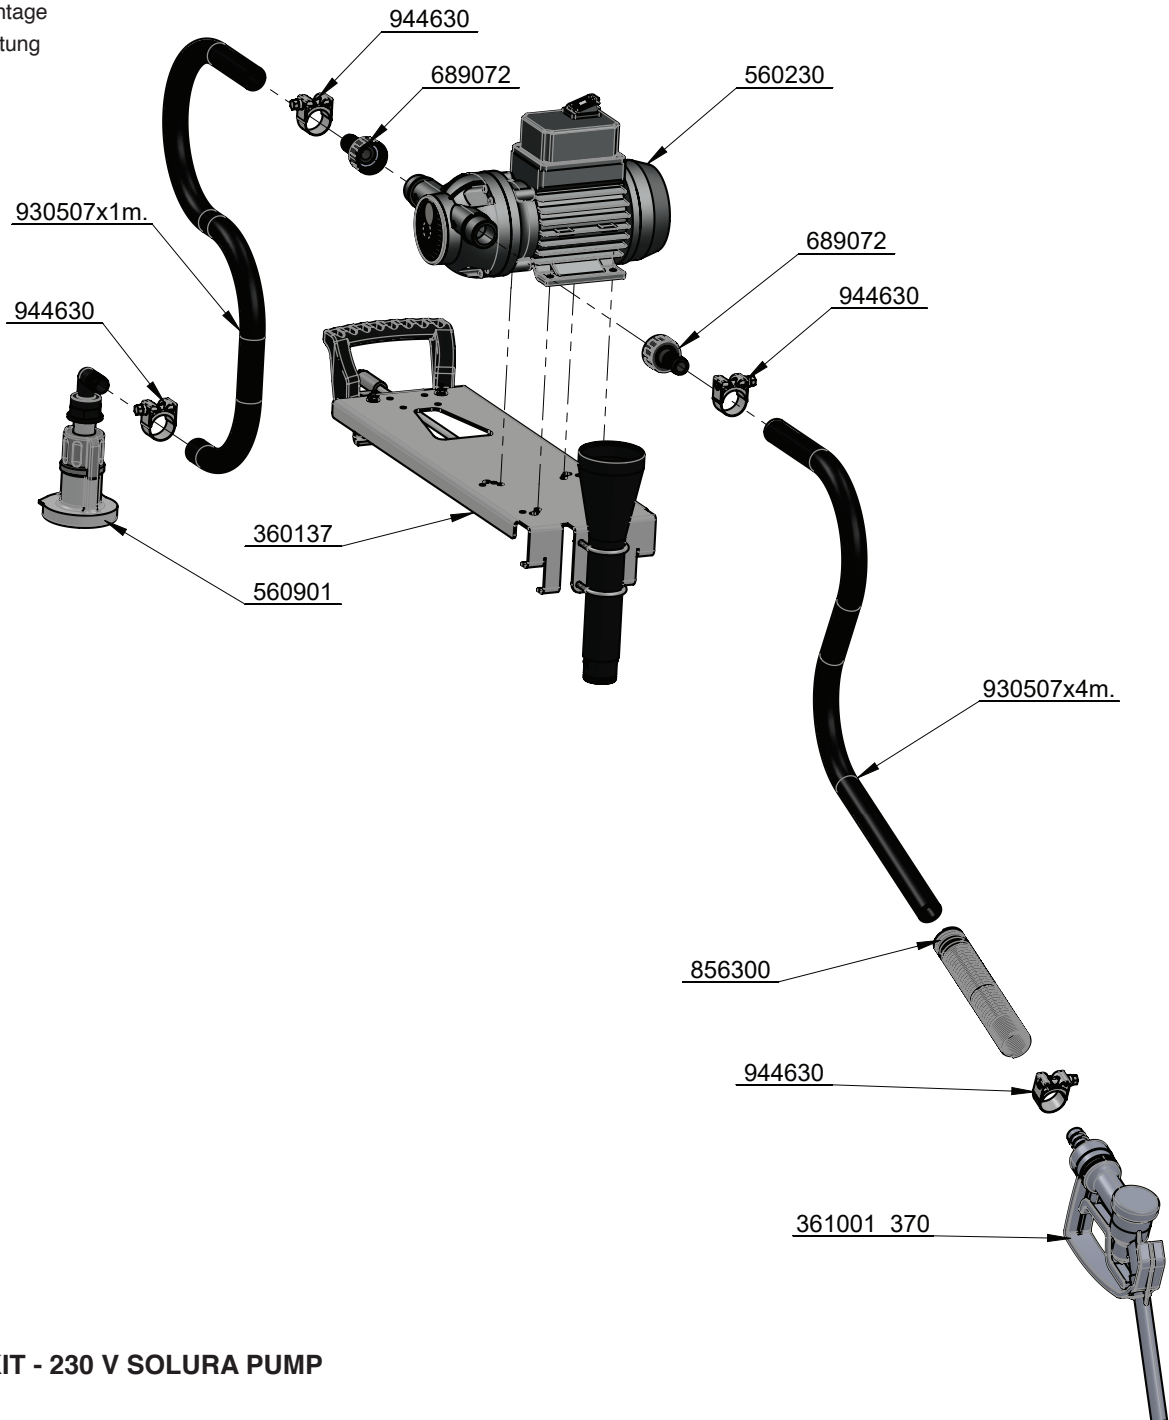

Assembly guide
Guía de montaje
Guide de montage
Montageanleitung

EN "A" KIT - 230 V SOLURA PUMP

ES KIT "A" - BOMBA SOLURA 230 V

FR KIT "A" - POMPE SOLURA 230 V

DE BAUSATZ "A" - SOLURA PUMPE 230 V