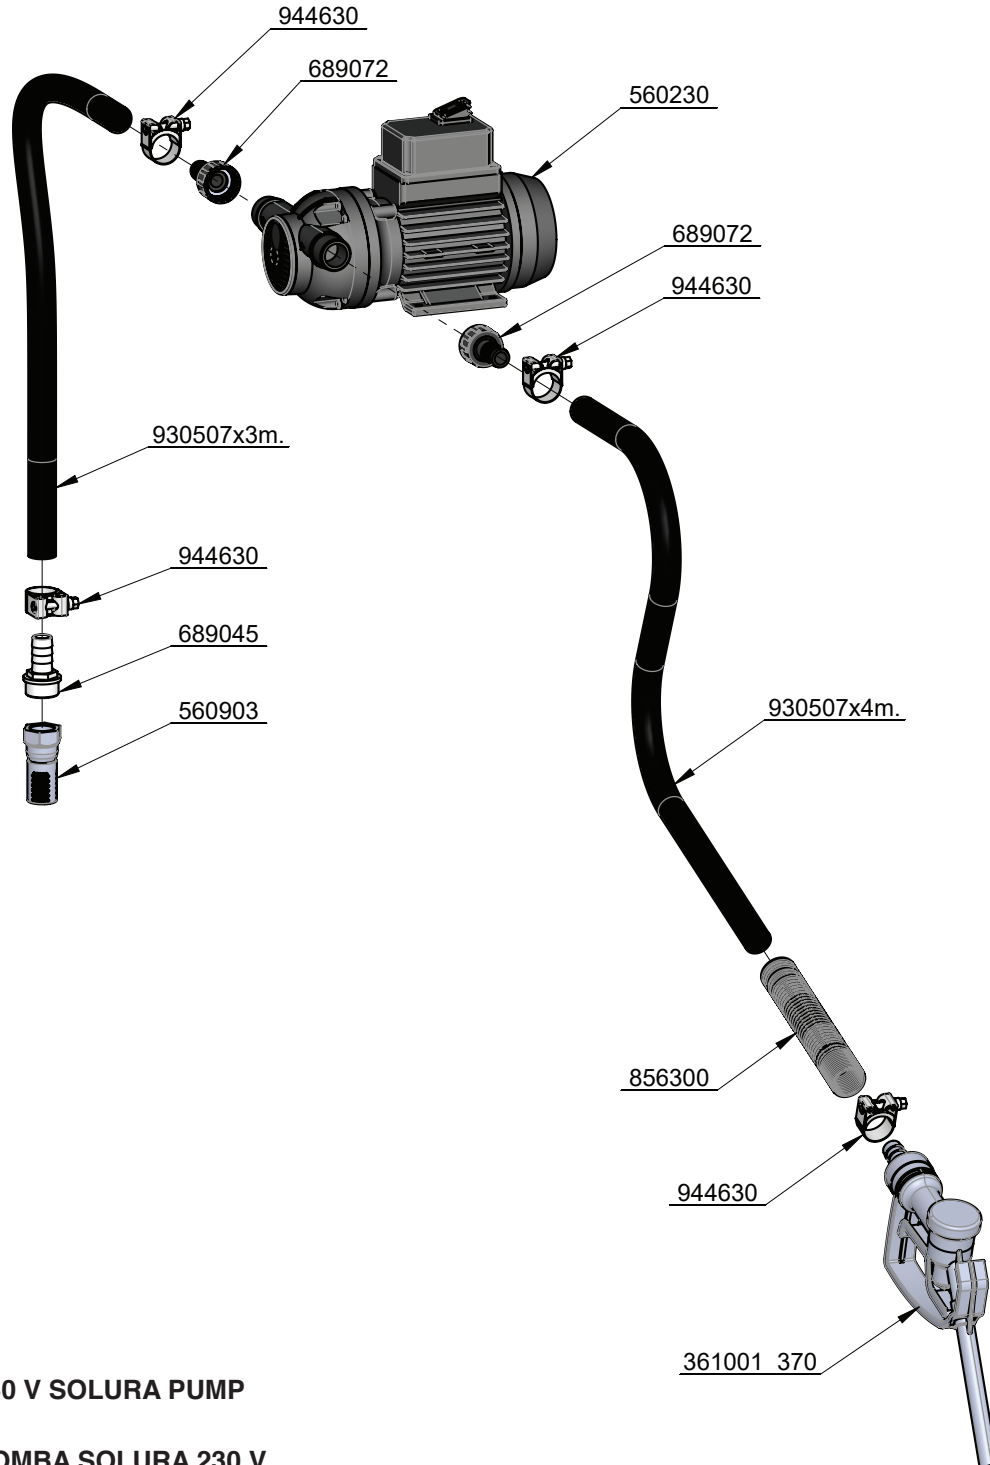

Assembly guide  
Guía de montaje  
Guide de montage  
Montageanleitung

- EN** BASIC KIT - 230 V SOLURA PUMP
- ES** KIT BASIC - BOMBA SOLURA 230 V
- FR** KIT BASIC - POMPE SOLURA 230 V
- DE** BAUSATZ BASIC - SOLURA PUMPE 230 V