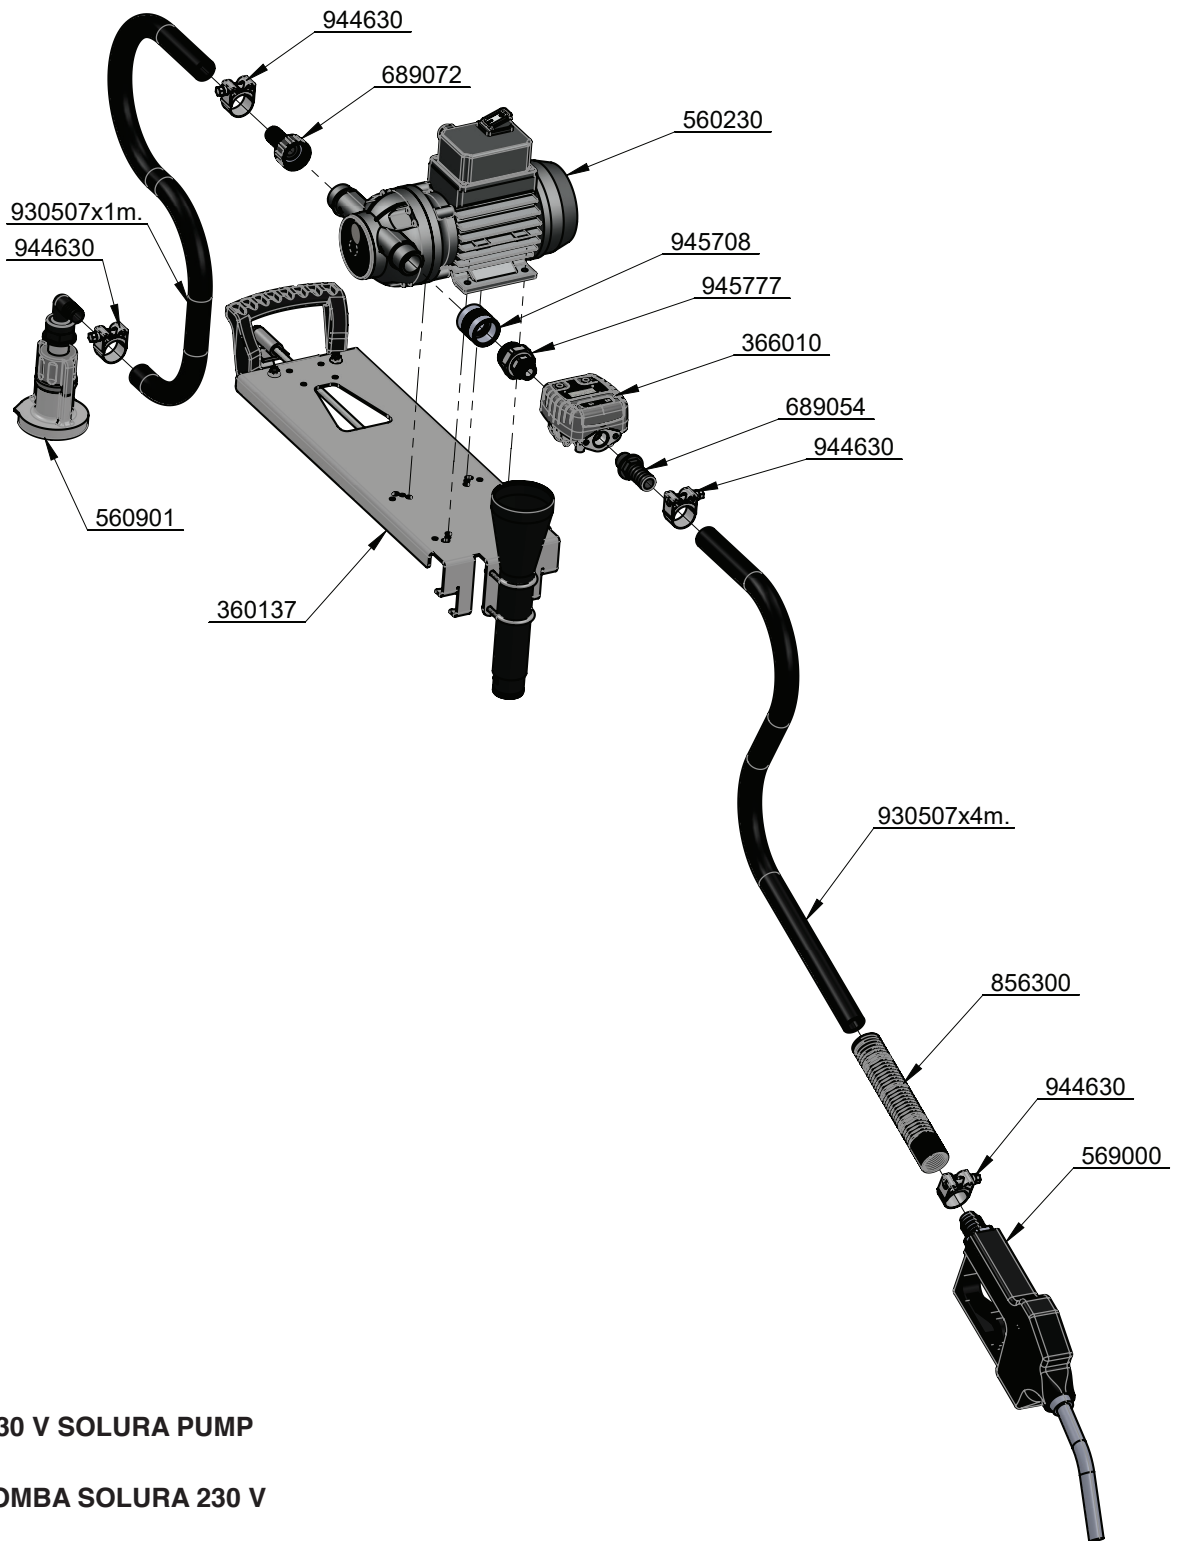

Assembly guide
Guía de montaje
Guide de montage
Montageanleitung

EN KIT "D"- 230 V SOLURA PUMP

ES KIT "D" BOMBA SOLURA 230 V

FR KIT "D" POMPE SOLURA 230 V

DE BAUSATZ "D" PUMPE SOLURA 230 V