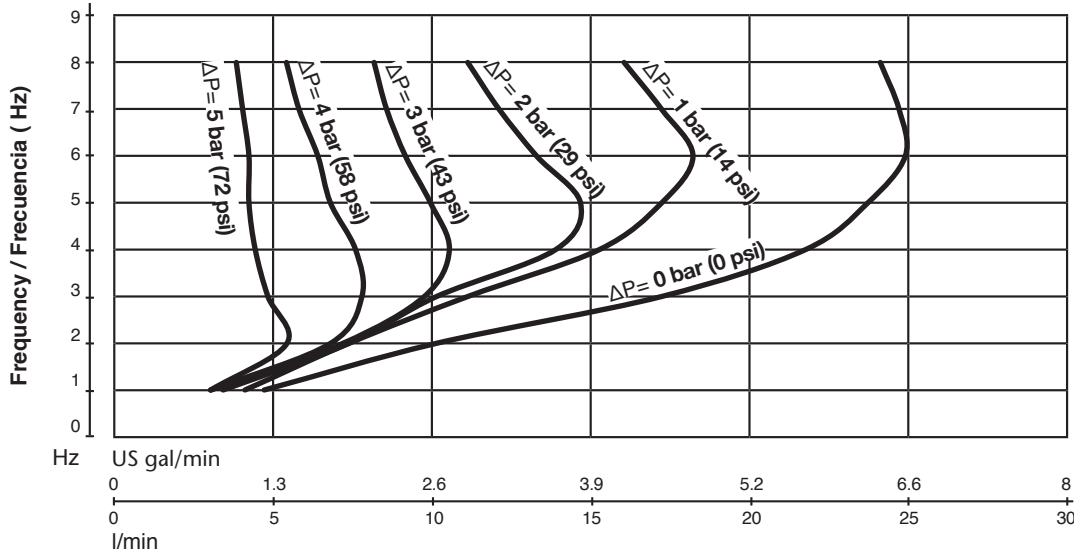

ES CURVAS DE CAPACIDAD PARA BOMBAS DE DIAFRAGMA PILOTADAS
SERIES DF30, DF50 Y DF100

DF30 CAPACITY CURVES / CURVAS DE CAPACIDAD DF30

SUPPLY PRESSURE / PRESIÓN DE ALIMENTACIÓN: 3 BAR

DF30

SUPPLY PRESSURE / PRESIÓN DE ALIMENTACIÓN: 4 BAR

SUPPLY PRESSURE / PRESIÓN DE ALIMENTACIÓN: 6 BAR

2023_08_22-09:30

DF50 CAPACITY CURVES / CURVAS DE CAPACIDAD DF50

SUPPLY PRESSURE / PRESIÓN DE ALIMENTACIÓN: 3 BAR

DF50

SUPPLY PRESSURE / PRESIÓN DE ALIMENTACIÓN: 4 BAR