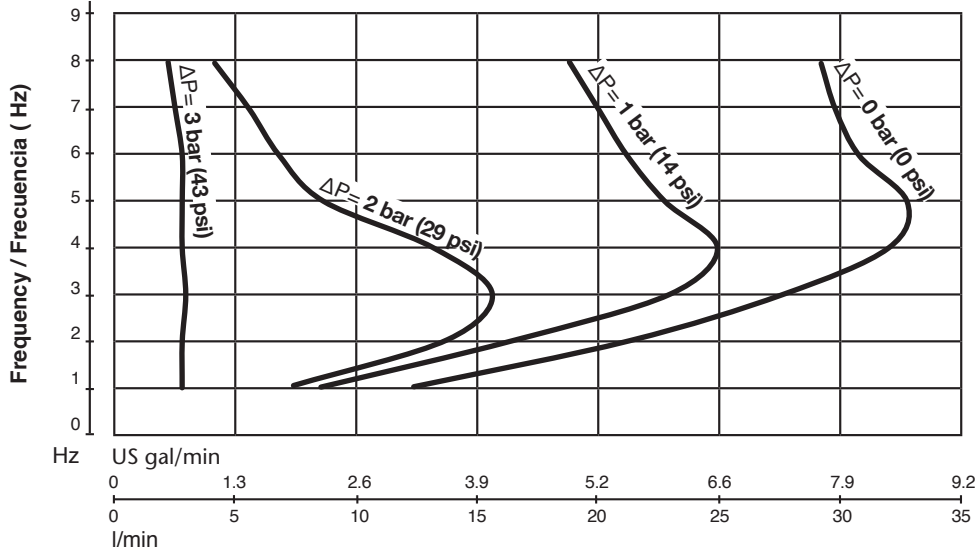

ES CURVAS DE CAPACIDAD PARA BOMBAS DE DIAFRAGMA PILOTADAS
SERIES DF30, DF50 Y DF100

DF30 CAPACITY CURVES / CURVAS DE CAPACIDAD DF30

SUPPLY PRESSURE / PRESIÓN DE ALIMENTACIÓN: 3 BAR

DF30

SUPPLY PRESSURE / PRESIÓN DE ALIMENTACIÓN: 4 BAR

SUPPLY PRESSURE / PRESIÓN DE ALIMENTACIÓN: 6 BAR

2023_08_22-09:30

DF50 CAPACITY CURVES / CURVAS DE CAPACIDAD DF50

SUPPLY PRESSURE / PRESIÓN DE ALIMENTACIÓN: 3 BAR

DF50

SUPPLY PRESSURE / PRESIÓN DE ALIMENTACIÓN: 4 BAR

SUPPLY PRESSURE / PRESIÓN DE ALIMENTACIÓN: 6 BAR

2023_08_22-09:30

DF100 CAPACITY CURVES / CURVAS DE CAPACIDAD DF100

SUPPLY PRESSURE / PRESIÓN DE ALIMENTACIÓN: 3 BAR

DF100

SUPPLY PRESSURE / PRESIÓN DE ALIMENTACIÓN: 4 BAR