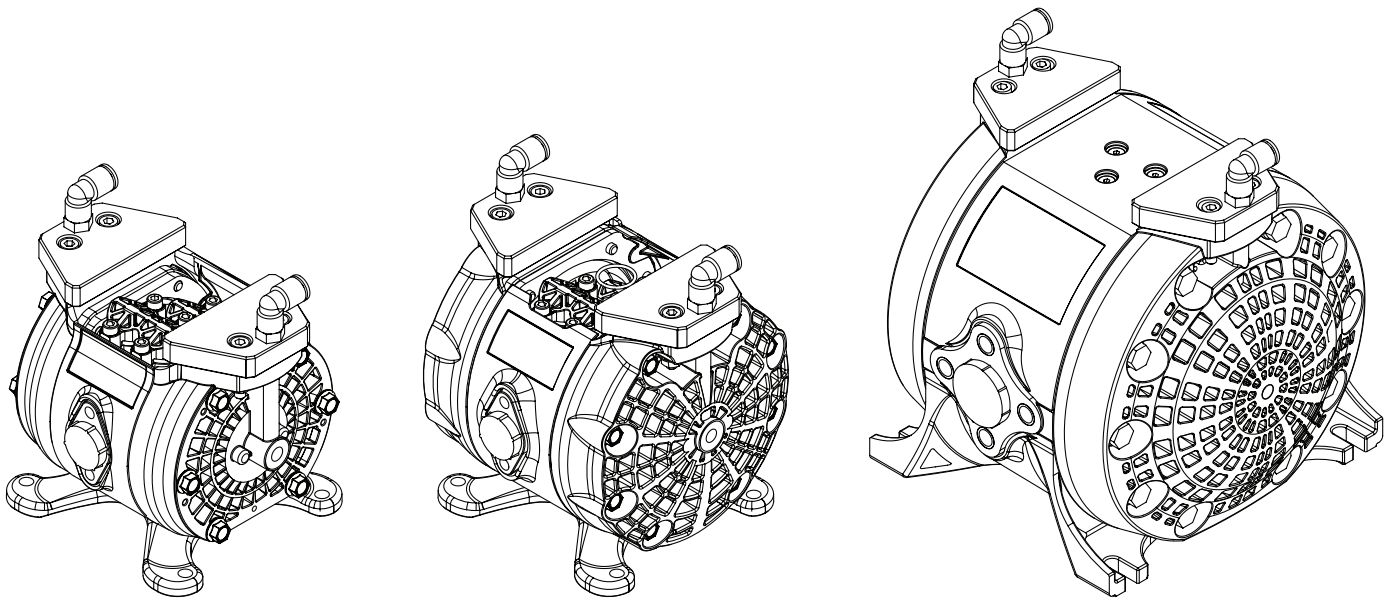

Condiciones de operación para bombas de diafragma pilotadas
Operating conditions for externally controlled diaphragm pumps

EN CAPACITY CURVES FOR DF30, DF50 AND DF100 SERIES
EXTERNALLY CONTROLLED DIAPHRAGM PUMPS

ES CURVAS DE CAPACIDAD PARA BOMBAS DE DIAFRAGMA PILOTADAS
SERIES DF30, DF50 Y DF100

DF30 CAPACITY CURVES / CURVAS DE CAPACIDAD DF30

SUPPLY PRESSURE / PRESIÓN DE ALIMENTACIÓN: 3 BAR

DF30

SUPPLY PRESSURE / PRESIÓN DE ALIMENTACIÓN: 4 BAR