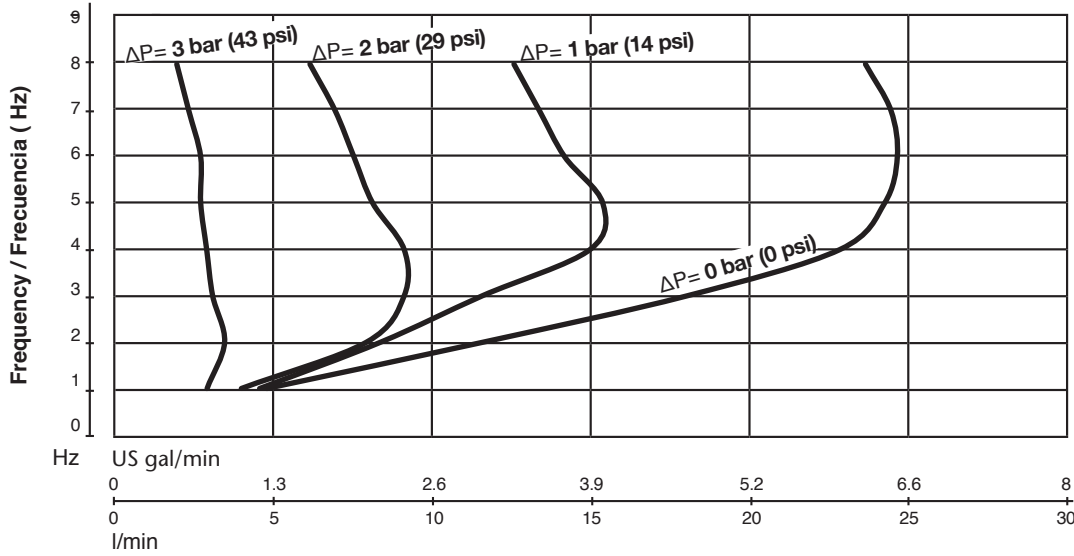

ES CURVAS DE CAPACIDAD PARA BOMBAS DE DIAFRAGMA PILOTADAS
SERIES DF30, DF50 Y DF100

DF30 CAPACITY CURVES / CURVAS DE CAPACIDAD DF30

SUPPLY PRESSURE / PRESIÓN DE ALIMENTACIÓN: 3 BAR

DF30

SUPPLY PRESSURE / PRESIÓN DE ALIMENTACIÓN: 4 BAR

SUPPLY PRESSURE / PRESIÓN DE ALIMENTACIÓN: 6 BAR

2023_08_22-09:30

DF50 CAPACITY CURVES / CURVAS DE CAPACIDAD DF50

SUPPLY PRESSURE / PRESIÓN DE ALIMENTACIÓN: 3 BAR

DF50

SUPPLY PRESSURE / PRESIÓN DE ALIMENTACIÓN: 4 BAR