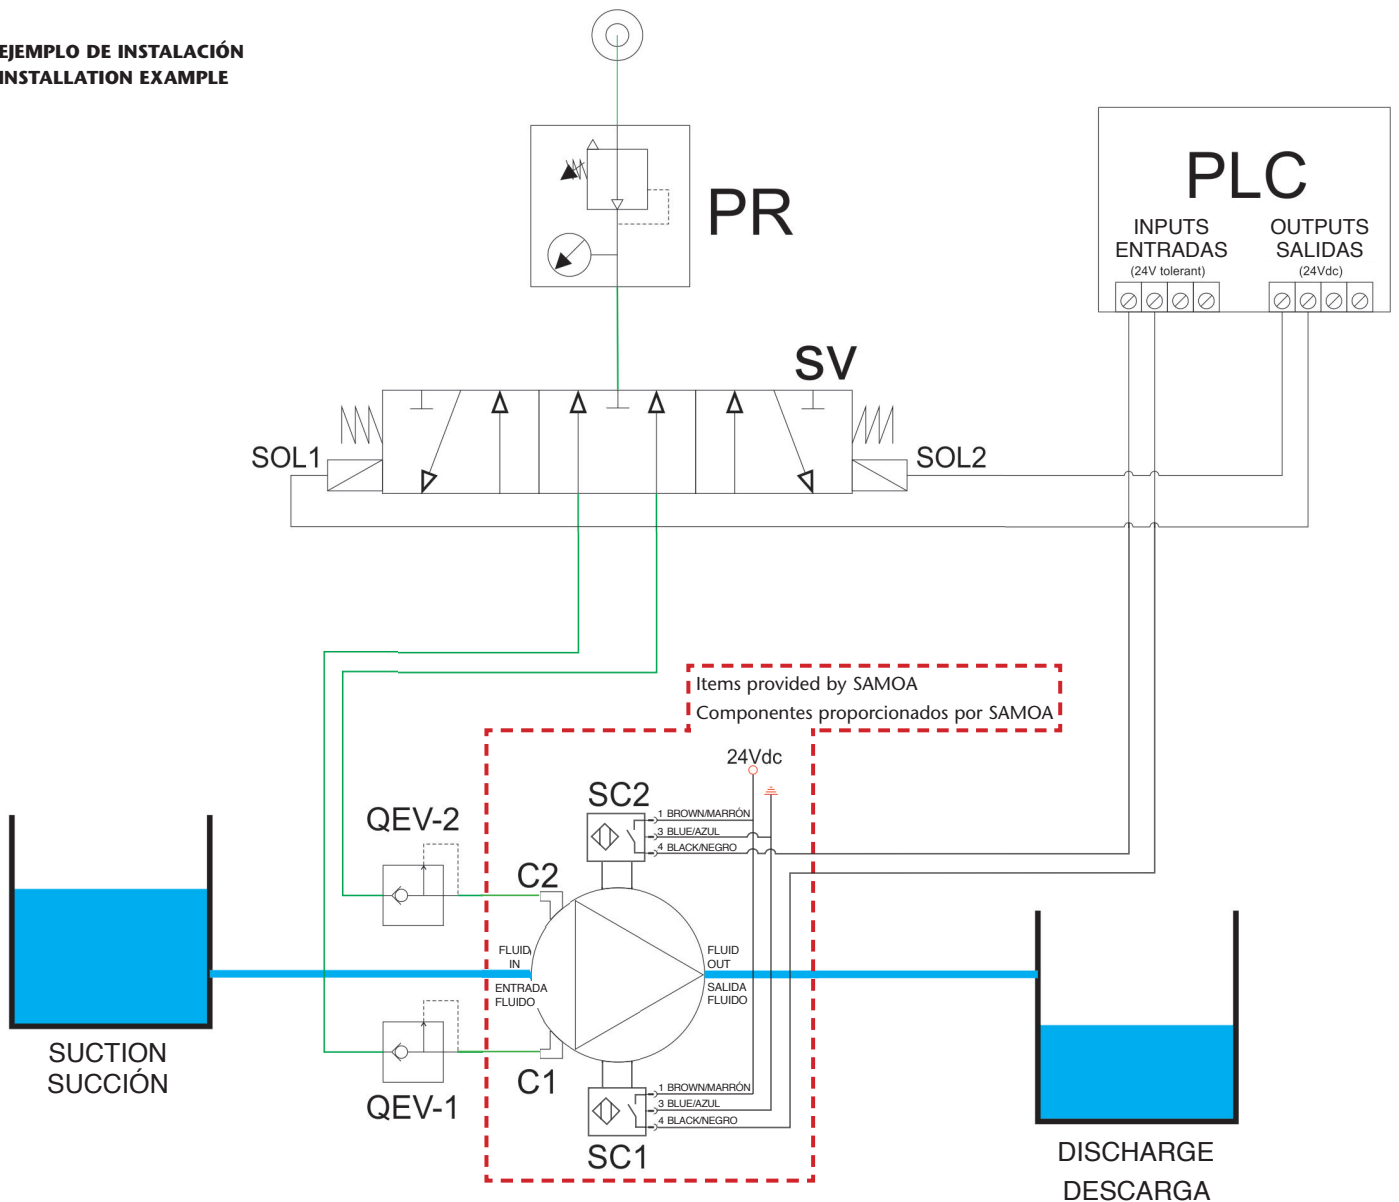

SUPPLY PRESSURE / PRESIÓN DE ALIMENTACIÓN: 6 BAR

2023_08_22-09:30

DF100 CAPACITY CURVES / CURVAS DE CAPACIDAD DF100

SUPPLY PRESSURE / PRESIÓN DE ALIMENTACIÓN: 3 BAR

DF100

SUPPLY PRESSURE / PRESIÓN DE ALIMENTACIÓN: 4 BAR

SUPPLY PRESSURE / PRESIÓN DE ALIMENTACIÓN: 6 BAR

2023_08_22-09:30

DF PUMP INSTALLATION WITH INDUCTIVE SENSOR / INSTALACIÓN BOMBA DF CON SENSOR INDUCTIVO

NO ATEX VERSION / VERSIÓN NO ATEX

DF Pump /
Bomba DF

Connection Cable /
Cable de conexión

EJEMPLO DE INSTALACIÓN INSTALLATION EXAMPLE

- When SC2 is triggered (output changes to HIGH level), deactivate SOL1 and activate SOL2.
- When SC1 is triggered (output changes to HIGH level), deactivate SOL2 and activate SOL1.
- To stop the pump, deactivate both SOL1 and SOL2.

- Cuando se activa SC2 (la salida cambia al nivel ALTO), se desactiva SOL1 y se activa SOL2.
- Cuando se activa SC1 (la salida cambia al nivel ALTO), se desactiva SOL2 y se activa SOL1.
- Para detener la bomba, se desactivan ambos, SOL1 y SOL2.