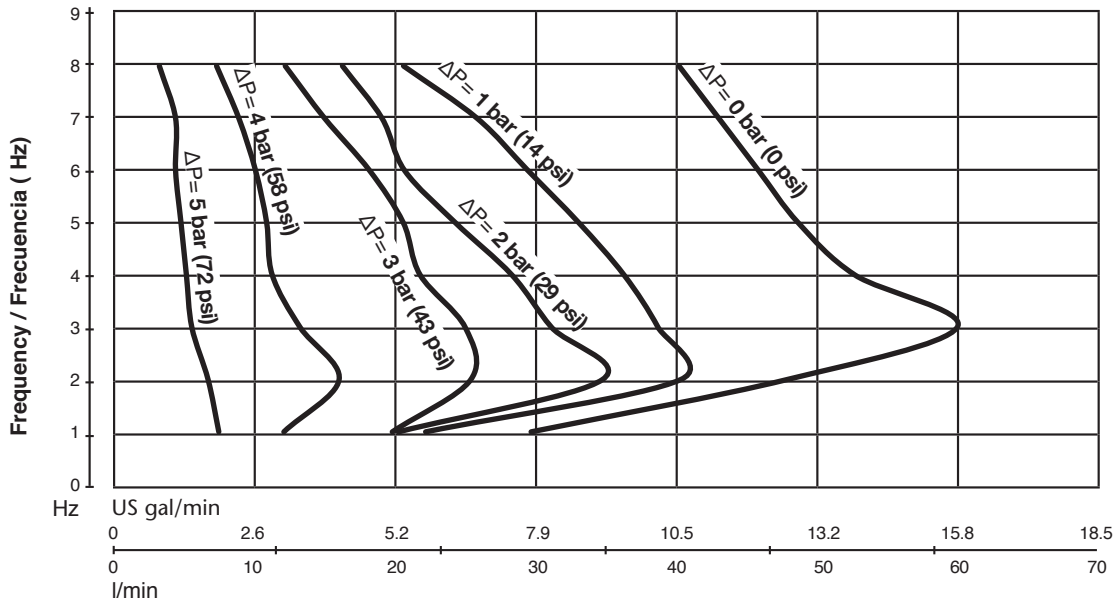

SUPPLY PRESSURE / PRESIÓN DE ALIMENTACIÓN: 6 BAR