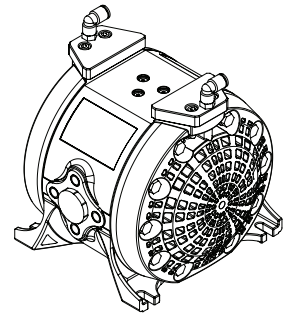

ES CURVAS DE CAPACIDAD PARA BOMBAS DE DIAFRAGMA PILOTADAS
SERIES DF30, DF50 Y DF100

DF30 CAPACITY CURVES / CURVAS DE CAPACIDAD DF30

SUPPLY PRESSURE / PRESIÓN DE ALIMENTACIÓN: 3 BAR

DF30

SUPPLY PRESSURE / PRESIÓN DE ALIMENTACIÓN: 4 BAR

SUPPLY PRESSURE / PRESIÓN DE ALIMENTACIÓN: 6 BAR

2023_08_22-09:30

DF50 CAPACITY CURVES / CURVAS DE CAPACIDAD DF50

SUPPLY PRESSURE / PRESIÓN DE ALIMENTACIÓN: 3 BAR

DF50

SUPPLY PRESSURE / PRESIÓN DE ALIMENTACIÓN: 4 BAR

SUPPLY PRESSURE / PRESIÓN DE ALIMENTACIÓN: 6 BAR

2023_08_22-09:30

DF100 CAPACITY CURVES / CURVAS DE CAPACIDAD DF100

SUPPLY PRESSURE / PRESIÓN DE ALIMENTACIÓN: 3 BAR

DF100

SUPPLY PRESSURE / PRESIÓN DE ALIMENTACIÓN: 4 BAR