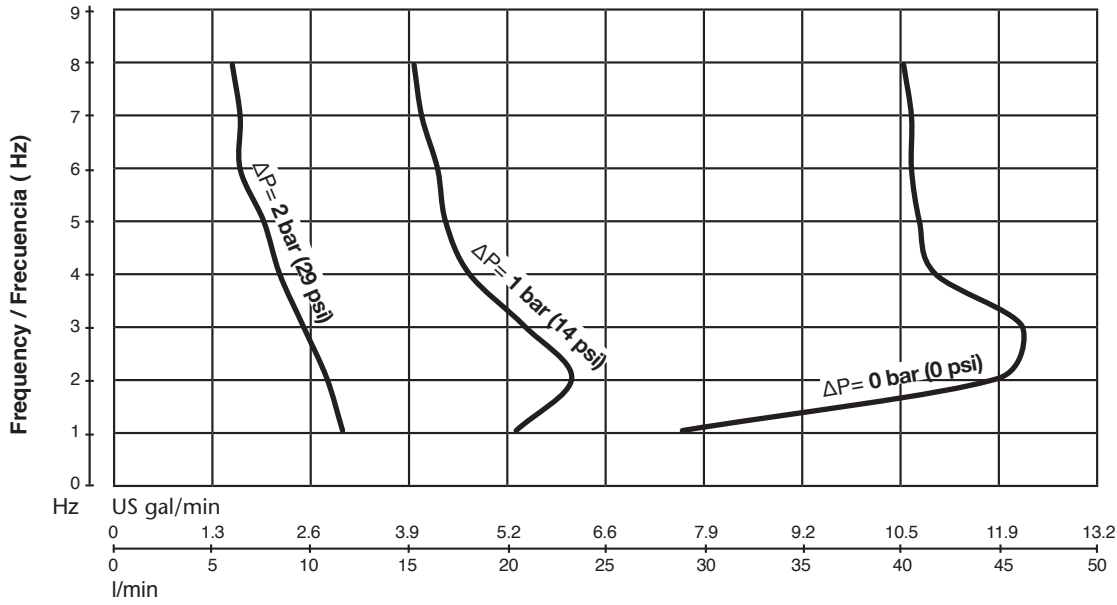

ES CURVAS DE CAPACIDAD PARA BOMBAS DE DIAFRAGMA PILOTADAS
SERIES DF30, DF50 Y DF100

DF30 CAPACITY CURVES / CURVAS DE CAPACIDAD DF30

SUPPLY PRESSURE / PRESIÓN DE ALIMENTACIÓN: 3 BAR

DF30

SUPPLY PRESSURE / PRESIÓN DE ALIMENTACIÓN: 4 BAR

SUPPLY PRESSURE / PRESIÓN DE ALIMENTACIÓN: 6 BAR

2023_08_22-09:30

DF50 CAPACITY CURVES / CURVAS DE CAPACIDAD DF50

SUPPLY PRESSURE / PRESIÓN DE ALIMENTACIÓN: 3 BAR

DF50

SUPPLY PRESSURE / PRESIÓN DE ALIMENTACIÓN: 4 BAR

SUPPLY PRESSURE / PRESIÓN DE ALIMENTACIÓN: 6 BAR

2023_08_22-09:30

DF100 CAPACITY CURVES / CURVAS DE CAPACIDAD DF100

SUPPLY PRESSURE / PRESIÓN DE ALIMENTACIÓN: 3 BAR

DF100

SUPPLY PRESSURE / PRESIÓN DE ALIMENTACIÓN: 4 BAR