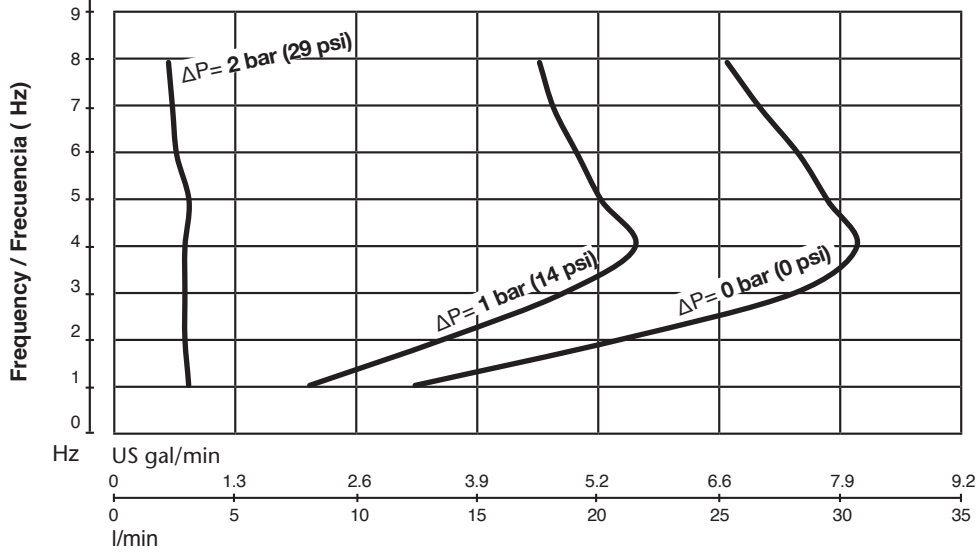

ES CURVAS DE CAPACIDAD PARA BOMBAS DE DIAFRAGMA PILOTADAS
SERIES DF30, DF50 Y DF100

DF30 CAPACITY CURVES / CURVAS DE CAPACIDAD DF30

SUPPLY PRESSURE / PRESIÓN DE ALIMENTACIÓN: 3 BAR

DF30

SUPPLY PRESSURE / PRESIÓN DE ALIMENTACIÓN: 4 BAR

SUPPLY PRESSURE / PRESIÓN DE ALIMENTACIÓN: 6 BAR

2023_08_22-09:30

DF50 CAPACITY CURVES / CURVAS DE CAPACIDAD DF50

SUPPLY PRESSURE / PRESIÓN DE ALIMENTACIÓN: 3 BAR

DF50

SUPPLY PRESSURE / PRESIÓN DE ALIMENTACIÓN: 4 BAR