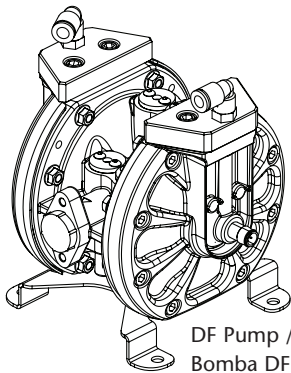

ES CURVAS DE CAPACIDAD PARA BOMBAS DE DIAFRAGMA PILOTADAS
SERIES DF30, DF50 Y DF100

DF30 CAPACITY CURVES / CURVAS DE CAPACIDAD DF30

SUPPLY PRESSURE / PRESIÓN DE ALIMENTACIÓN: 3 BAR

DF30

SUPPLY PRESSURE / PRESIÓN DE ALIMENTACIÓN: 4 BAR

SUPPLY PRESSURE / PRESIÓN DE ALIMENTACIÓN: 6 BAR

2023_08_22-09:30

DF100 CAPACITY CURVES / CURVAS DE CAPACIDAD DF100

SUPPLY PRESSURE / PRESIÓN DE ALIMENTACIÓN: 3 BAR

DF100

SUPPLY PRESSURE / PRESIÓN DE ALIMENTACIÓN: 4 BAR

SUPPLY PRESSURE / PRESIÓN DE ALIMENTACIÓN: 6 BAR

2023_08_22-09:30

DF PUMP INSTALLATION WITH INDUCTIVE SENSOR / INSTALACIÓN BOMBA DF CON SENSOR INDUCTIVO

NO ATEX VERSION / VERSIÓN NO ATEX

DF Pump /
Bomba DF

Connection Cable /
Cable de conexión

EJEMPLO DE INSTALACIÓN INSTALLATION EXAMPLE

- When SC2 is triggered (output changes to HIGH level), deactivate SOL1 and activate SOL2.
- When SC1 is triggered (output changes to HIGH level), deactivate SOL2 and activate SOL1.
- To stop the pump, deactivate both SOL1 and SOL2.