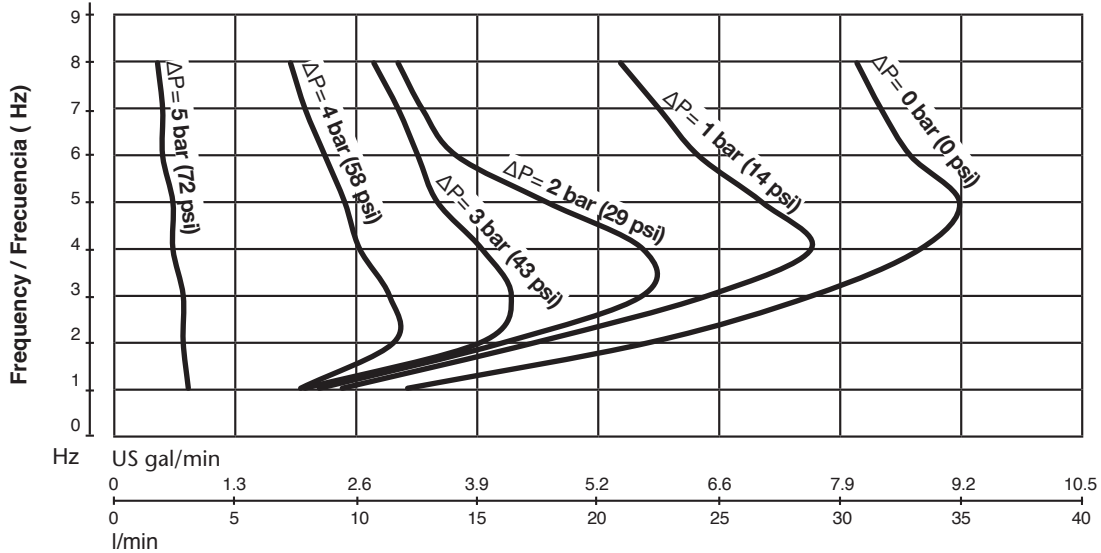

ES CURVAS DE CAPACIDAD PARA BOMBAS DE DIAFRAGMA PILOTADAS
SERIES DF30, DF50 Y DF100

DF30 CAPACITY CURVES / CURVAS DE CAPACIDAD DF30

SUPPLY PRESSURE / PRESIÓN DE ALIMENTACIÓN: 3 BAR

DF30

SUPPLY PRESSURE / PRESIÓN DE ALIMENTACIÓN: 4 BAR

SUPPLY PRESSURE / PRESIÓN DE ALIMENTACIÓN: 6 BAR

2023_08_22-09:30

DF50 CAPACITY CURVES / CURVAS DE CAPACIDAD DF50

SUPPLY PRESSURE / PRESIÓN DE ALIMENTACIÓN: 3 BAR

DF50

SUPPLY PRESSURE / PRESIÓN DE ALIMENTACIÓN: 4 BAR

SUPPLY PRESSURE / PRESIÓN DE ALIMENTACIÓN: 6 BAR

2023_08_22-09:30

DF100 CAPACITY CURVES / CURVAS DE CAPACIDAD DF100

SUPPLY PRESSURE / PRESIÓN DE ALIMENTACIÓN: 3 BAR

DF100

SUPPLY PRESSURE / PRESIÓN DE ALIMENTACIÓN: 4 BAR