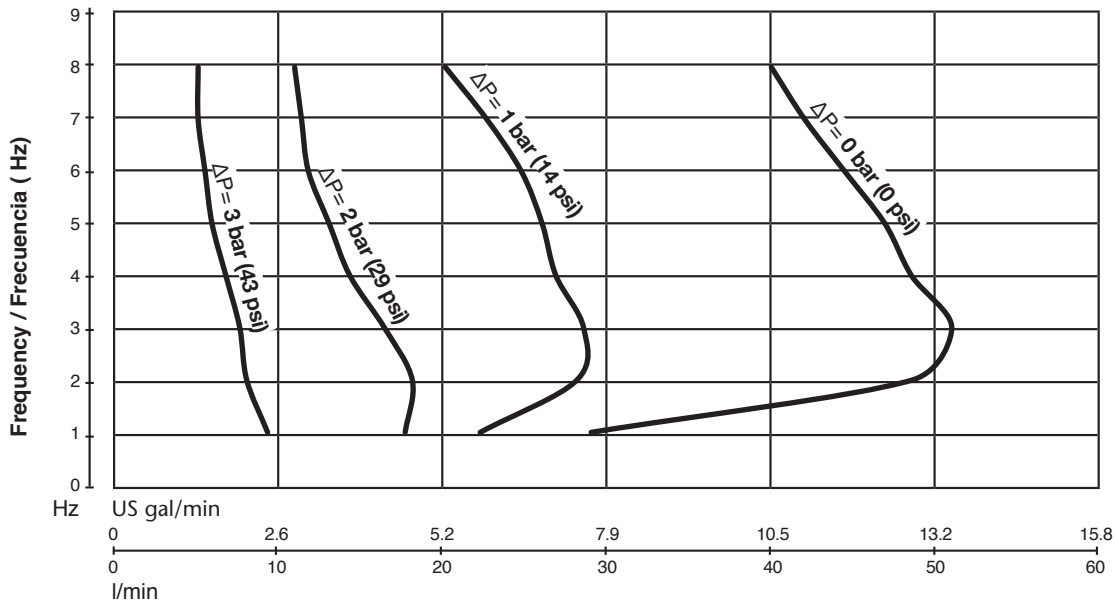

ES CURVAS DE CAPACIDAD PARA BOMBAS DE DIAFRAGMA PILOTADAS
SERIES DF30, DF50 Y DF100

DF30 CAPACITY CURVES / CURVAS DE CAPACIDAD DF30

SUPPLY PRESSURE / PRESIÓN DE ALIMENTACIÓN: 3 BAR

DF30

SUPPLY PRESSURE / PRESIÓN DE ALIMENTACIÓN: 4 BAR

SUPPLY PRESSURE / PRESIÓN DE ALIMENTACIÓN: 6 BAR

2023_08_22-09:30

DF50 CAPACITY CURVES / CURVAS DE CAPACIDAD DF50

SUPPLY PRESSURE / PRESIÓN DE ALIMENTACIÓN: 3 BAR

DF50

SUPPLY PRESSURE / PRESIÓN DE ALIMENTACIÓN: 4 BAR

SUPPLY PRESSURE / PRESIÓN DE ALIMENTACIÓN: 6 BAR

2023_08_22-09:30

DF100 CAPACITY CURVES / CURVAS DE CAPACIDAD DF100

SUPPLY PRESSURE / PRESIÓN DE ALIMENTACIÓN: 3 BAR

DF100

SUPPLY PRESSURE / PRESIÓN DE ALIMENTACIÓN: 4 BAR