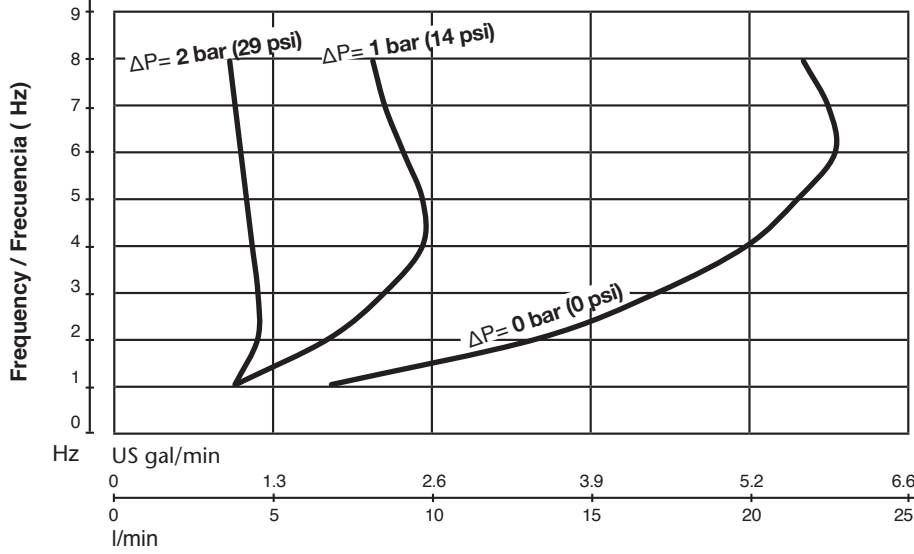

Condiciones de operación para bombas de diafragma pilotadas
Operating conditions for externally controlled diaphragm pumps

EN CAPACITY CURVES FOR DF30, DF50 AND DF100 SERIES
EXTERNALLY CONTROLLED DIAPHRAGM PUMPS

ES CURVAS DE CAPACIDAD PARA BOMBAS DE DIAFRAGMA PILOTADAS
SERIES DF30, DF50 Y DF100

DF30 CAPACITY CURVES / CURVAS DE CAPACIDAD DF30

SUPPLY PRESSURE / PRESIÓN DE ALIMENTACIÓN: 3 BAR

DF30

SUPPLY PRESSURE / PRESIÓN DE ALIMENTACIÓN: 4 BAR