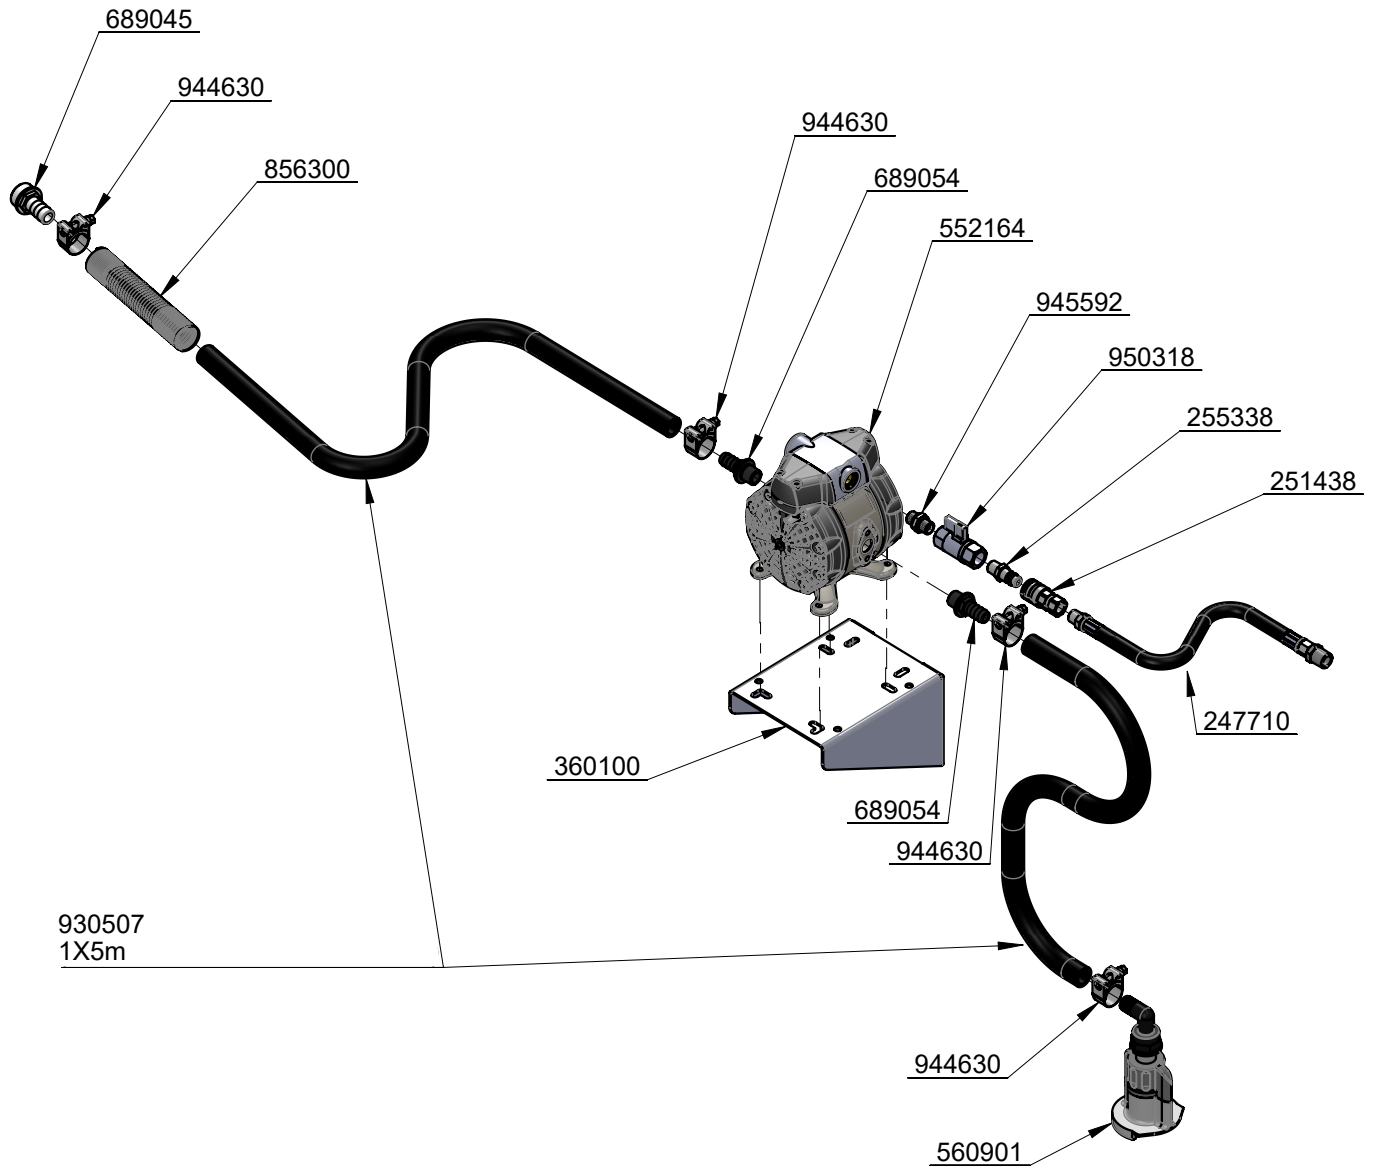

Assembly guide  
Guía de montaje  
Guide d'assemblage

2020\_12\_01-16:30

**EN** DIAPHRAGM PUMP KIT TRANSFER ADBLUE SOLUTIONS

**ES** KIT BOMBA DIAFRAGMA TRANSVASE SOLUCIONES UREA

**FR** KIT POMPE À MEMBRANES TRANSFERT SOLUTIONS D'URÉE