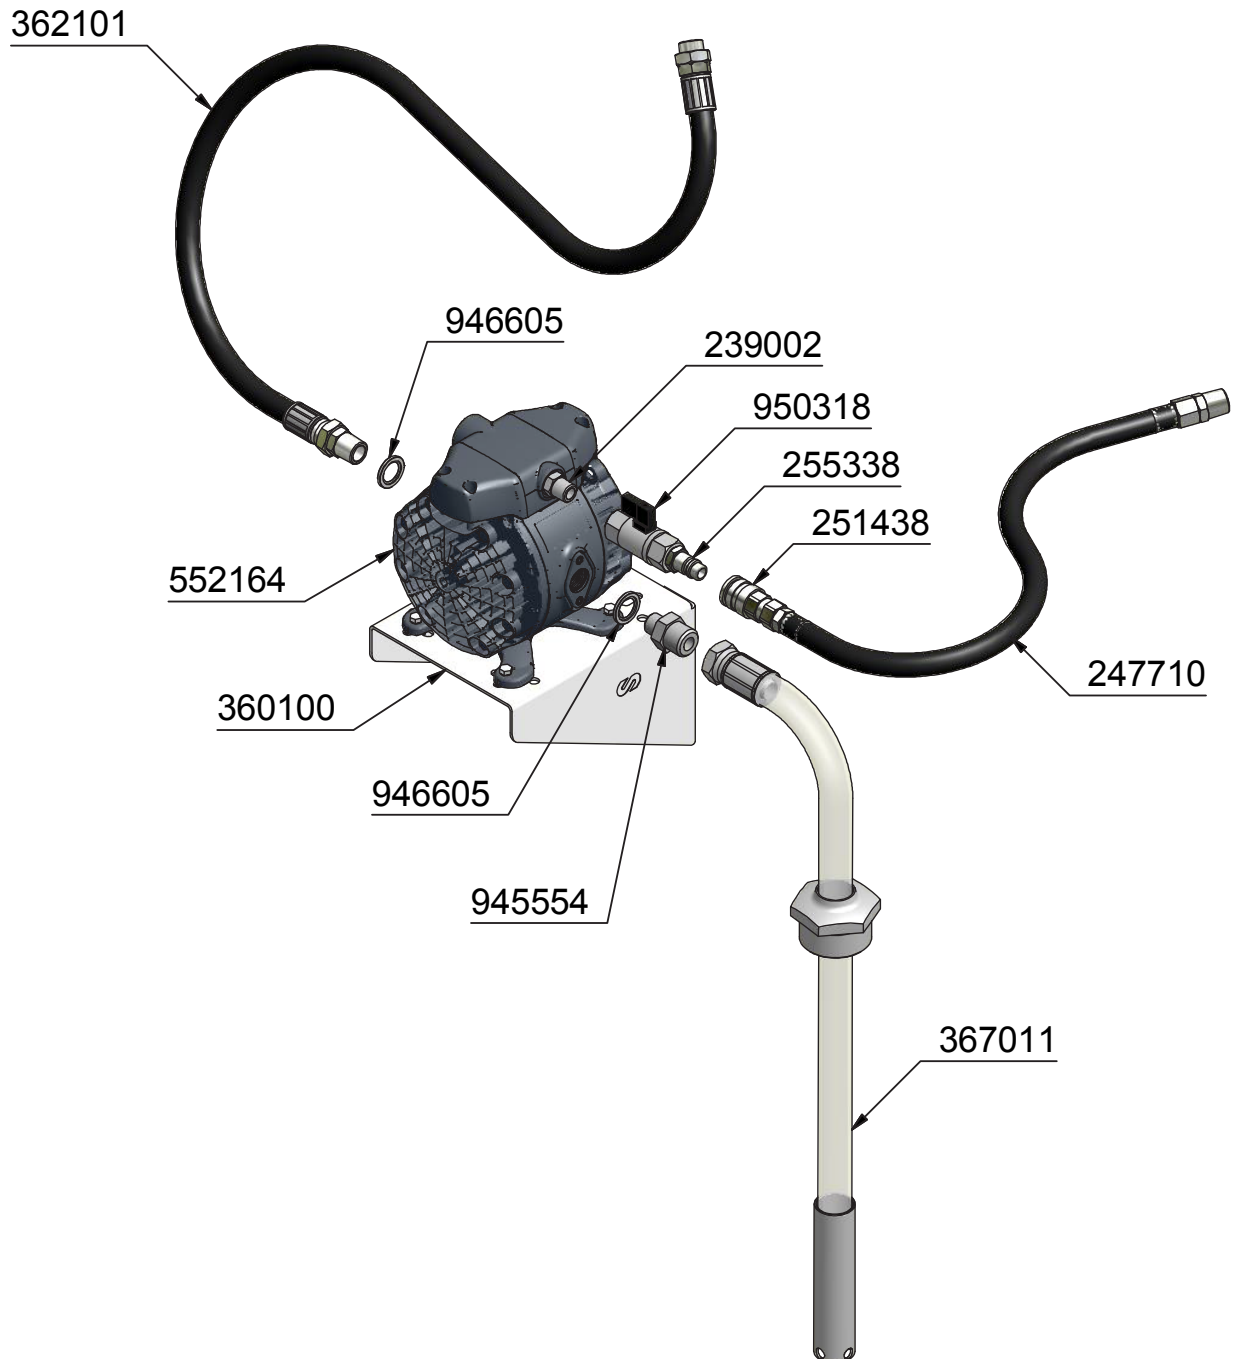

Assembly guide
Guía de montaje
Guide d'assemblage

EN PNEUMATIC PUMP DIAPHRAGM WALL-MOUNTED KIT

ES KIT BOMBA NEUMÁTICA DIAFRAGMA MONTAJE MURAL

FR KIT POMPE PNEUMATIQUE À MEMBRANE INSTALLATION MURALE