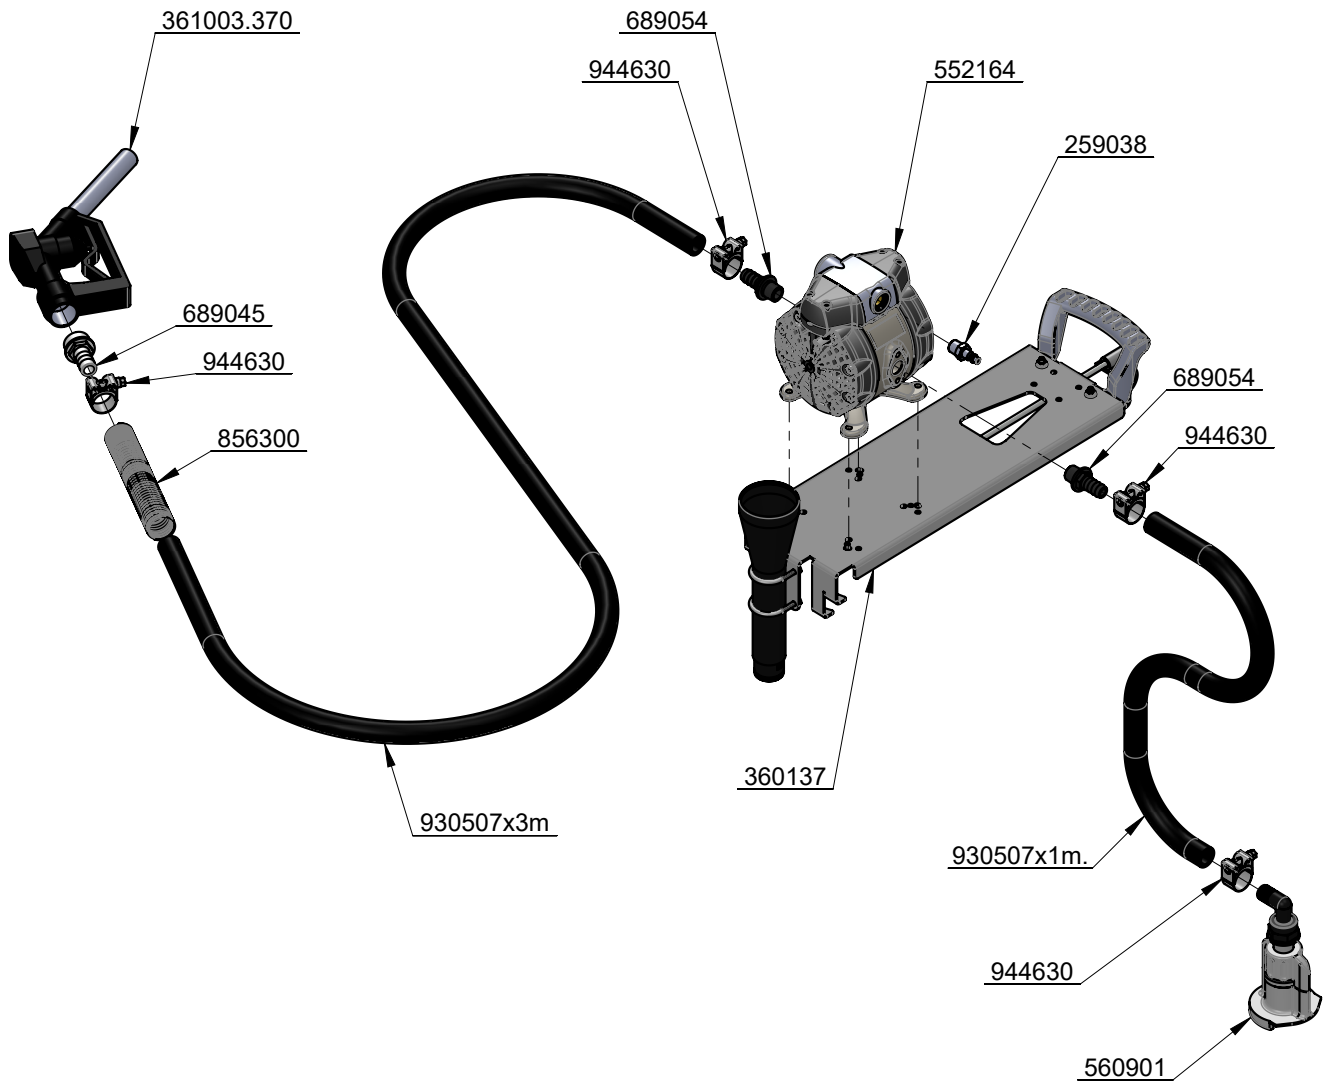

Assembly guide
Guía de montaje
Guide d'assemblage

2020_12_01-16:30

EN ELITE KDF 50 ADBLUE PUMP KIT

ES KIT BOMBA ELITE KDF 50 ADBLUE

FR KIT POMPE ELITE KDF 50 ADBLUE