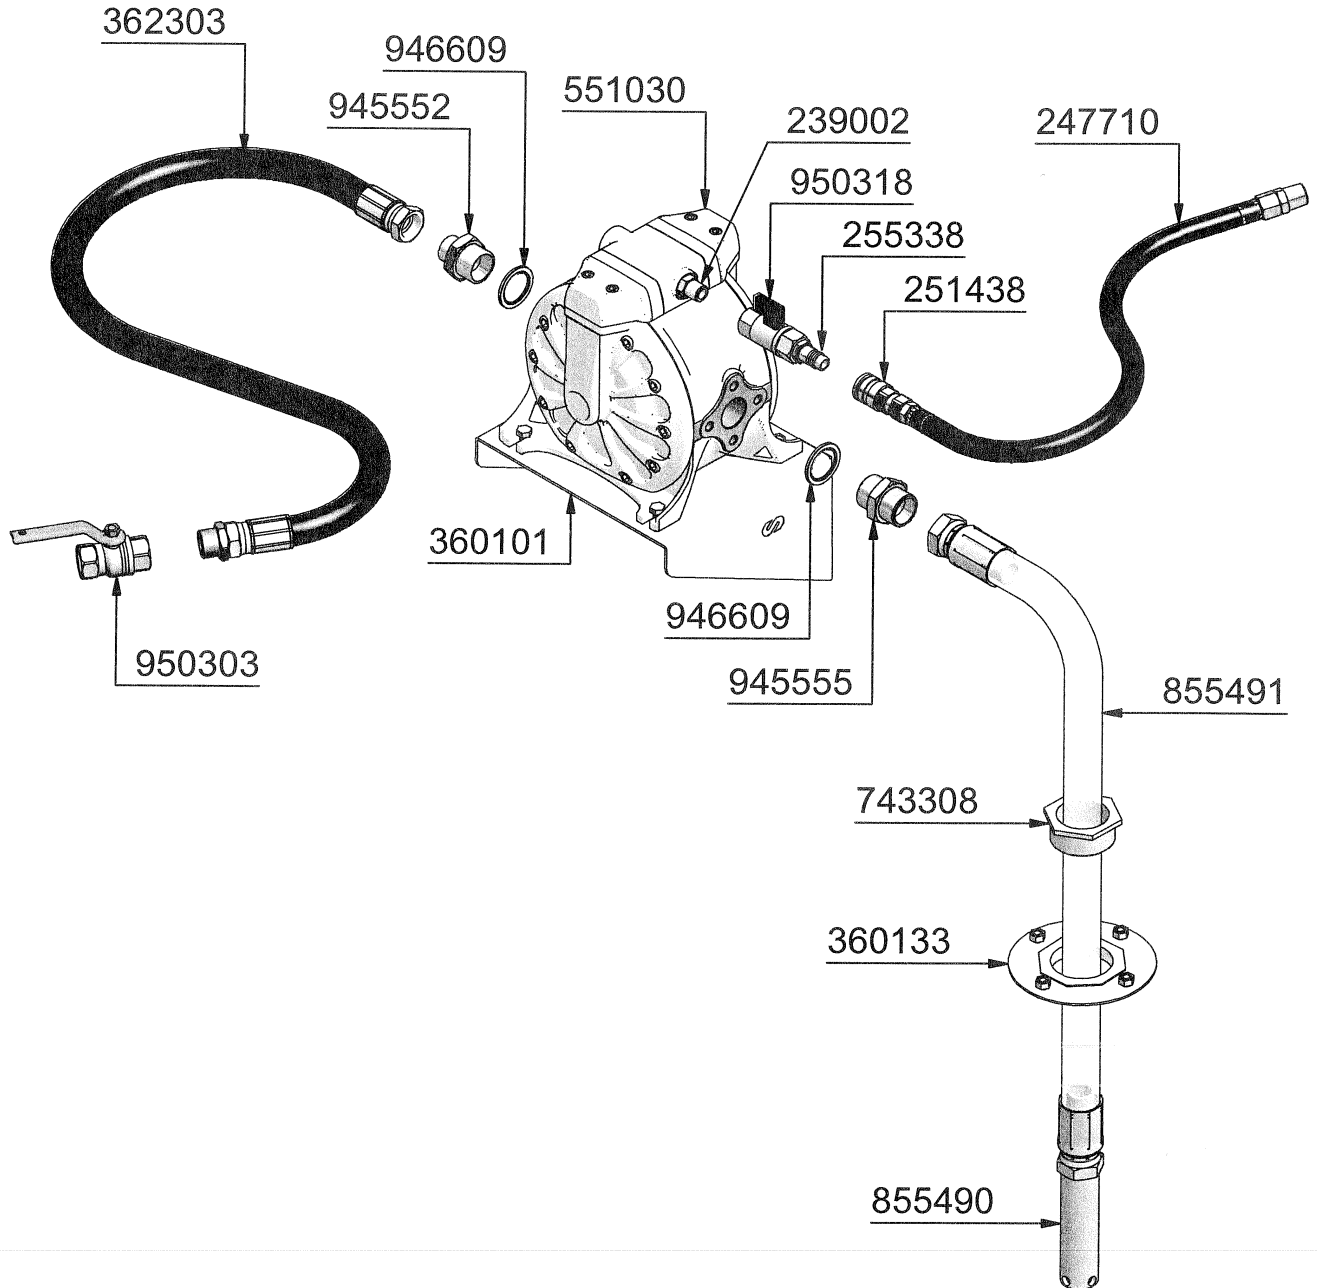

Assembly guide

Guía de montaje

Guide d'assemblage

2019_11_07-12:30

EN EQUIPPED DIAPHRAGM PUMP DNE/DF100-ND

ES BOMBA DIAFRAGMA EQUIPADA DNE/DF100-ND

FR POMPE À MEMBRANES ÉQUIPÉE DNE/DF100-ND