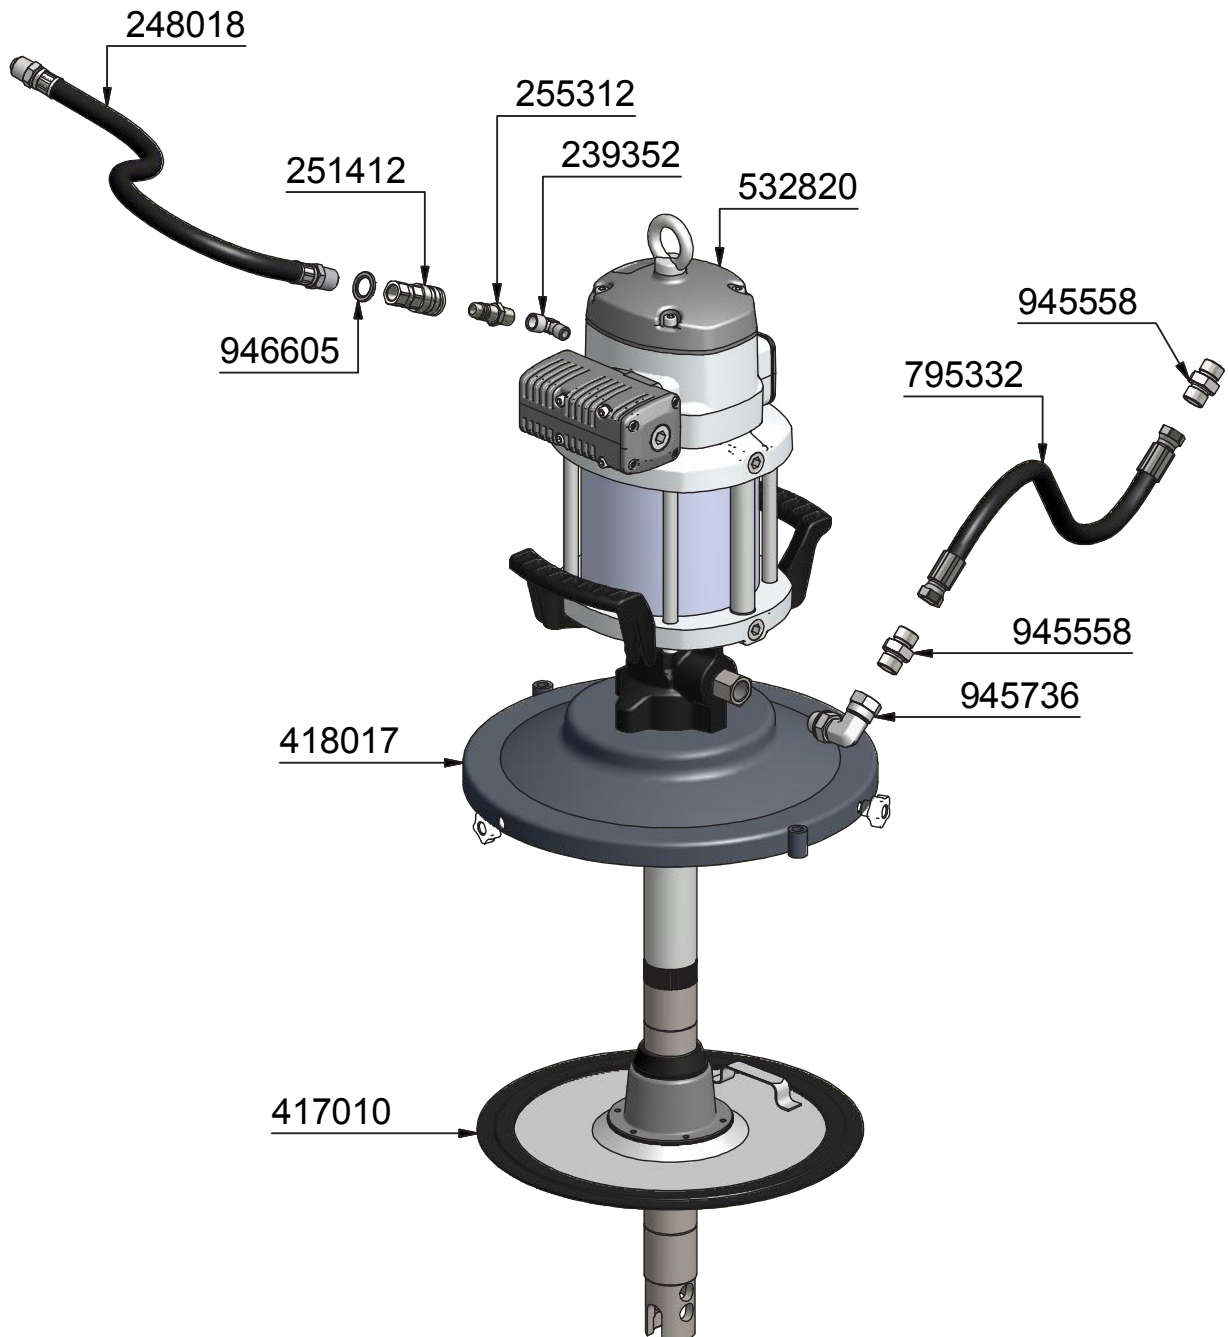

Assembly guide
Guía de montaje
Guide d'assemblage

2020_02_03-10:00

EN 80:1 - PM60 GREASE PUMP KIT K-80/50

ES KIT BOMBA GRASA PM60 - 80:1 K-80/50

FR KIT POMPE GRAISSE PM60 - 80:1 K-80/50