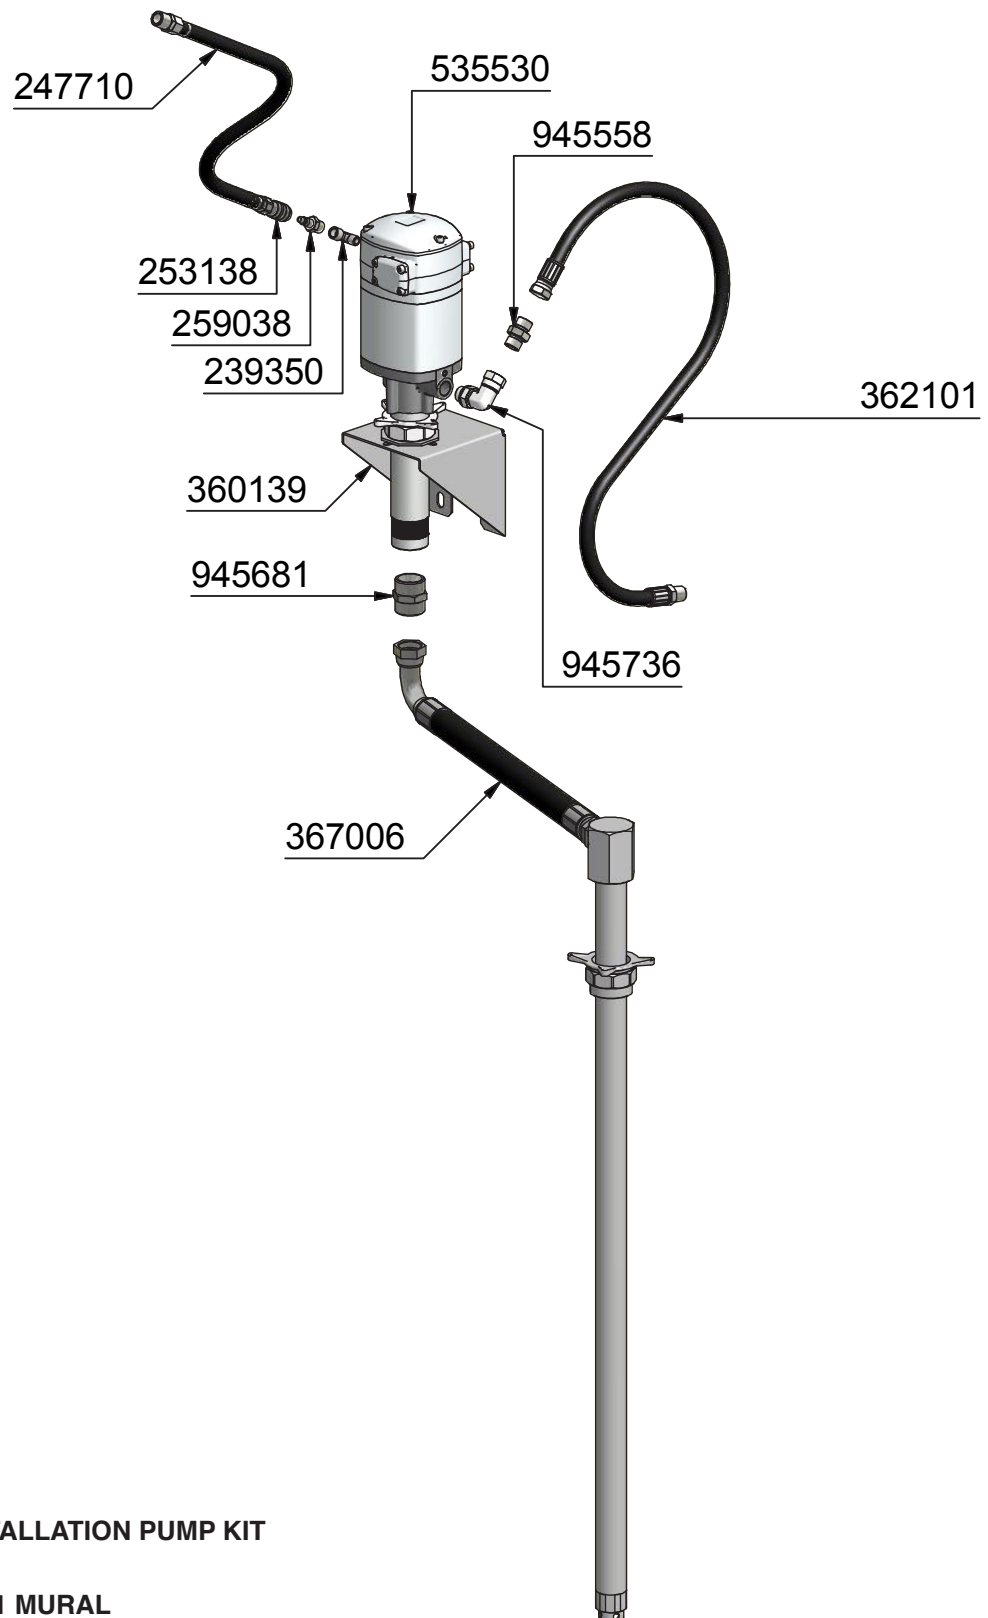

Assembly guide
Guía de montaje
Guide d'assemblage

EN PM35-5:1 WALL INSTALLATION PUMP KIT

ES KIT BOMBA PM35-5:1 MURAL

FR KIT POMPE PM35-5:1 INSTALLATION MURALE