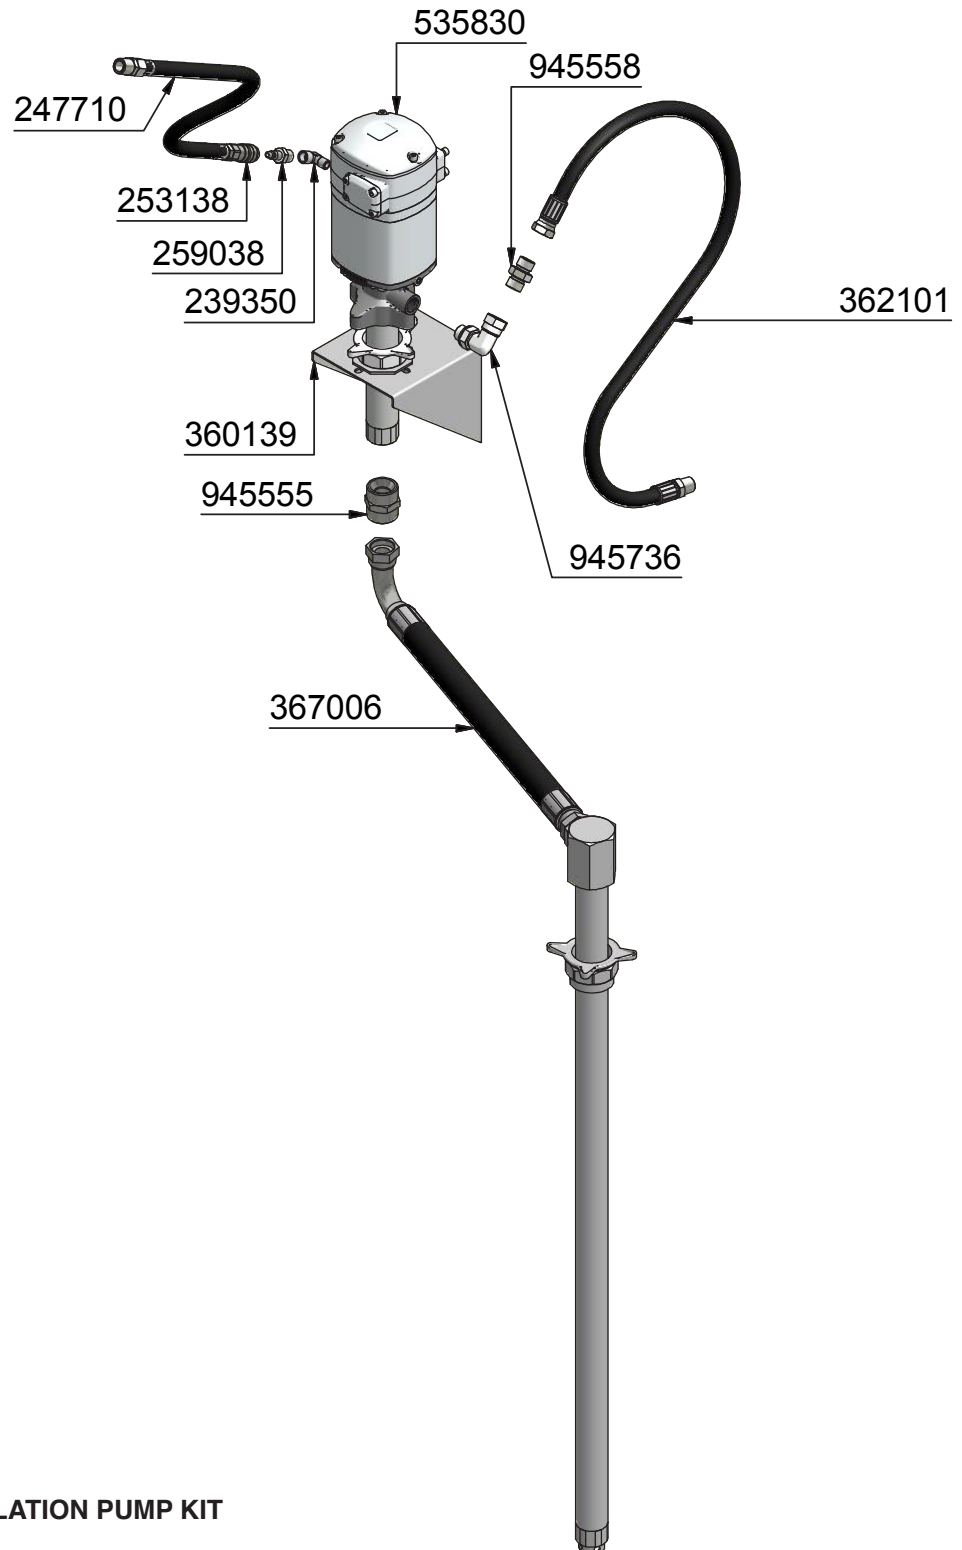

Assembly guide
Guía de montaje
Guide d'assemblage

EN 8:1 PM35 WALL INSTALLATION PUMP KIT

ES KIT BOMBA PM35 - 8:1 MURAL

FR KIT POMPE PM35 - 8:1 INSTALLATION MURALE