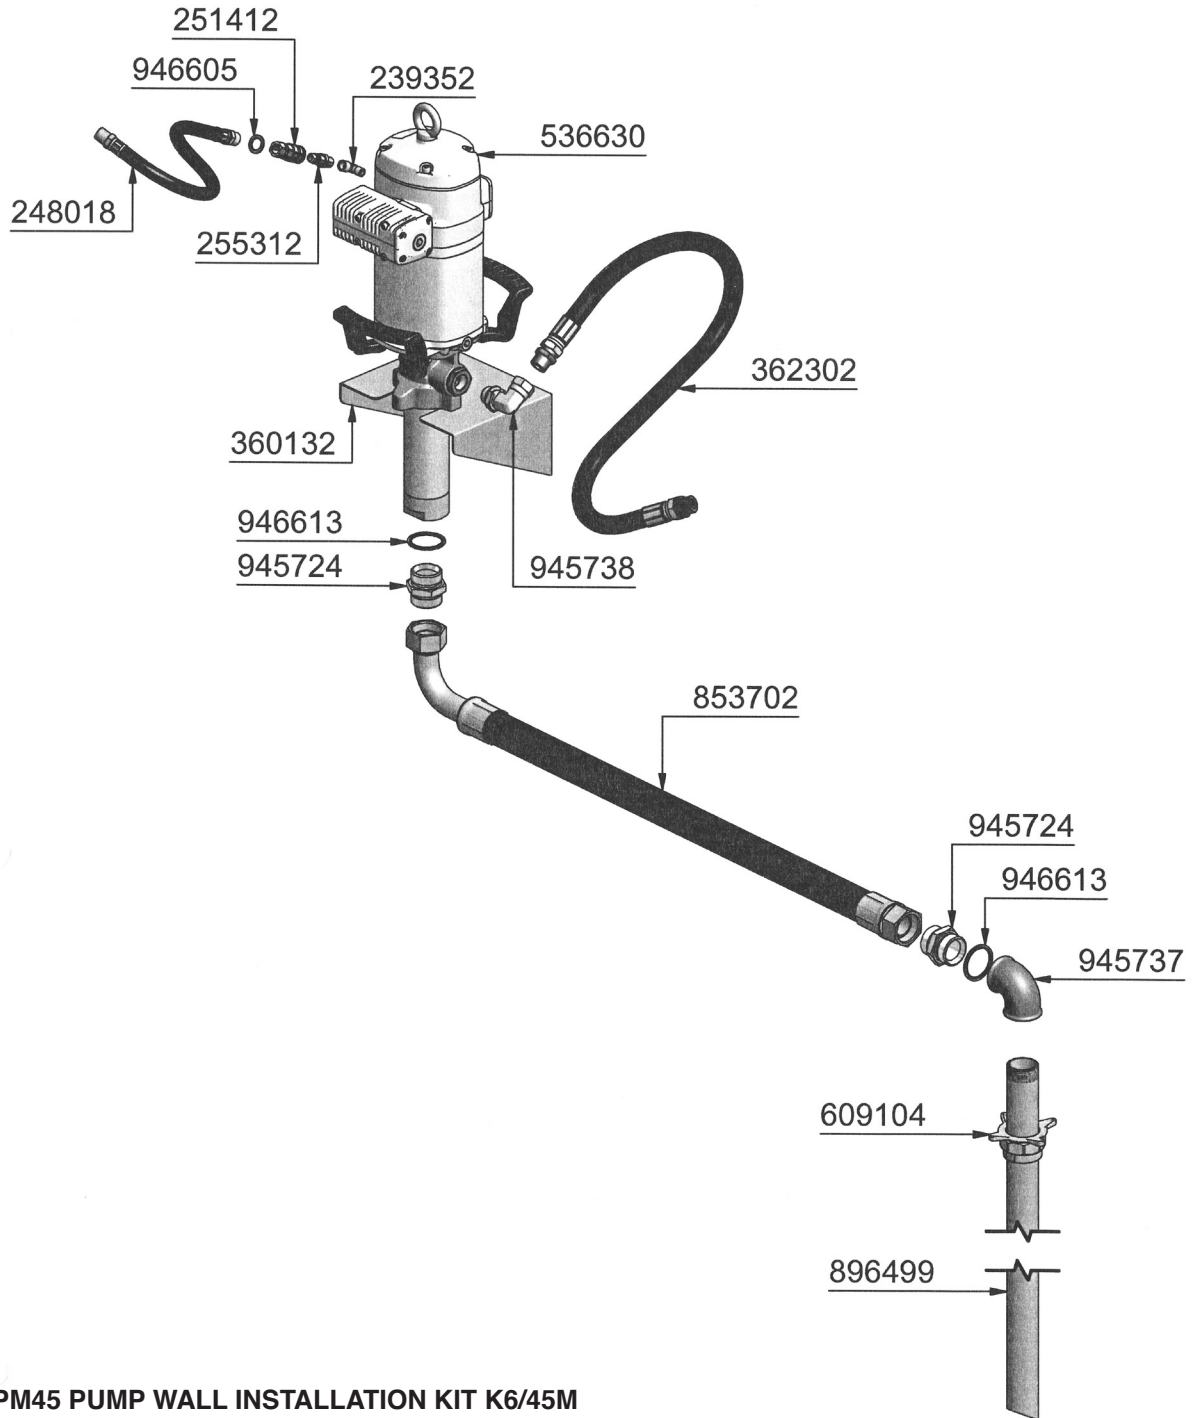

Assembly guide  
Guía de montaje  
Montageanleitung

2021\_06\_17-08:30

**EN** 6:1 PM45 PUMP WALL INSTALLATION KIT K6/45M

**ES** KIT INSTALACIÓN MURAL BOMBA PM45 6:1 K6/45M

**DE** WANDPUMPEN-EINBAUSATZ PM45 6:1 K6/45M 6:1