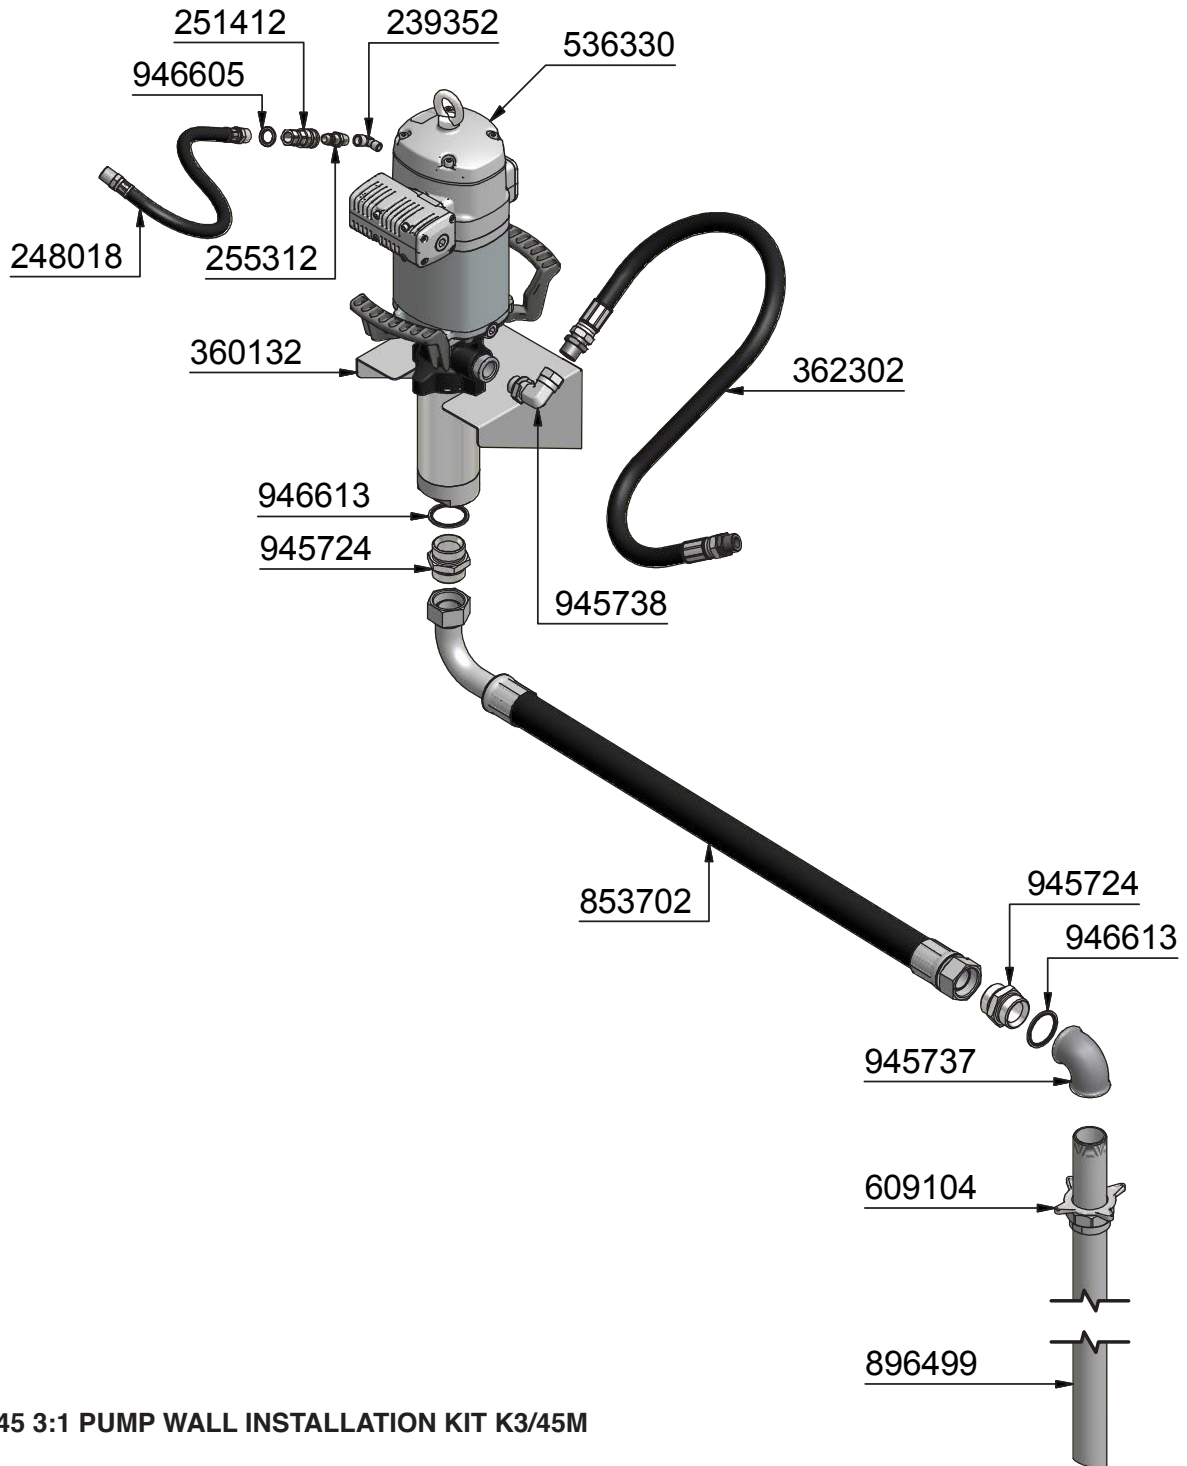

Assembly guide
Guía de montaje
Guide d'assemblage

2019_11_07-11:00

EN PM45 3:1 PUMP WALL INSTALLATION KIT K3/45M

ES KIT INSTALACIÓN MURAL BOMBA PM45-3:1 K3/45M

FR KIT D'INSTALLATION MURALE POMPE PM45-3:1 K3/45M