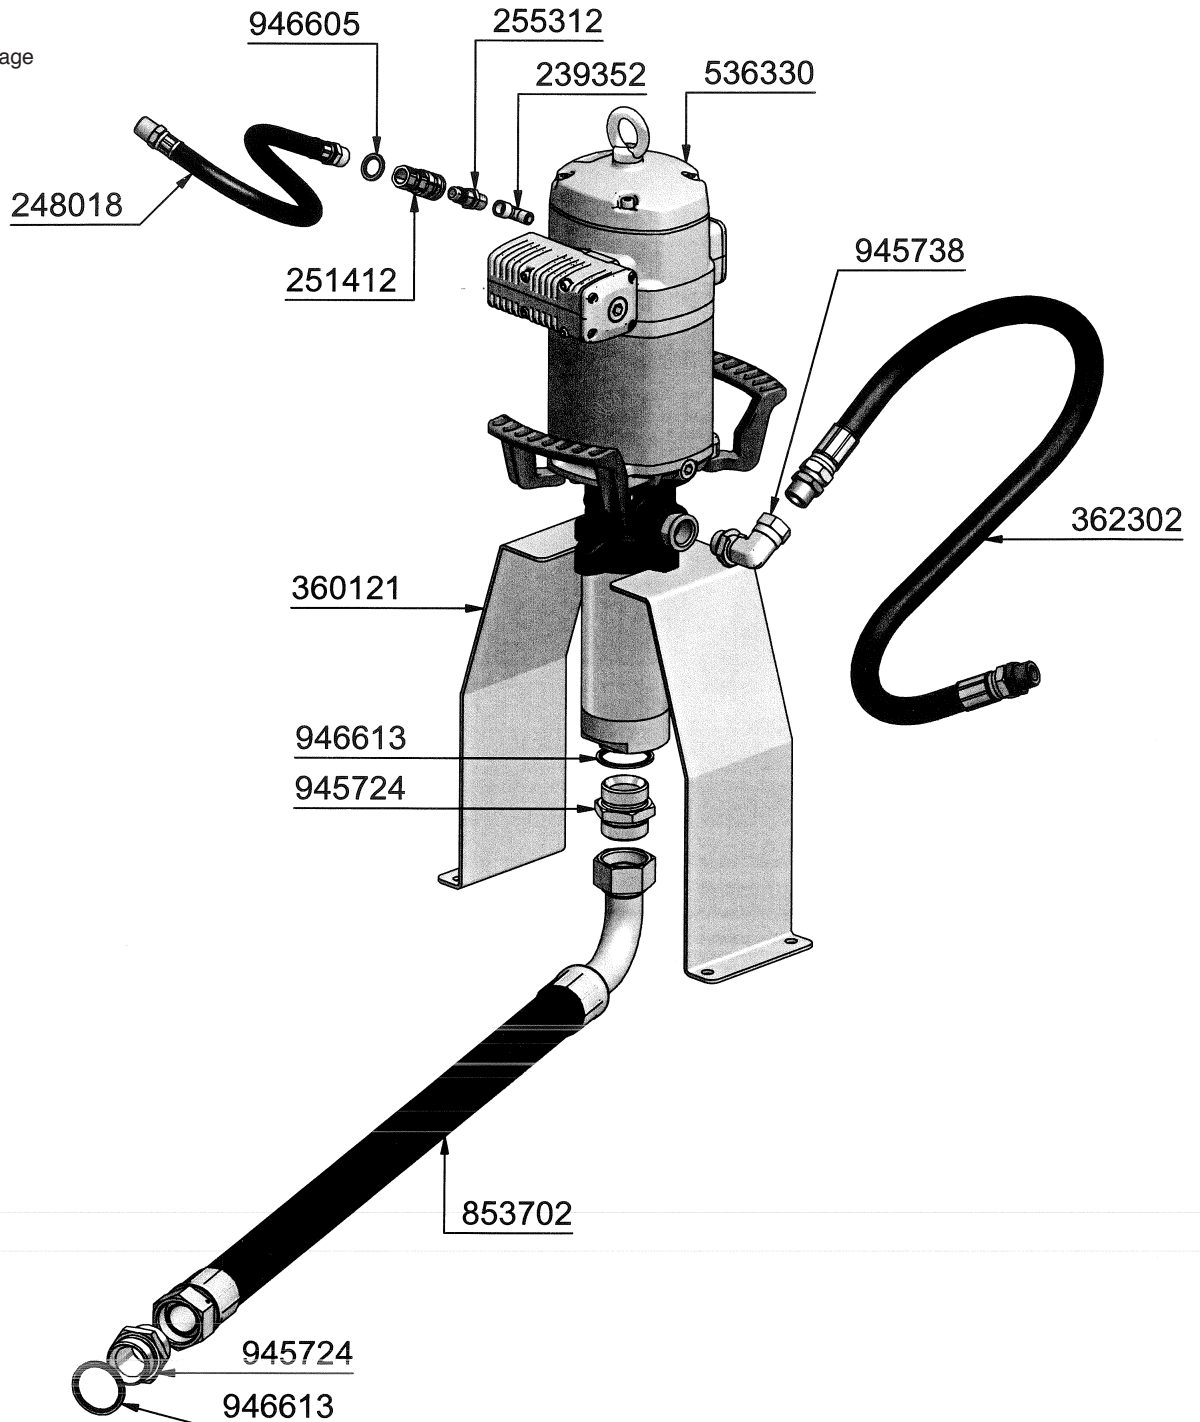

Assembly guide  
Guía de montaje  
Guide d'assemblage

2019\_11\_07-11:00

**EN** 3:1 PM45 WALL-INSTALLATION KIT K-3/45W

**ES** KIT INSTALACIÓN MURAL PM45-3:1 K-3/45W

**FR** KIT D'INSTALLATION MURALE PM45-3:1 K-3/45W