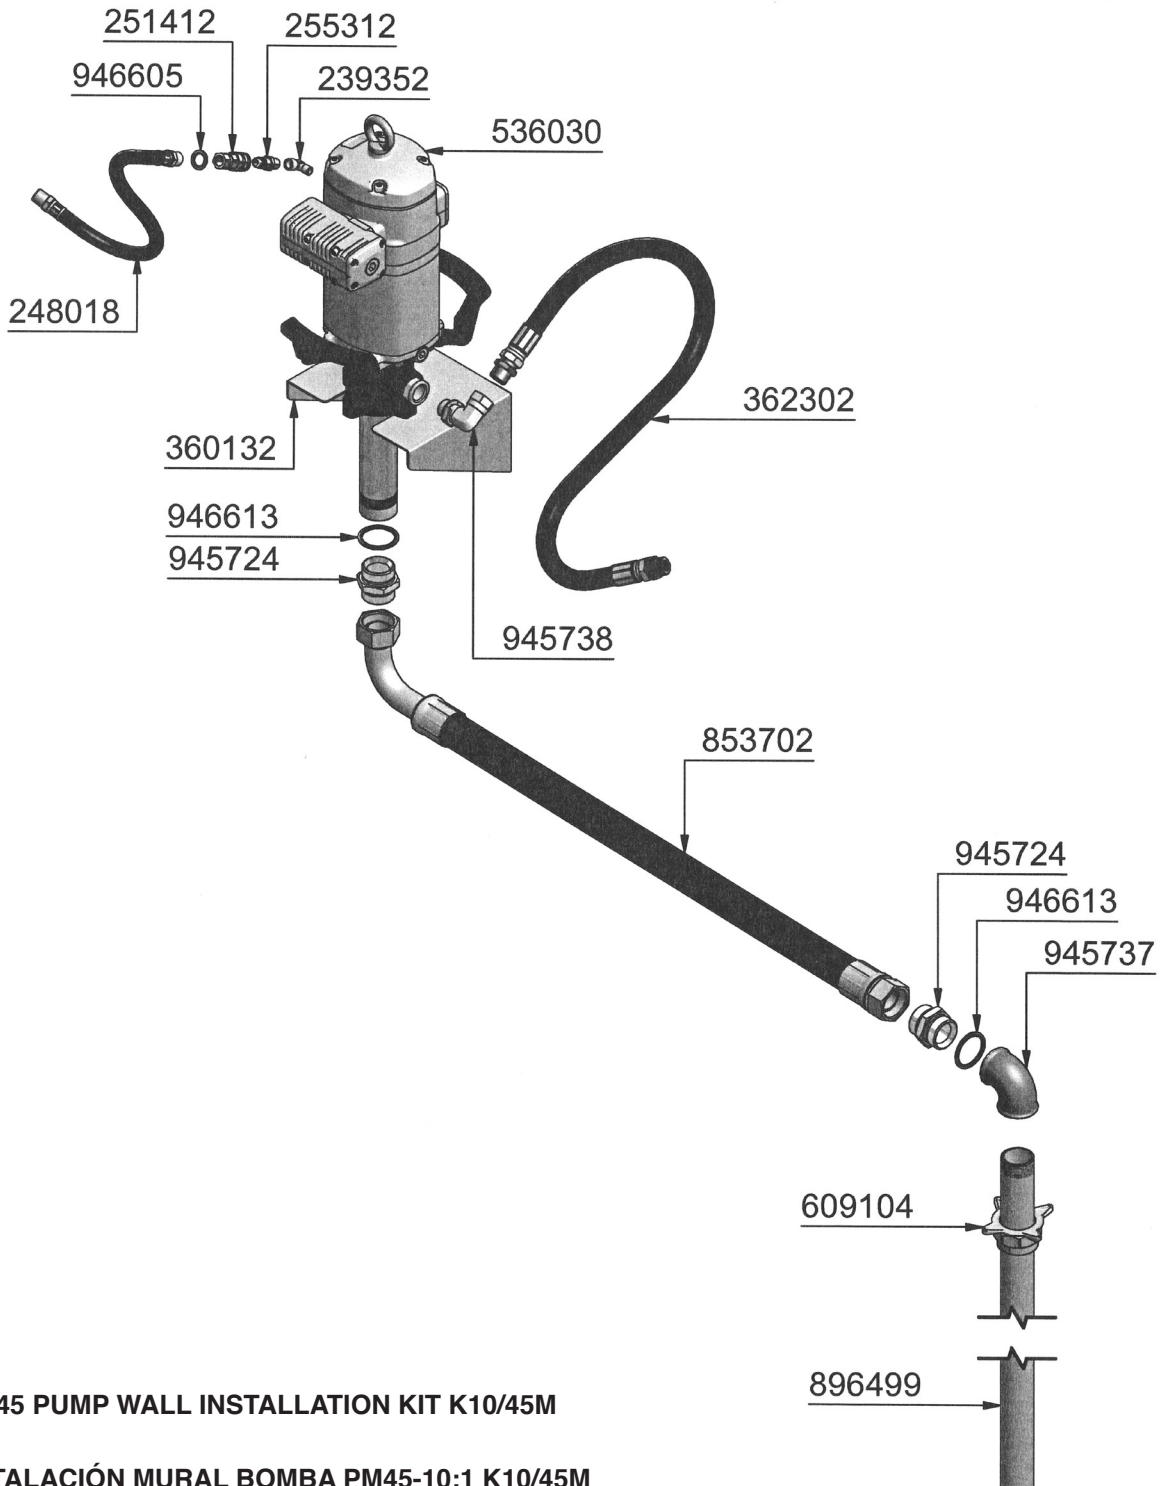

Assembly guide
Guía de montaje
Montageanleitung

2021_06_17-08:30

EN 10:1 PM45 PUMP WALL INSTALLATION KIT K10/45M

ES KIT INSTALACIÓN MURAL BOMBA PM45-10:1 K10/45M

DE WANDMONTAGESATZ FÜR PUMPEN PM45-10:1 K10/45M