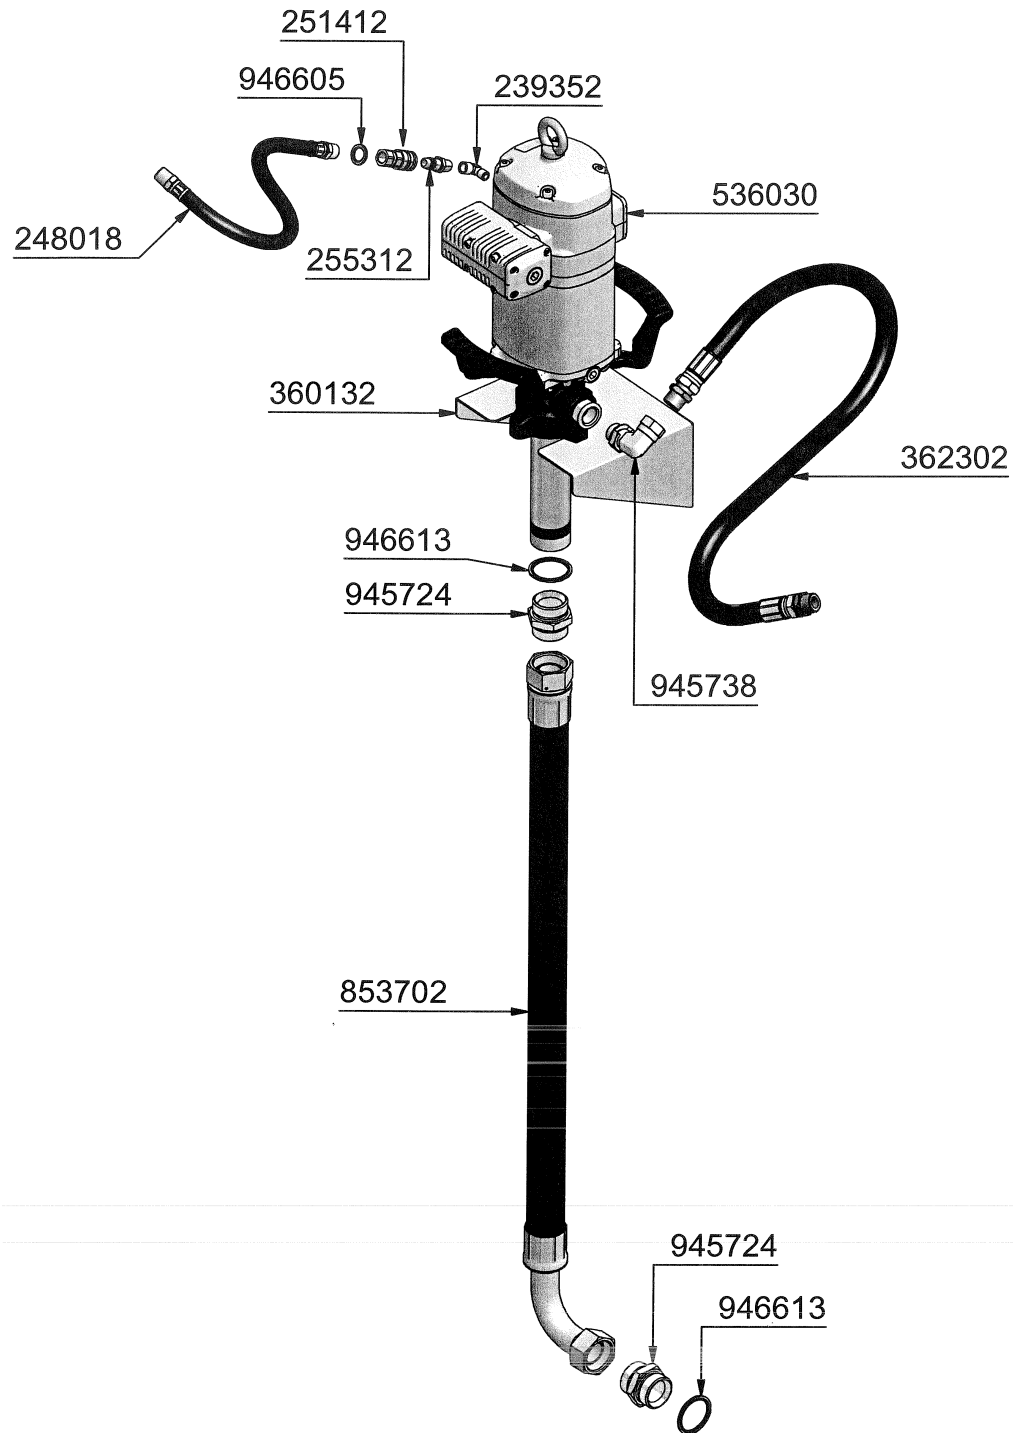

Assembly guide
Guía de montaje
Guide d'assemblage

2019_11_07-11:00

EN WALL KIT INSTALLATION B. PM45-10:1 K-10/45W

ES KIT INSTALACIÓN MURAL B. PM45-10:1 K-10/45W

FR KIT D'INSTALLATION MURALE B. PM45-10:1 K-10/45W