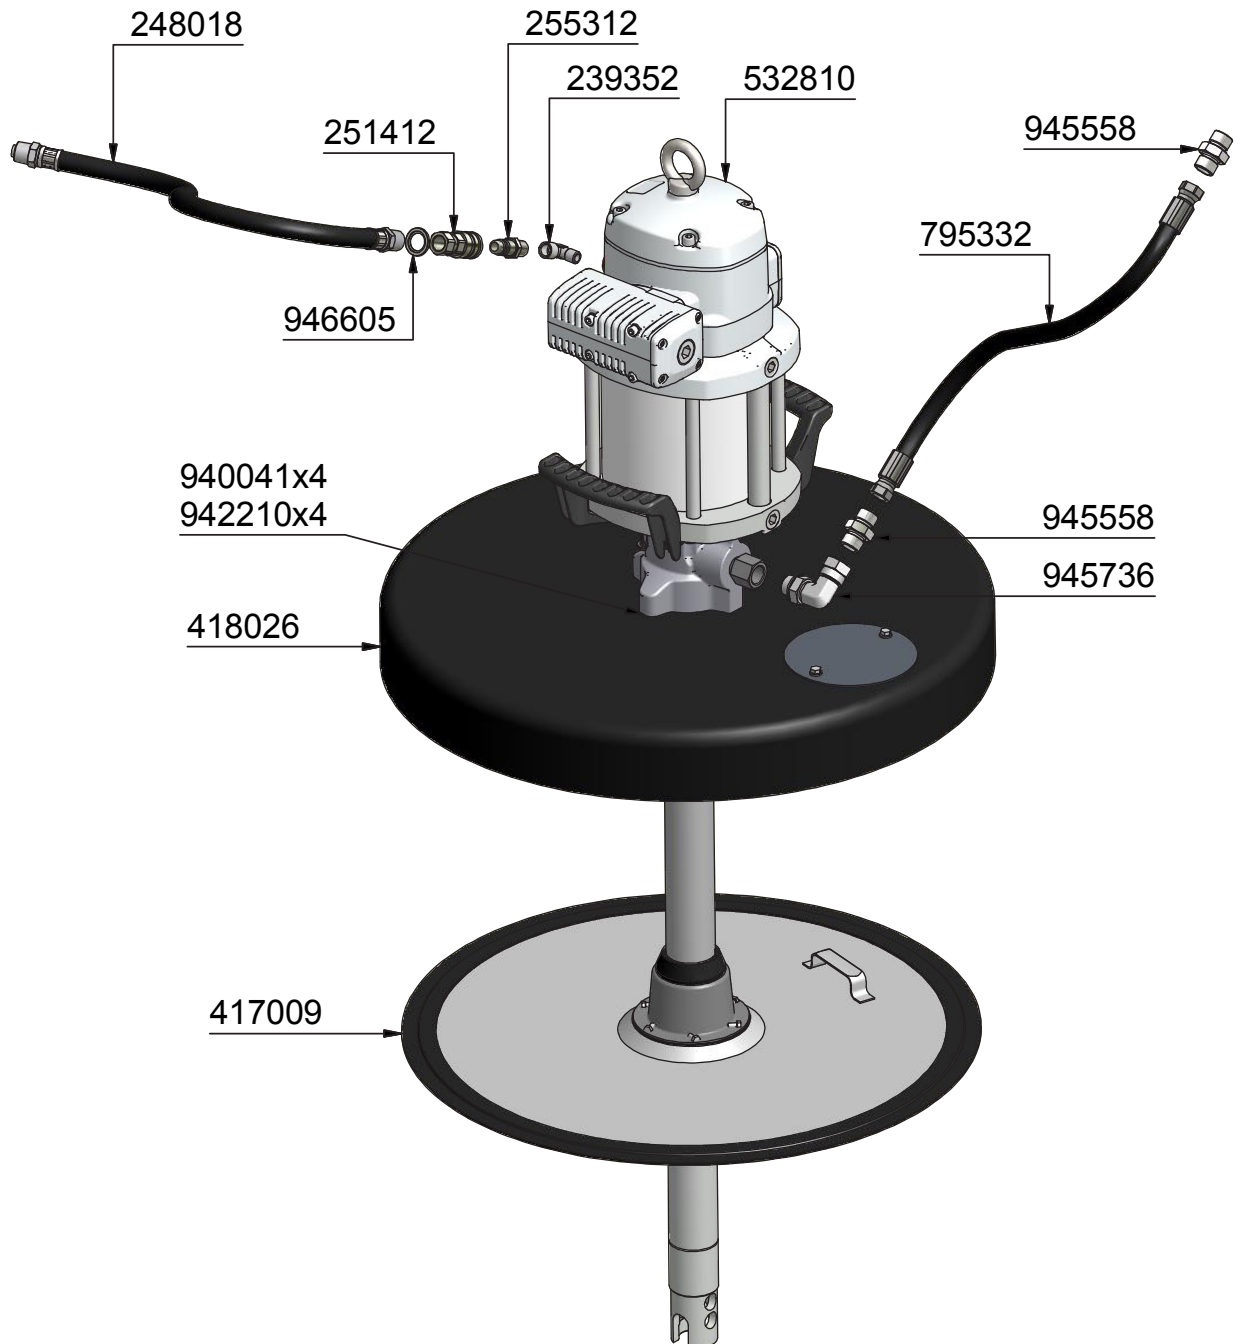

Assembly guide  
Guía de montaje  
Guide d'assemblage

**EN** 80:1 PM60 GREASE PUMP KIT - 185 KG DRUM K-80/185

**ES** KIT BOMBA GRASA PM60 - 80:1 BIDÓN 185 KG K-80/185

**FR** KIT POMPE PM60 - 80:1 TAMBOUR 185 KG K-80/185