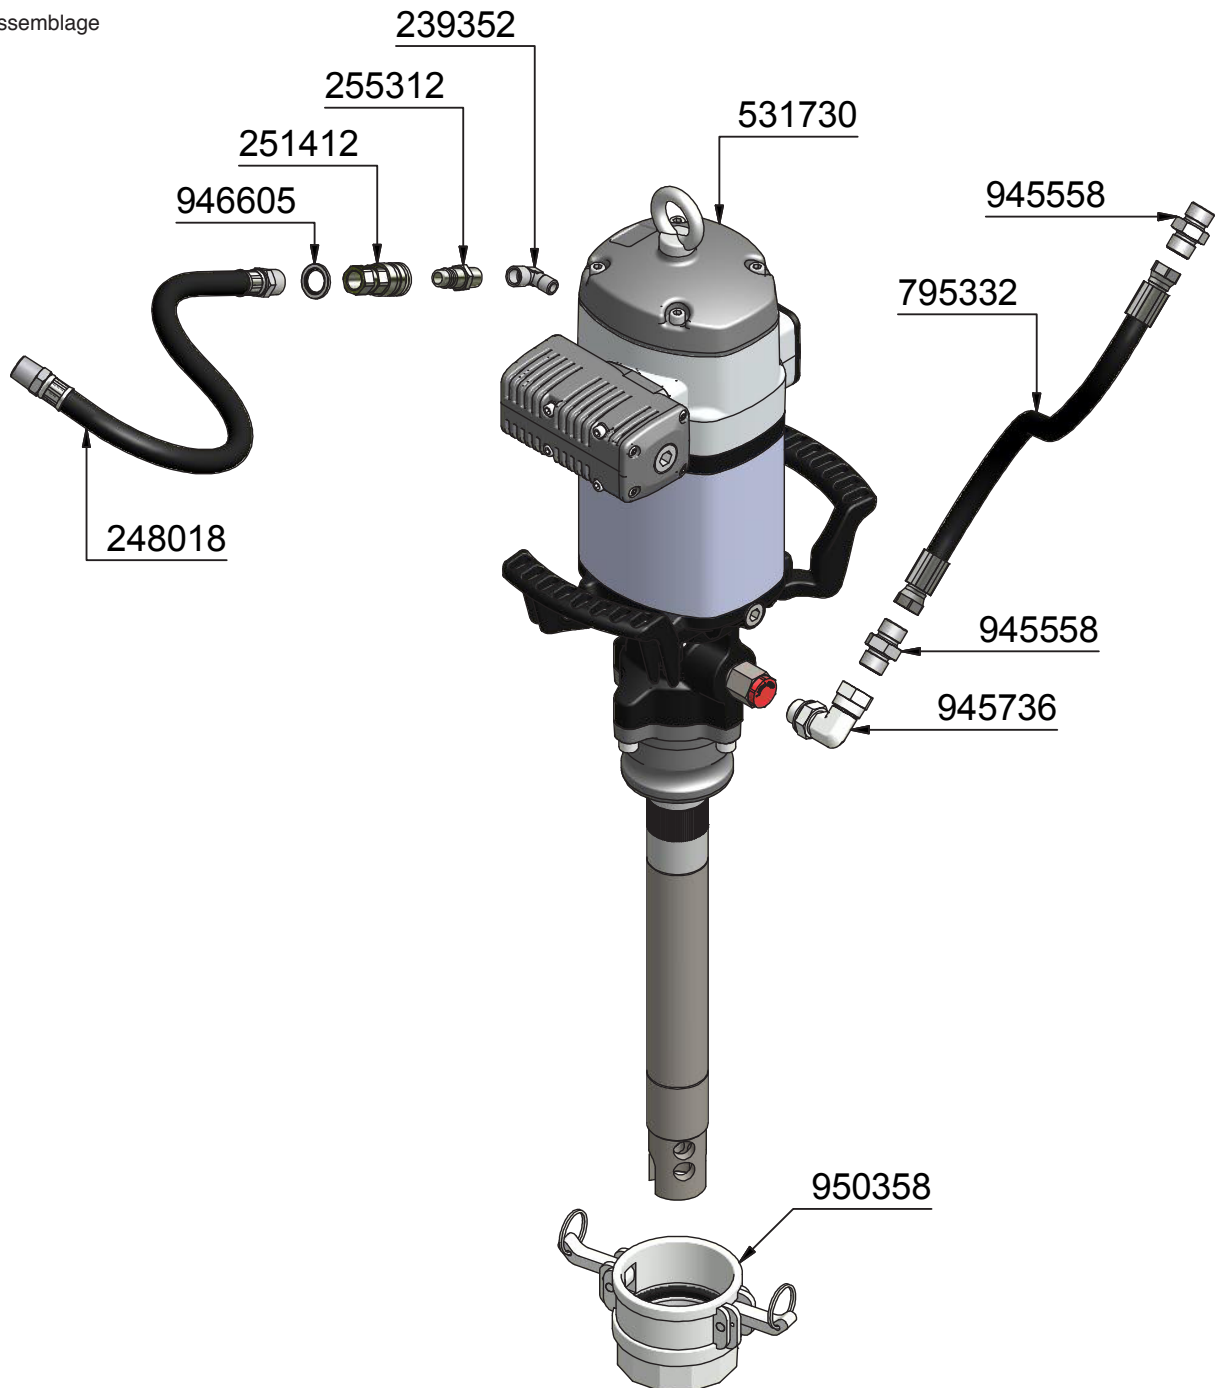

Assembly guide
Guía de montaje
Guide d'assemblage

EN 70:1 PM45 PUMP KIT HORIZONTAL K-70/HM

ES KIT BOMBA PM45 70:1 HORIZONTAL K-70/HM

FR KIT POMPE PM45 70:1 HORIZONTAL K-70/HM