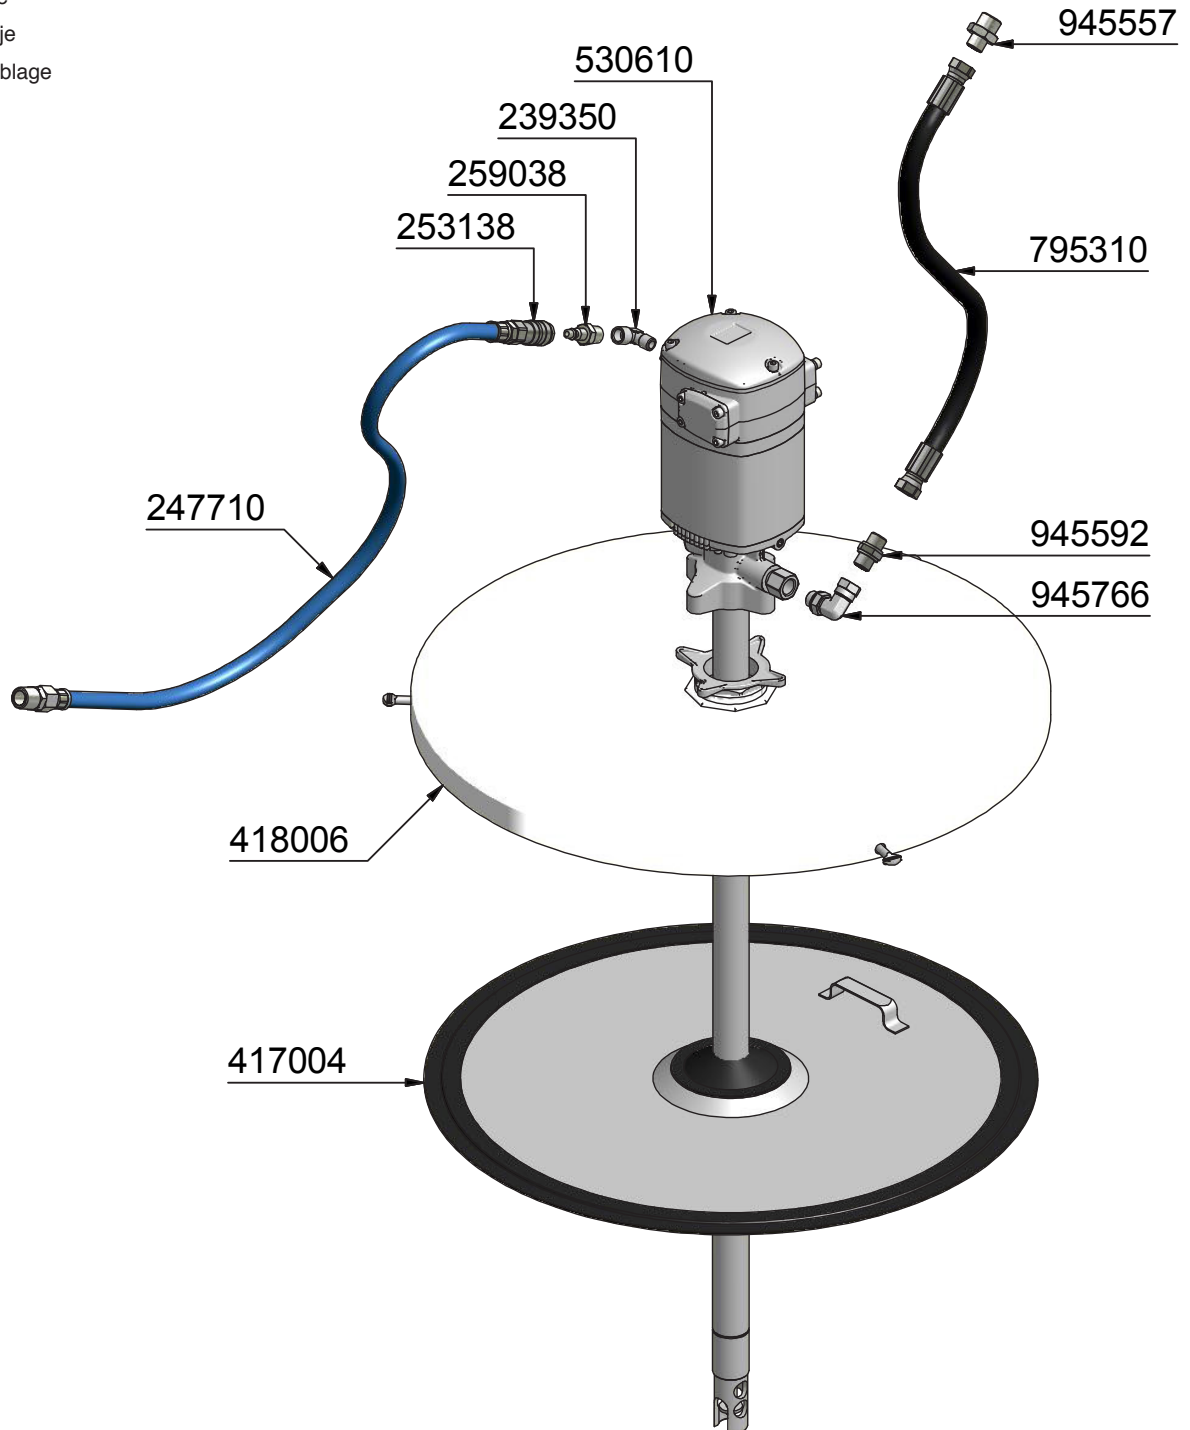

Assembly guide
Guía de montaje
Guide d'assemblage

2019_11_07-10:00

EN 60:1 PM35 PUMP KIT - 185 KG DRUM

ES KIT BOMBA PM35 - 60:1 BIDÓN 185 KG

FR KIT POMPE PM35 - 60:1 TAMBOUR 185 KG