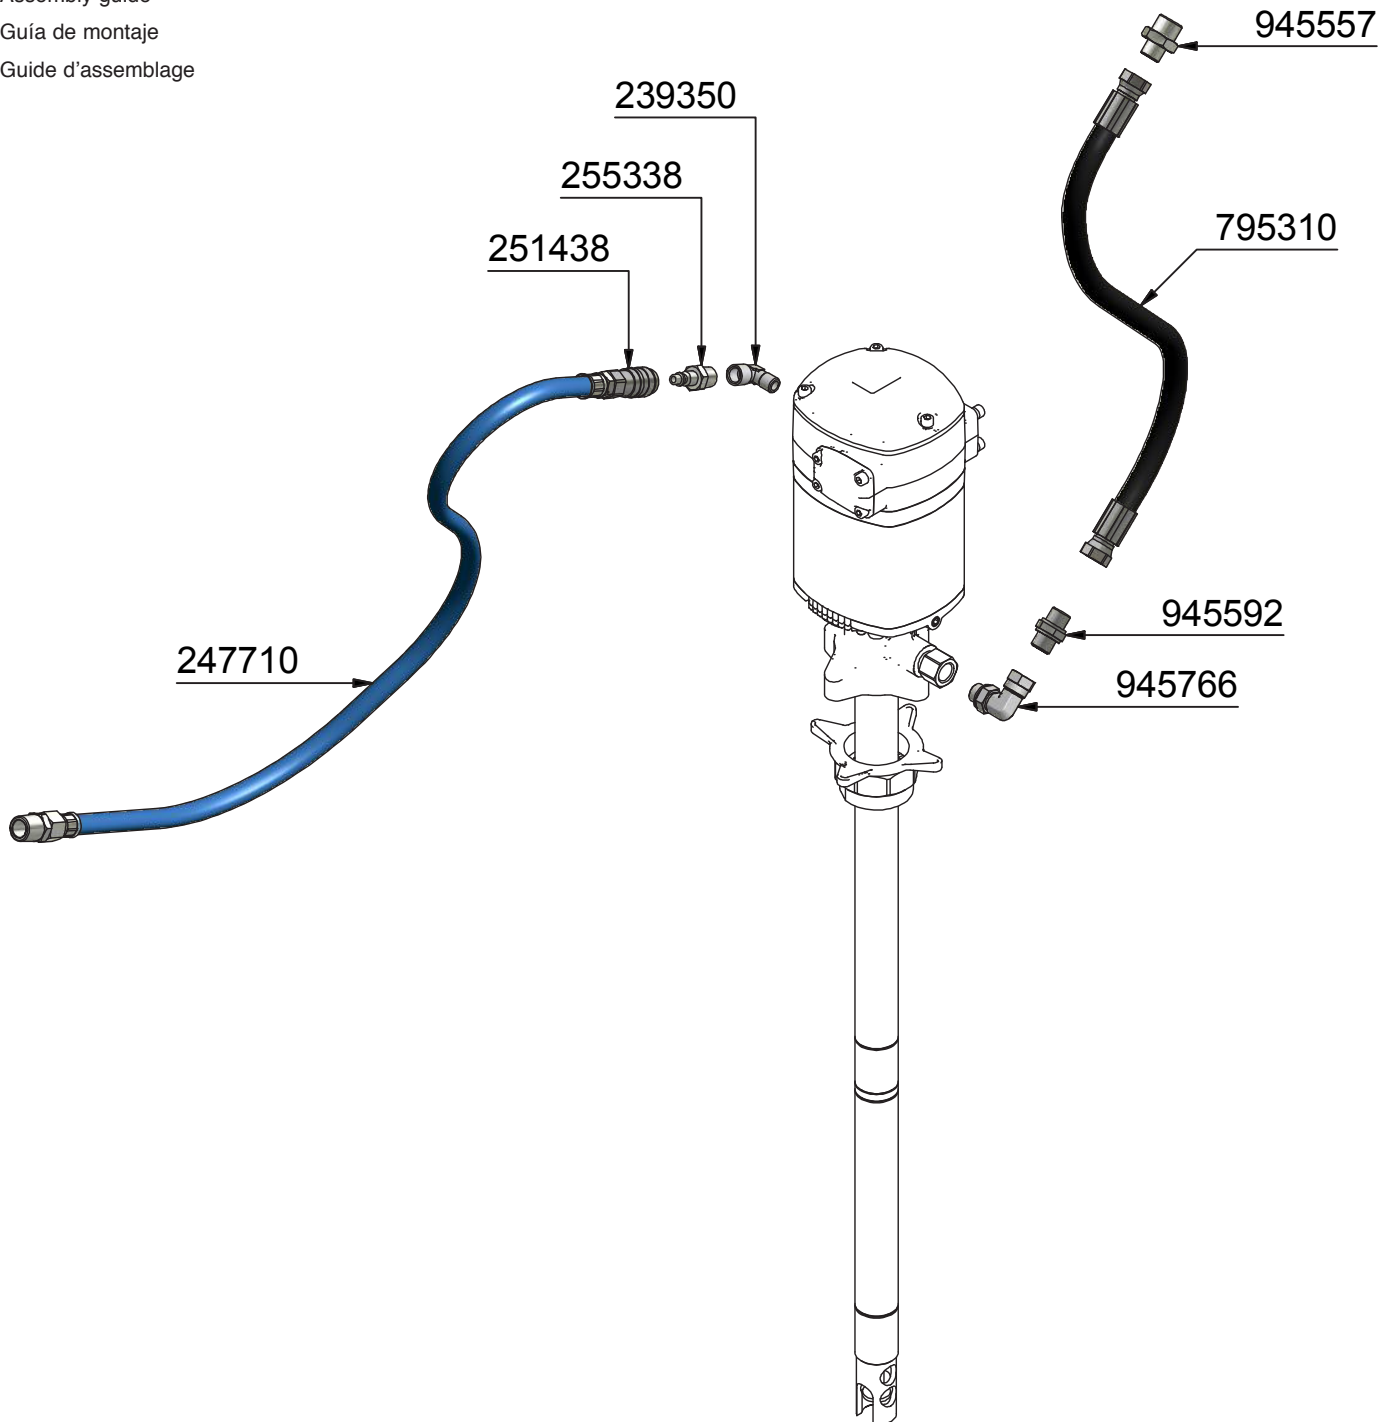

Assembly guide  
Guía de montaje  
Guide d'assemblage

2019\_11\_07-10:00

**EN** PM45 GREASE PUMP KIT CONNECTION KC-35/G

**ES** KIT CONEXIÓN BOMBA PM45 GRASA KC-35/G

**FR** KIT CONNEXION POMPE GRAISE PM45 KC-35/G