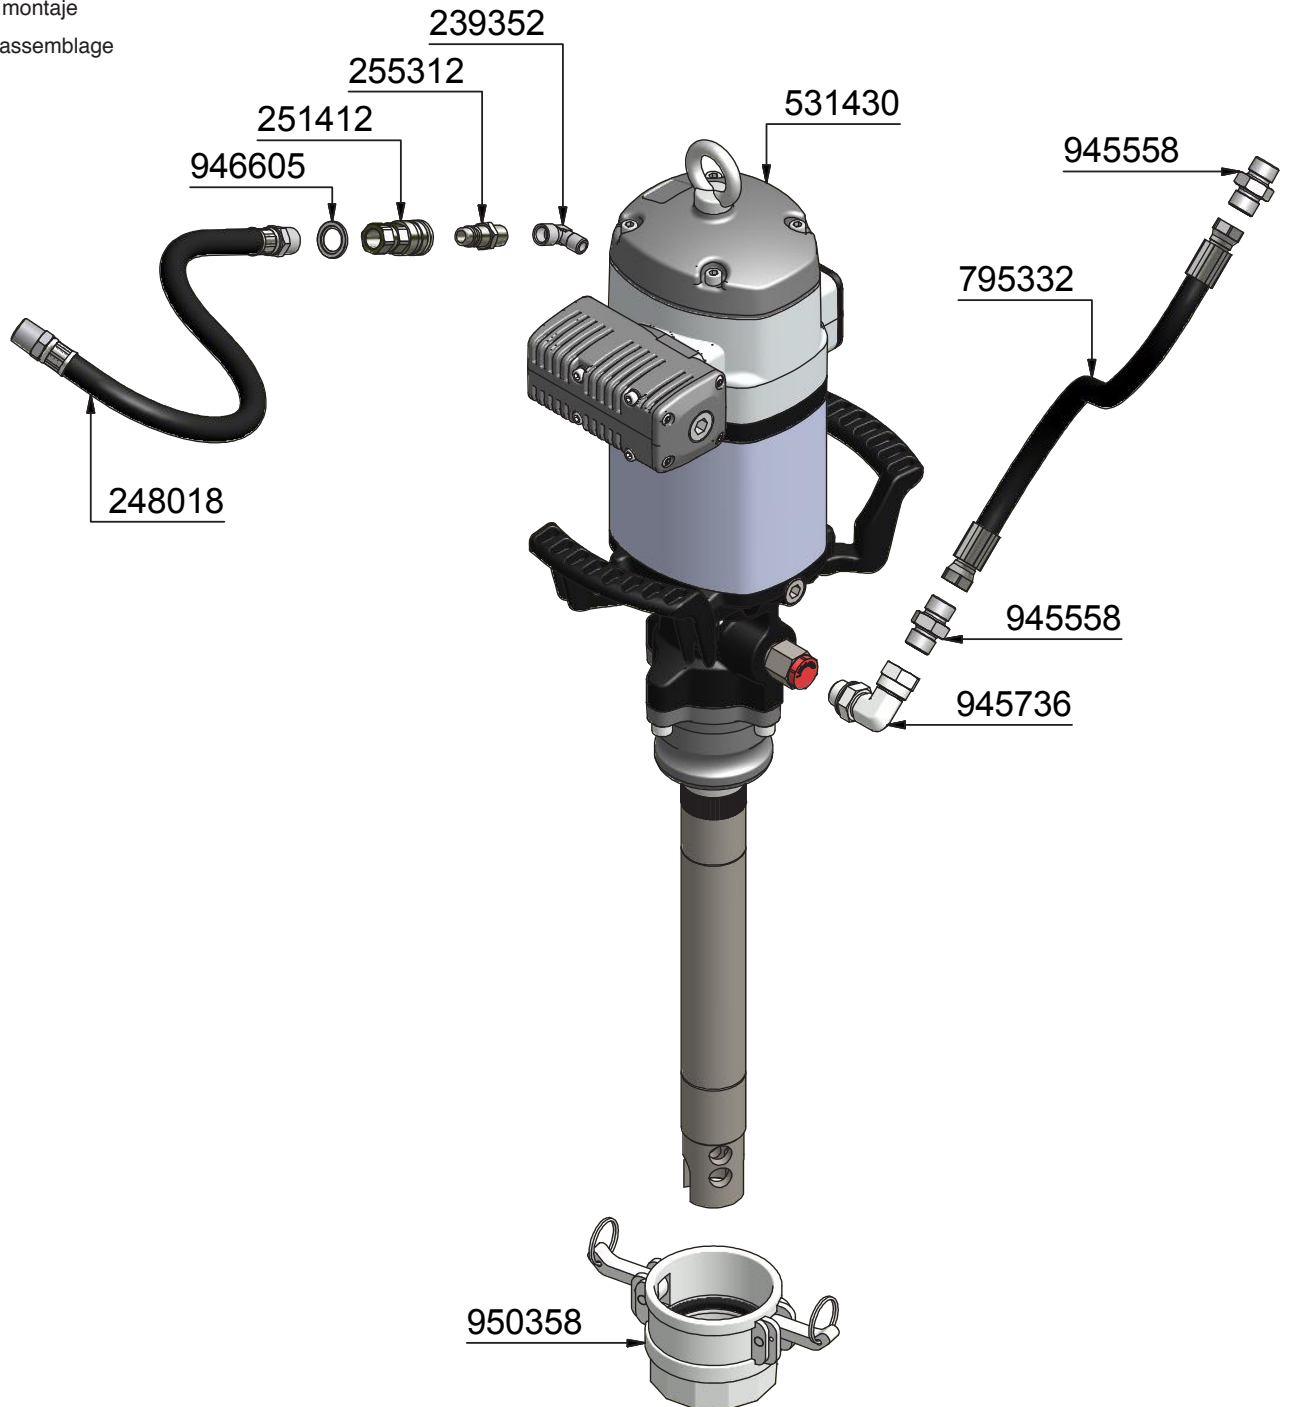

Assembly guide
Guía de montaje
Guide d'assemblage

2019_11_07-10:00

EN PM45-40:1 GREASE PUMP KIT HORIZONTAL K-40/HM

ES KIT BOMBA GRASA PM45-40:1 HORIZONTAL K-40/HM

FR KIT POMPE GRAISE PM45-40:1 HORIZONTAL K-40/HM