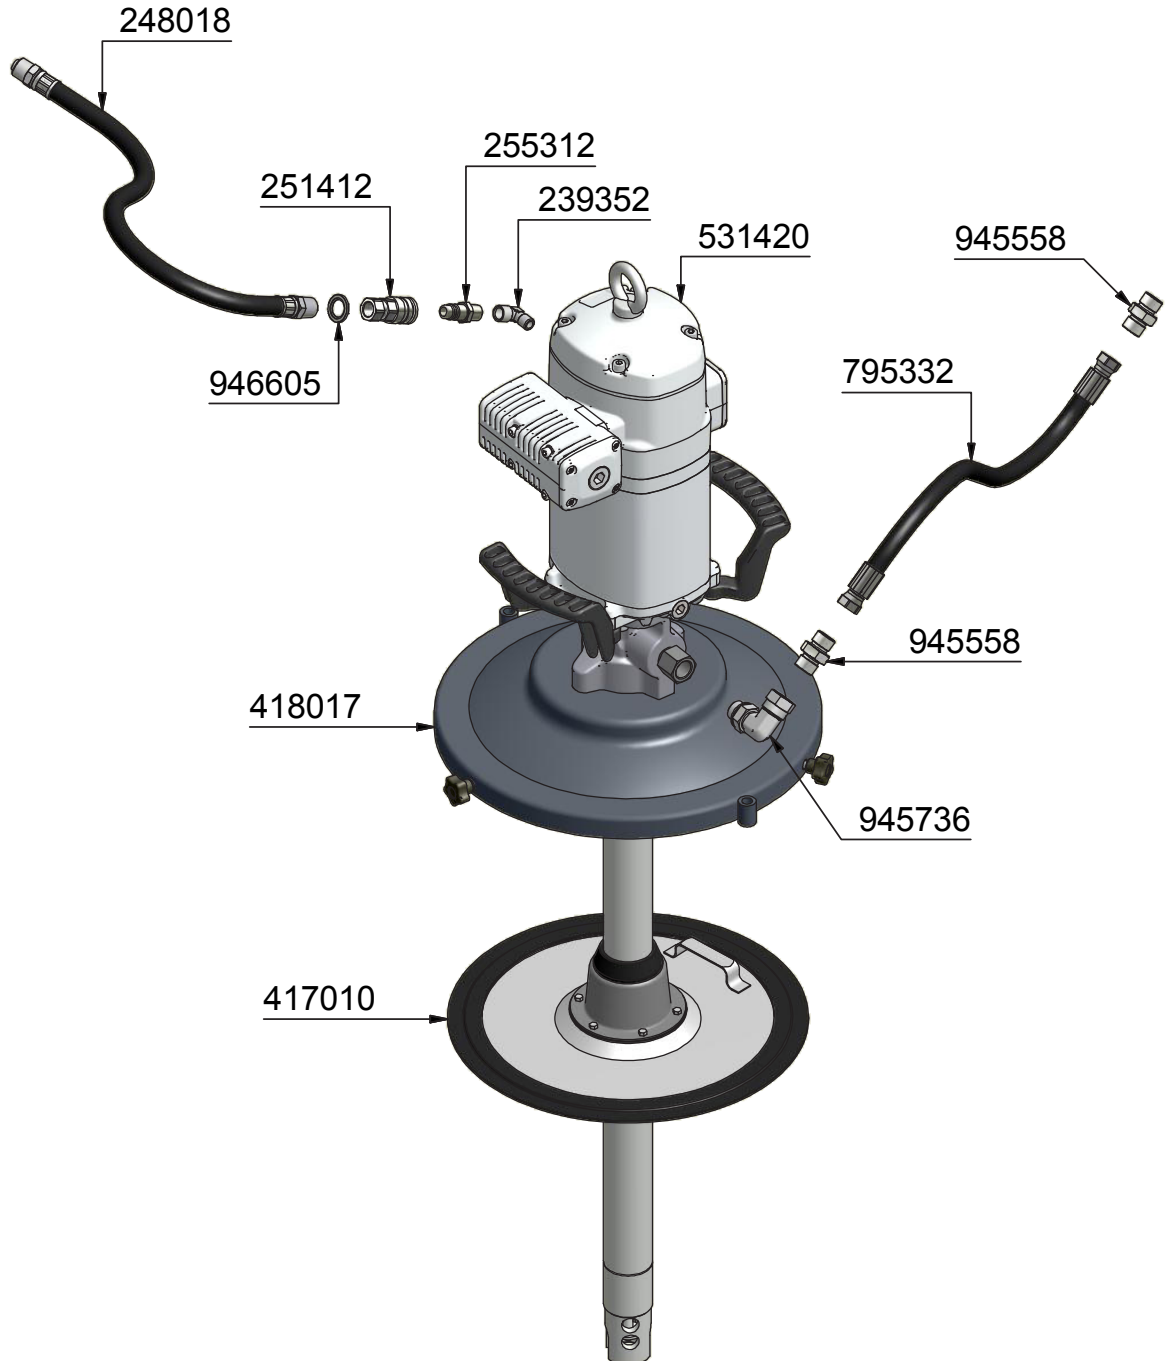

Assembly guide
Guía de montaje
Guide d'assemblage

2019_11_07-10:00

EN PM45-40:1 GREASE PUMP KIT 50 KG DRUM K-40/50

ES KIT BOMBA GRASA PM45-40:1 BIDÓN 50 KG K-40/50

FR KIT POMPE GRAISE PM45-40:1 TAMBOUR 50 KG K-40/50