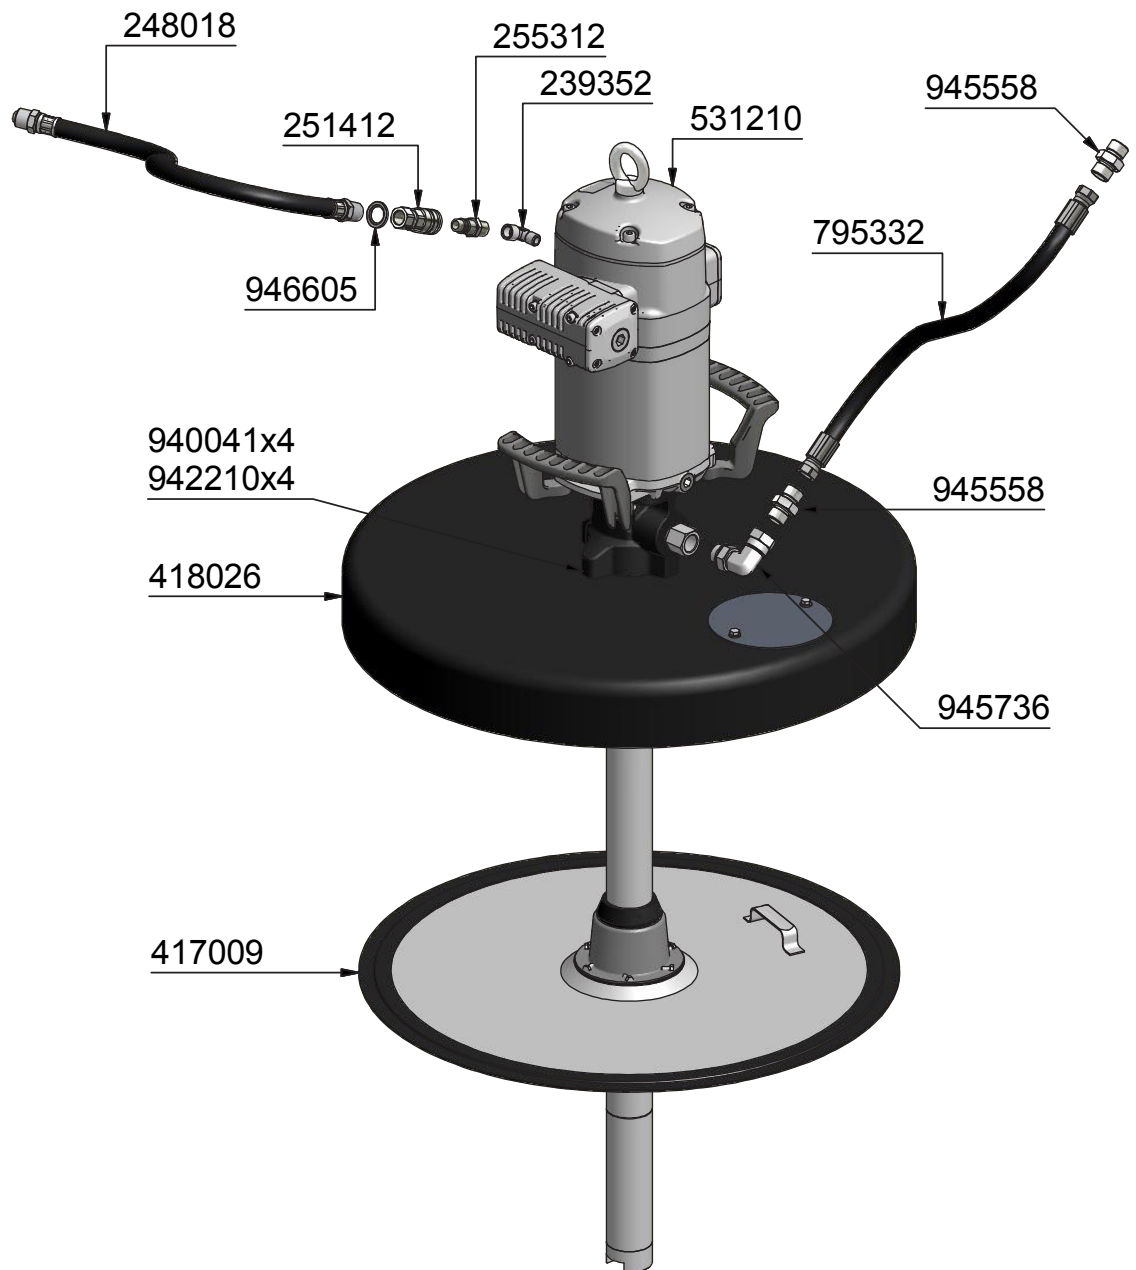

Assembly guide  
Guía de montaje  
Guide d'assemblage

2019\_11\_07-10:00

**EN** PM45-25:1 GREASE PUMP KIT 185 KG DRUM K-25/185

**ES** KIT BOMBA GRASA PM45-25:1 BIDÓN 185 KG K-25/185

**FR** KIT POMPE GRAISE PM45-25:1 TAMBOUR 185 KG K-25/185