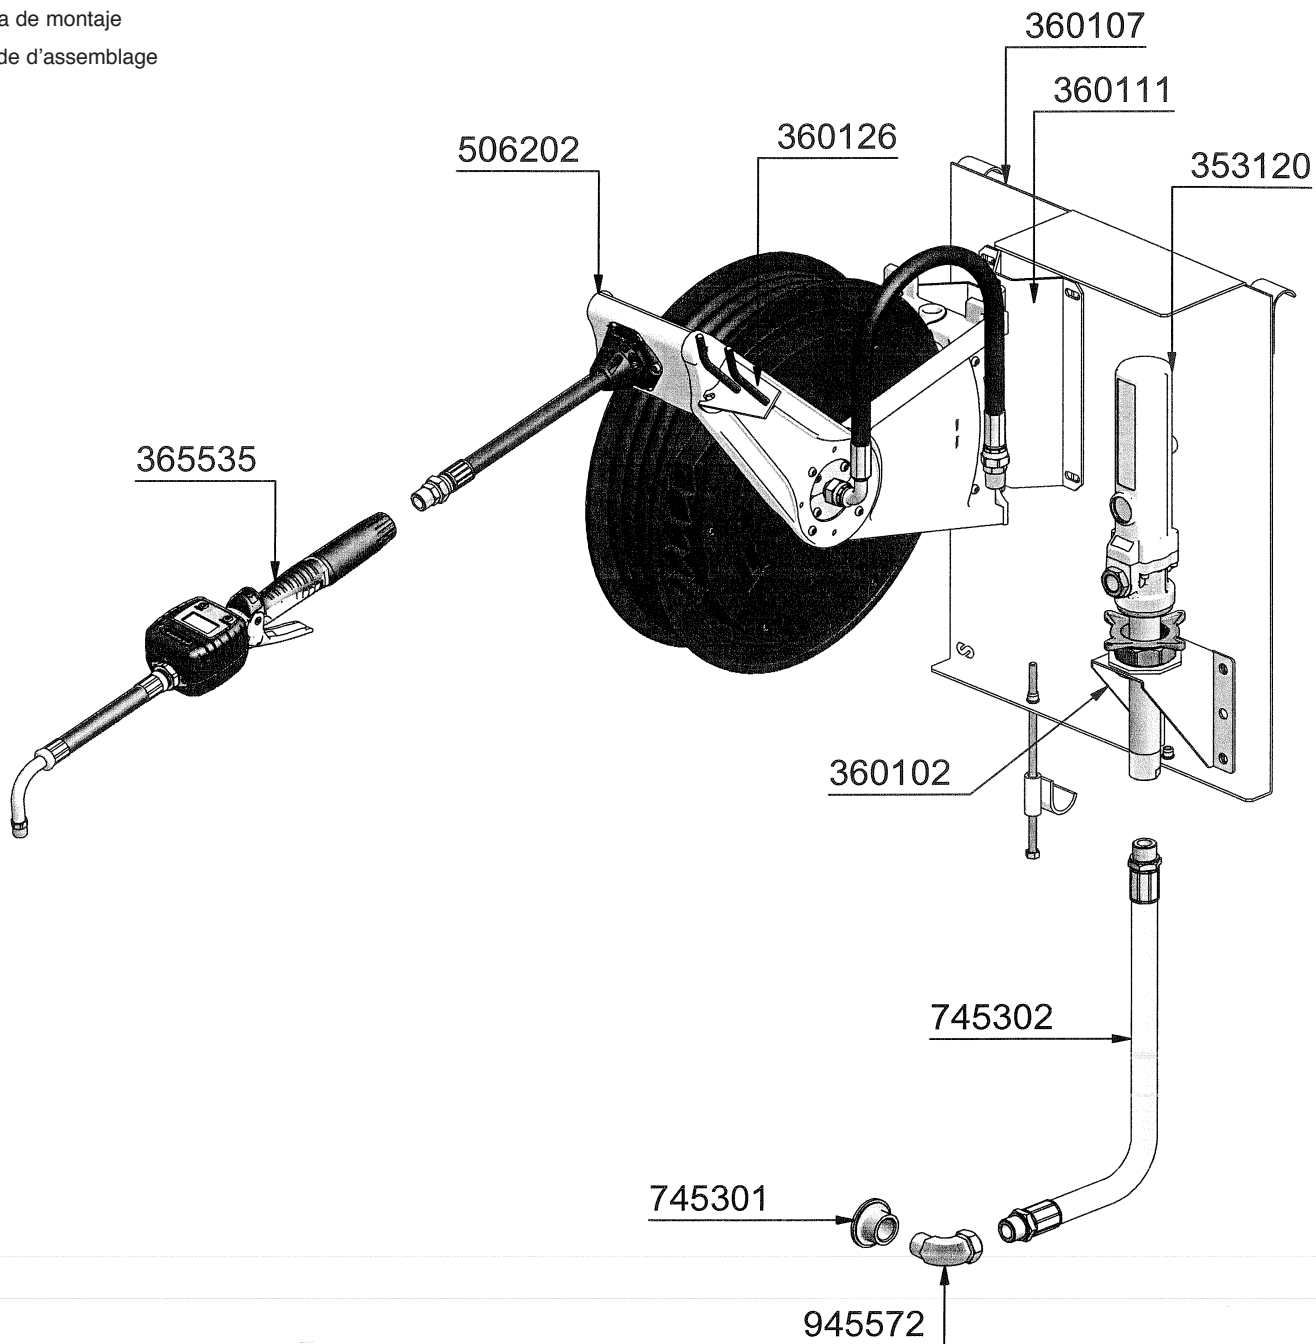

Assembly guide  
Guía de montaje  
Guide d'assemblage

2019\_11\_07-09:30

**EN** PM2 3:1 PUMP KIT W/CABLE REEL, COUNTER AND MOUNTING FRAME. SL-3/C-EMO10

**ES** CONJUNTO BOMBA PM2 3:1+ENR+CONT+BAST. SL-3/C-EMO10

**FR** KIT DE POMPE PM2 3:1 A/ENROULEUR, COMPTEUR ET CADRE DE MONTAGE. SL-3/C-EMO10