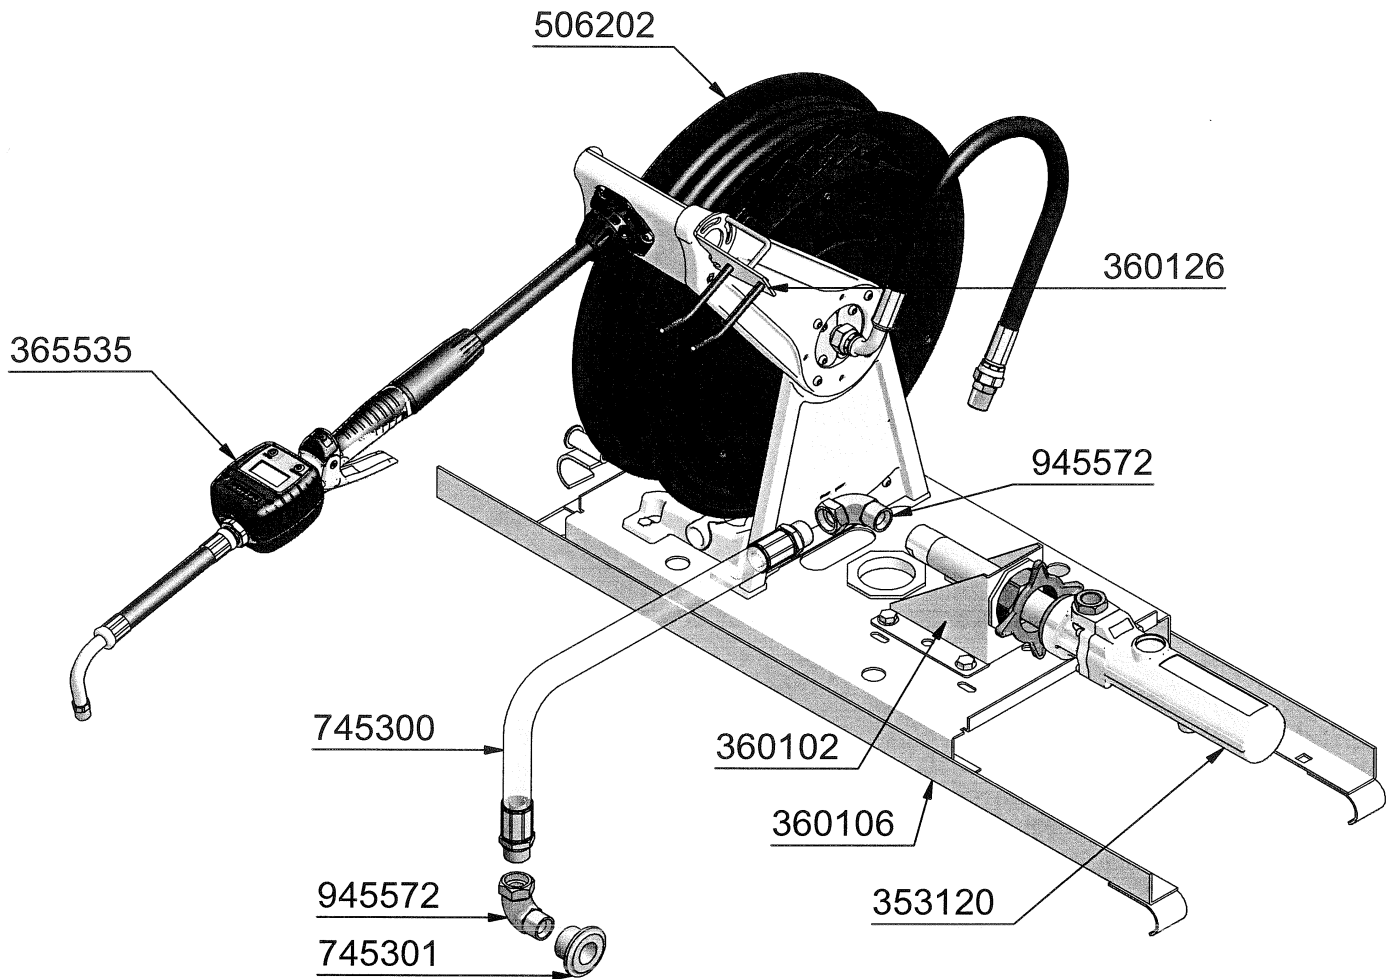

Assembly guide
Guía de montaje
Guide d'assemblage

2019_08_29-10:00

EN 3:1 PM2 PUMP KIT WITH HOSE REEL, COUNTER AND MOUNTING FRAME S-3/C-EMO10

ES CONJUNTO BOMBA PM2 3:1+ENR+CONT+BAST. S-3/C-EMO10

FR POMPE KIT 3:1 AVEC ENROLEUR, COMPTEUR ET CADRE DE MONTAGE S-3/C-EMO10