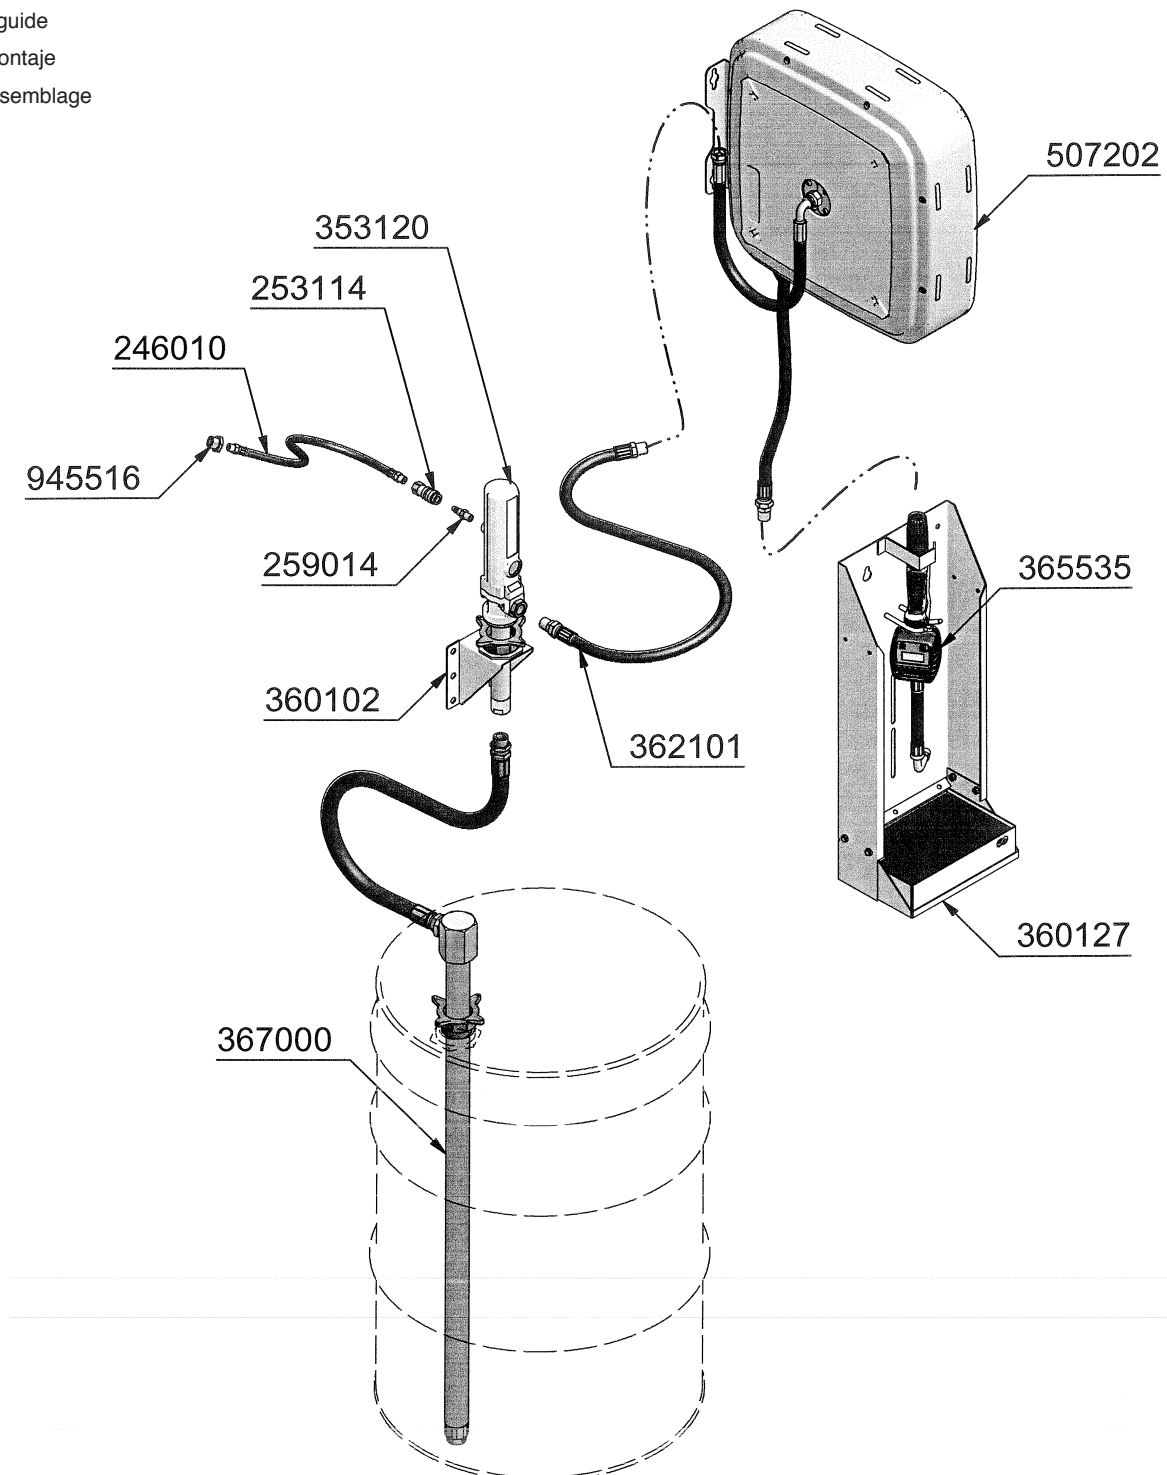

Assembly guide
Guía de montaje
Guide d'assemblage

EN 3:1 PUMP KIT WITH ENCLOSED REEL AND COUNTER

ES CONJUNTO BOMBA 3:1 C/ENROLLADOR CARENADO Y CONTADOR

FR POMPE KIT 3:1 HV DIRECT AVEC ENROLEUR CARROSSÉ ET COMPTEUR