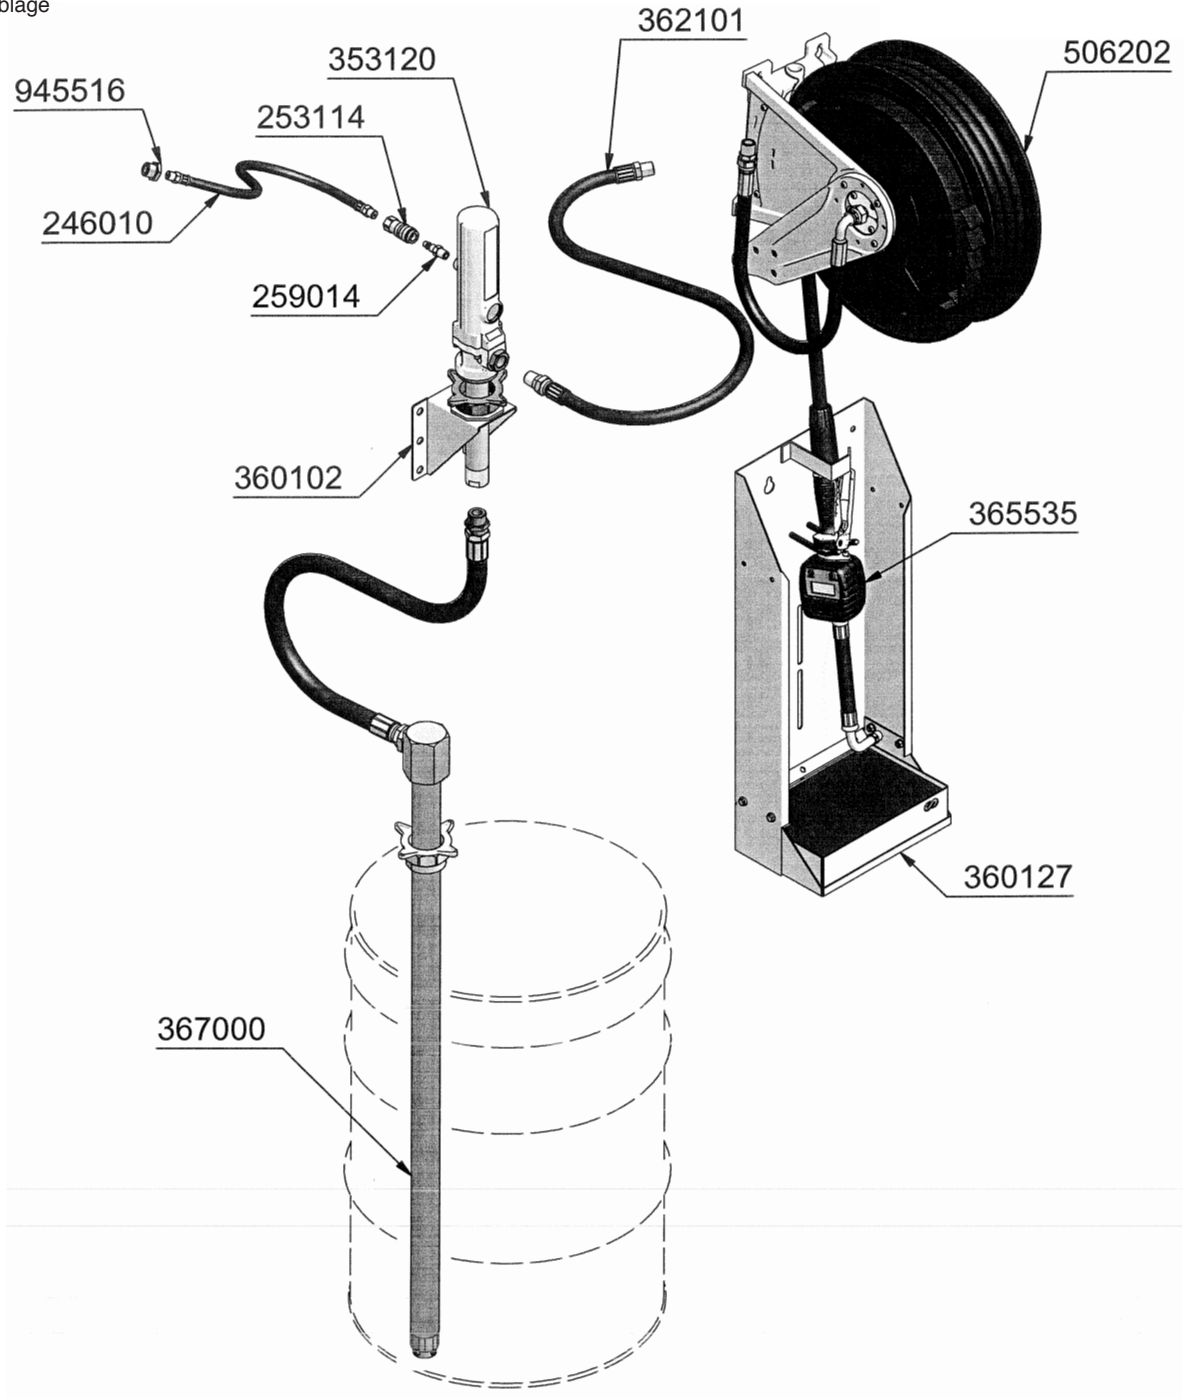

Assembly guide  
Guía de montaje  
Guide d'assemblage

2019\_08\_29-09:00

**EN** 3:1 PUMP KIT WALL-MOUNTED C/EMO-10

**ES** CONJUNTO BOMBA 3:1 MURAL C/EMO-10

**FR** POMPE KIT 3:1 INSTALLATION MURAL C/EMO-10