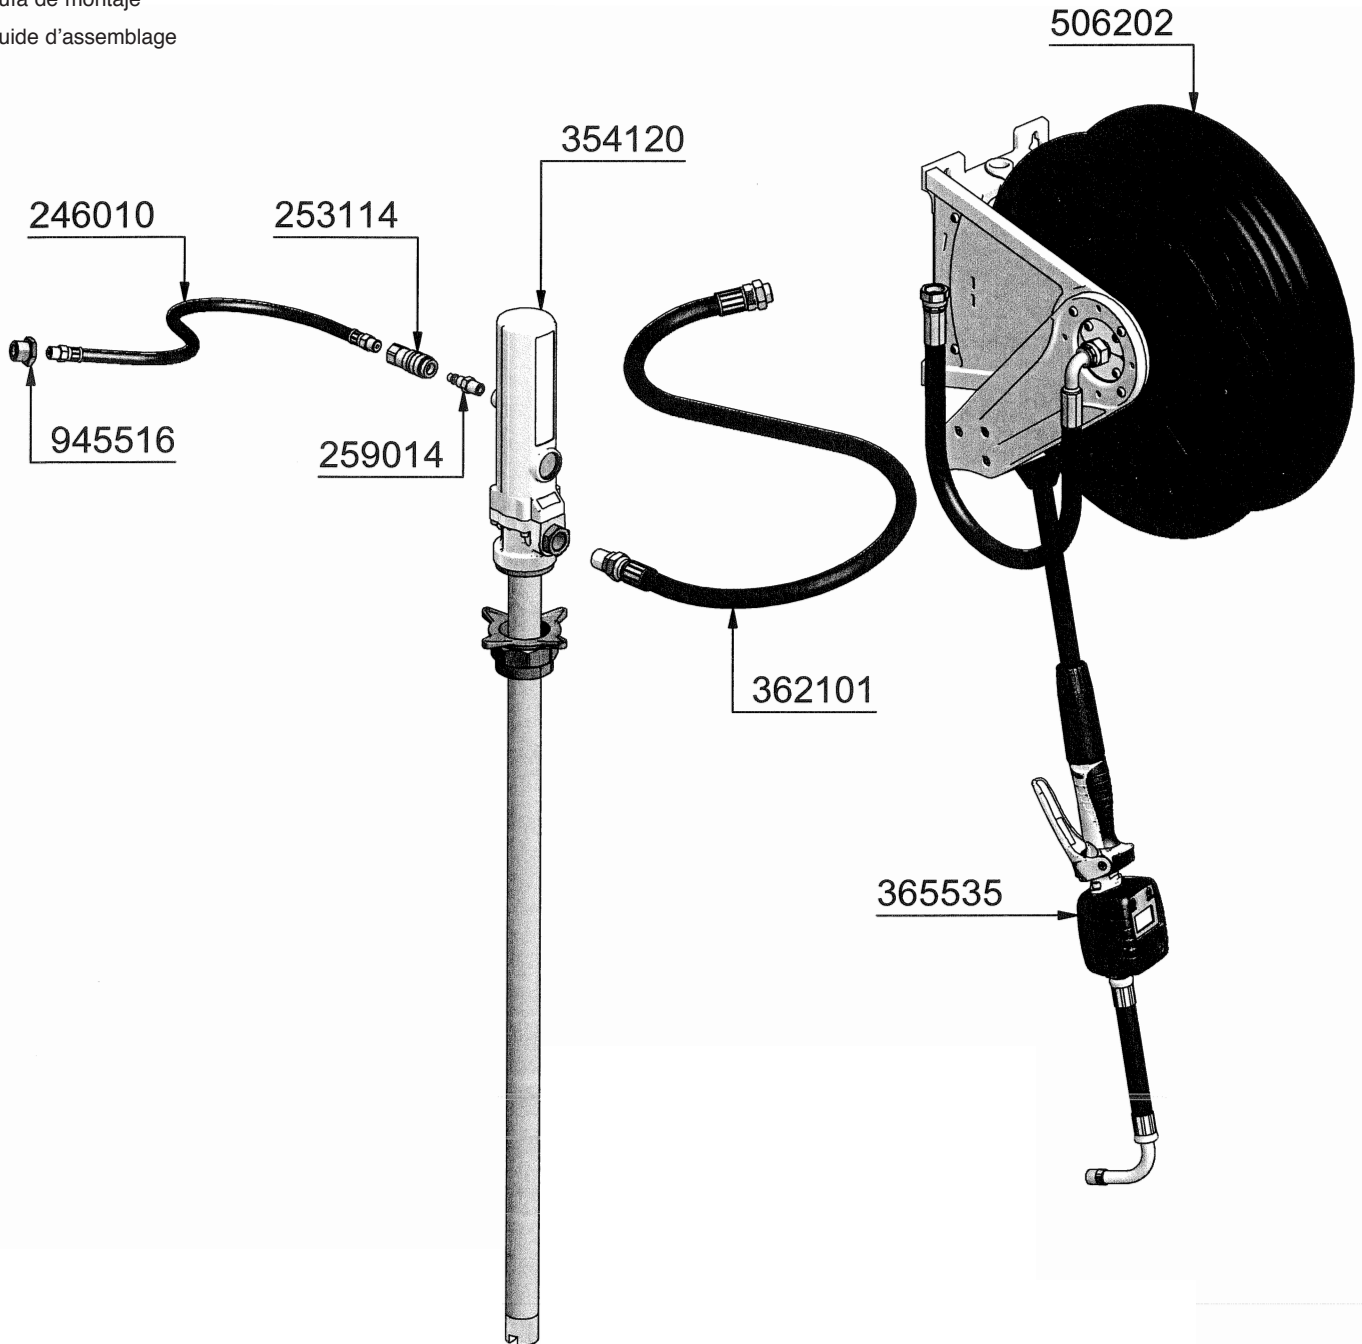

Assembly guide  
Guía de montaje  
Guide d'assemblage

2019\_08\_29-08:30

**EN** PUMP KIT 3:1 FOR DRUM C/EMO10

**ES** CONJUNTO BOMBA 3:1 S/BIDÓN C/EMO10

**FR** POMPE KIT 3:1 POUR TAMBOUR AVEC C/EMO10