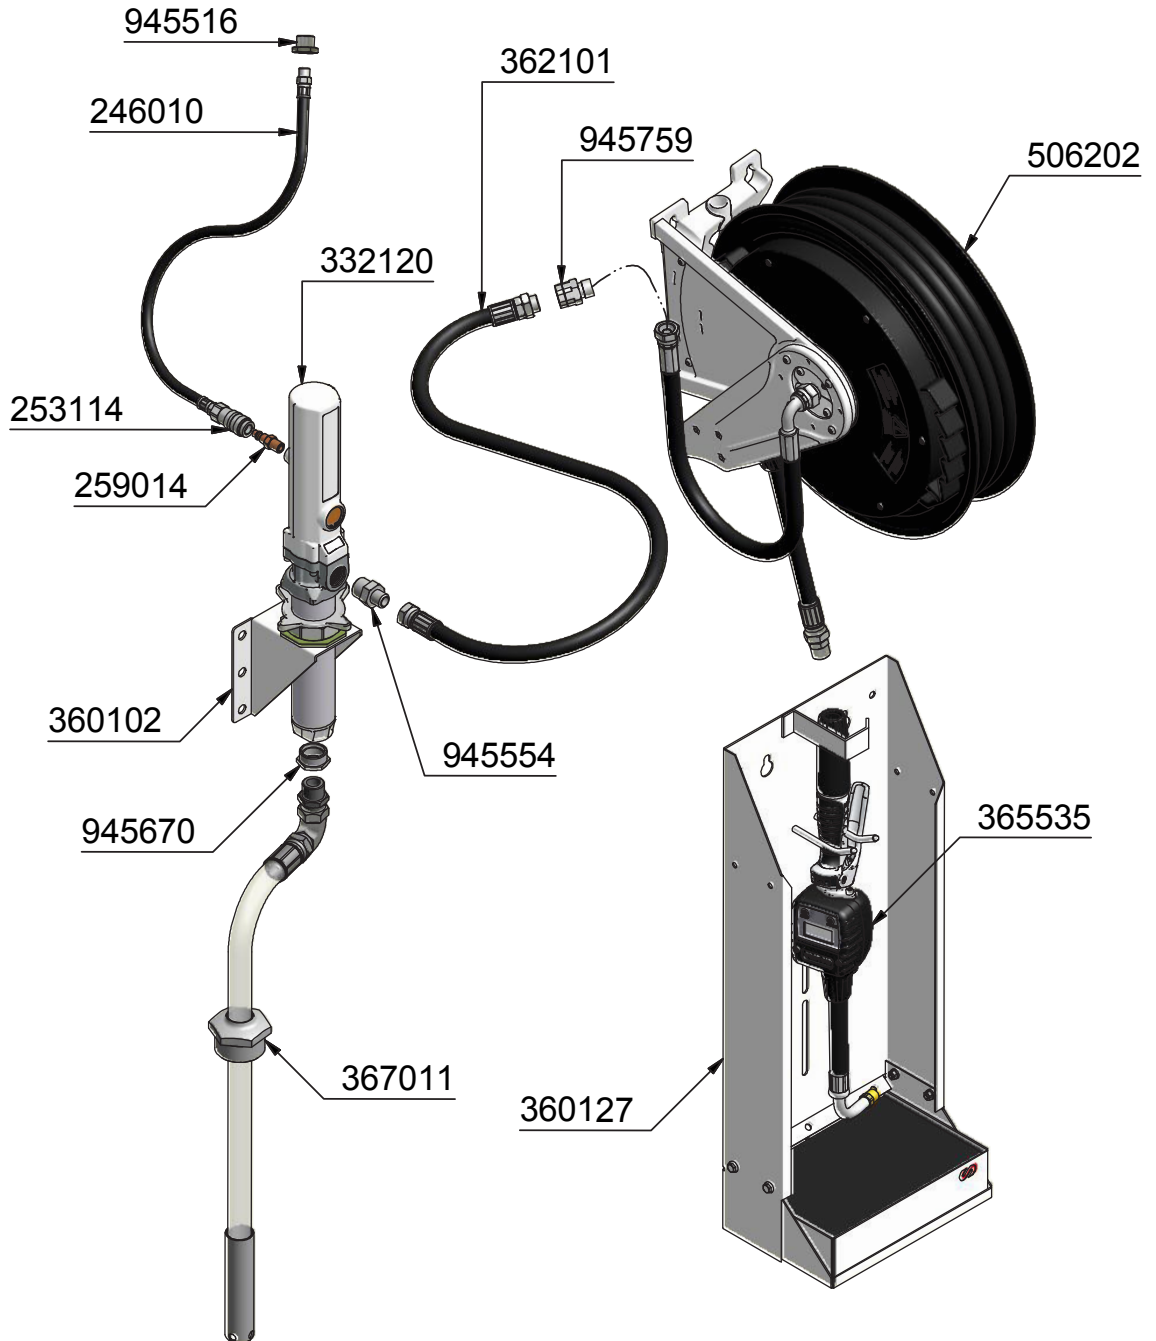

Assembly guide
Guía de montaje
Guide d'assemblage

EN WALL-MOUNTED PUMP KIT WITH HOSE REEL AND COUNTER

ES CONJUNTO BOMBA MURAL C/ENROLLADOR Y CONTADOR

FR POMPE KIT INSTALLATION MURAL AVEC ENROLEUR ET COMPTEUR