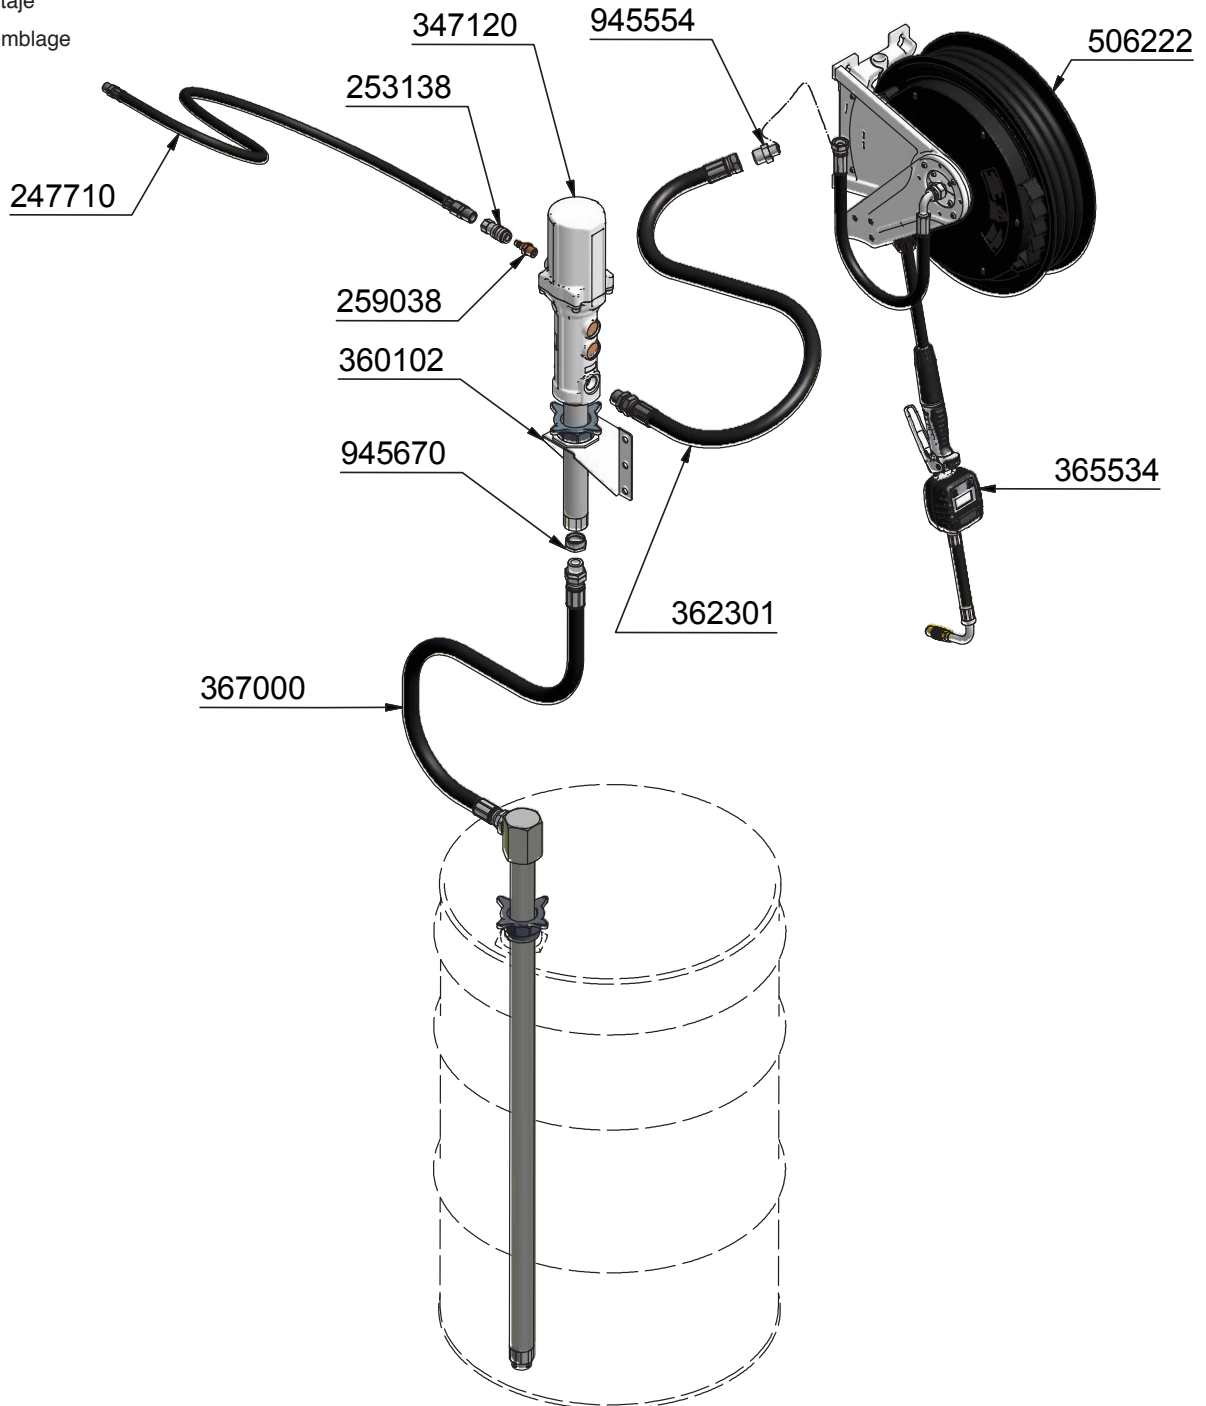

Assembly guide  
Guía de montaje  
Guide d'assemblage

**EN** 5:1 PUMP KIT WALL-MOUNTED SB4-C/EMO15

**ES** CONJUNTO BOMBA 5:1 MURAL SB4-C/EMO15

**FR** POMPE KIT 5:1 HV INSTALLATION AU MUR SB4-C/EMO15