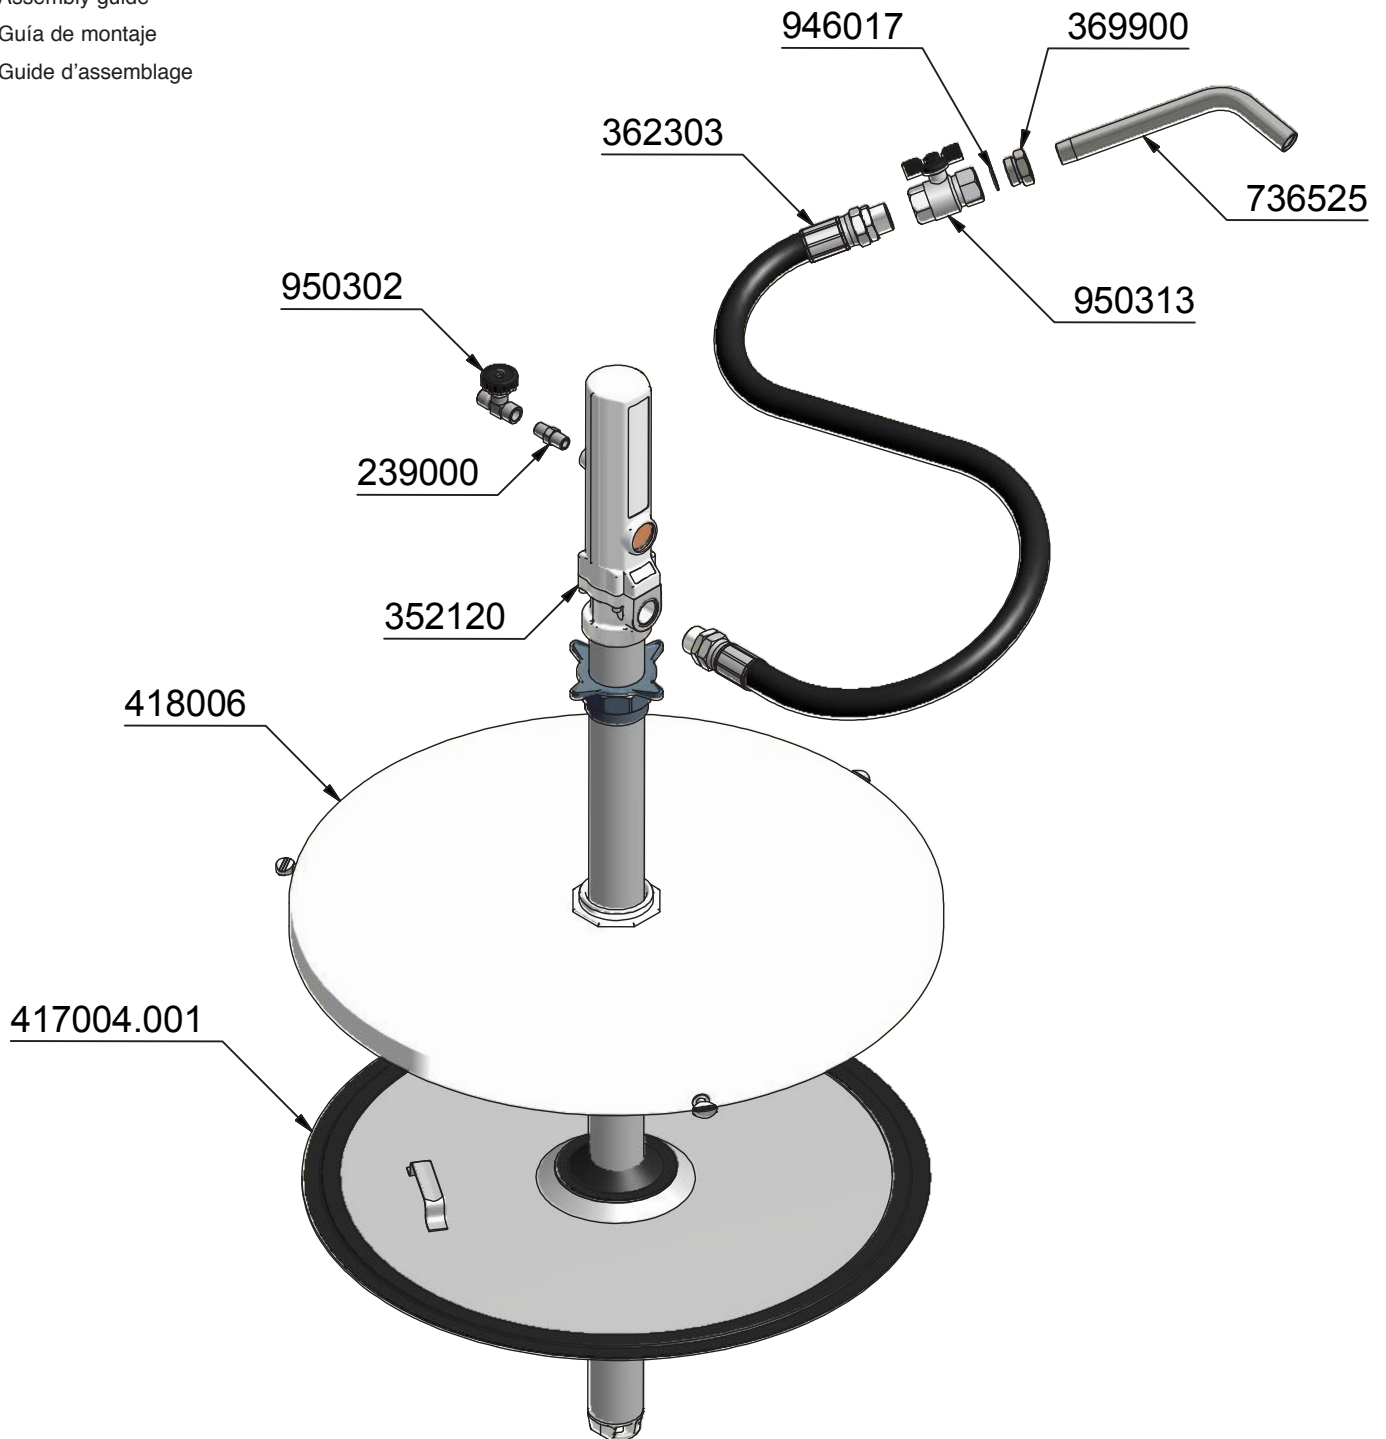

Assembly guide
Guía de montaje
Guide d'assemblage

2019_08_28-12:30

EN 1:1 PUMP SET FOR GREASE TRANSFER

ES CONJUNTO BOMBA 1:1 P/TRANSV. GRASA

FR KIT POMPE 1:1 POUR TRANSFERT DE GRAISSE