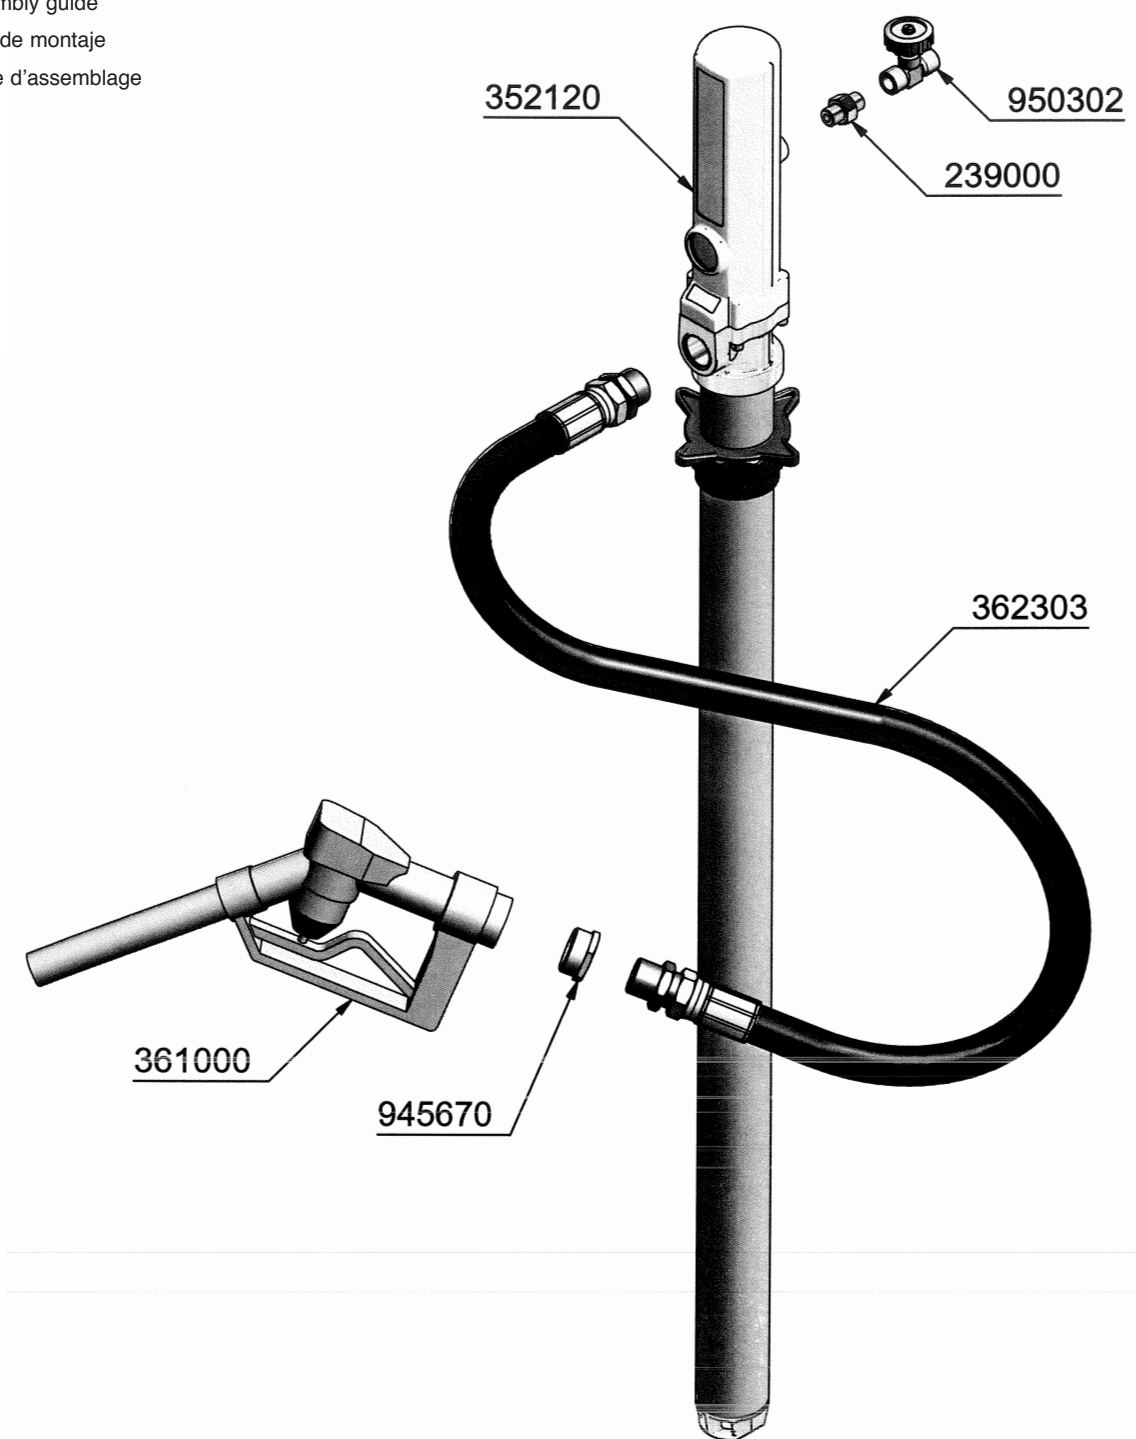

Assembly guide
Guía de montaje
Guide d'assemblage

2019_08_28-12:30

EN OIL TRANSFER PUMP WITH HANDLE

ES BOMBA TRANSVASE ACEITE CON BOQUEREL

FR POMPE DE TRANSFERT D'HUILE AVEC PISTOLET