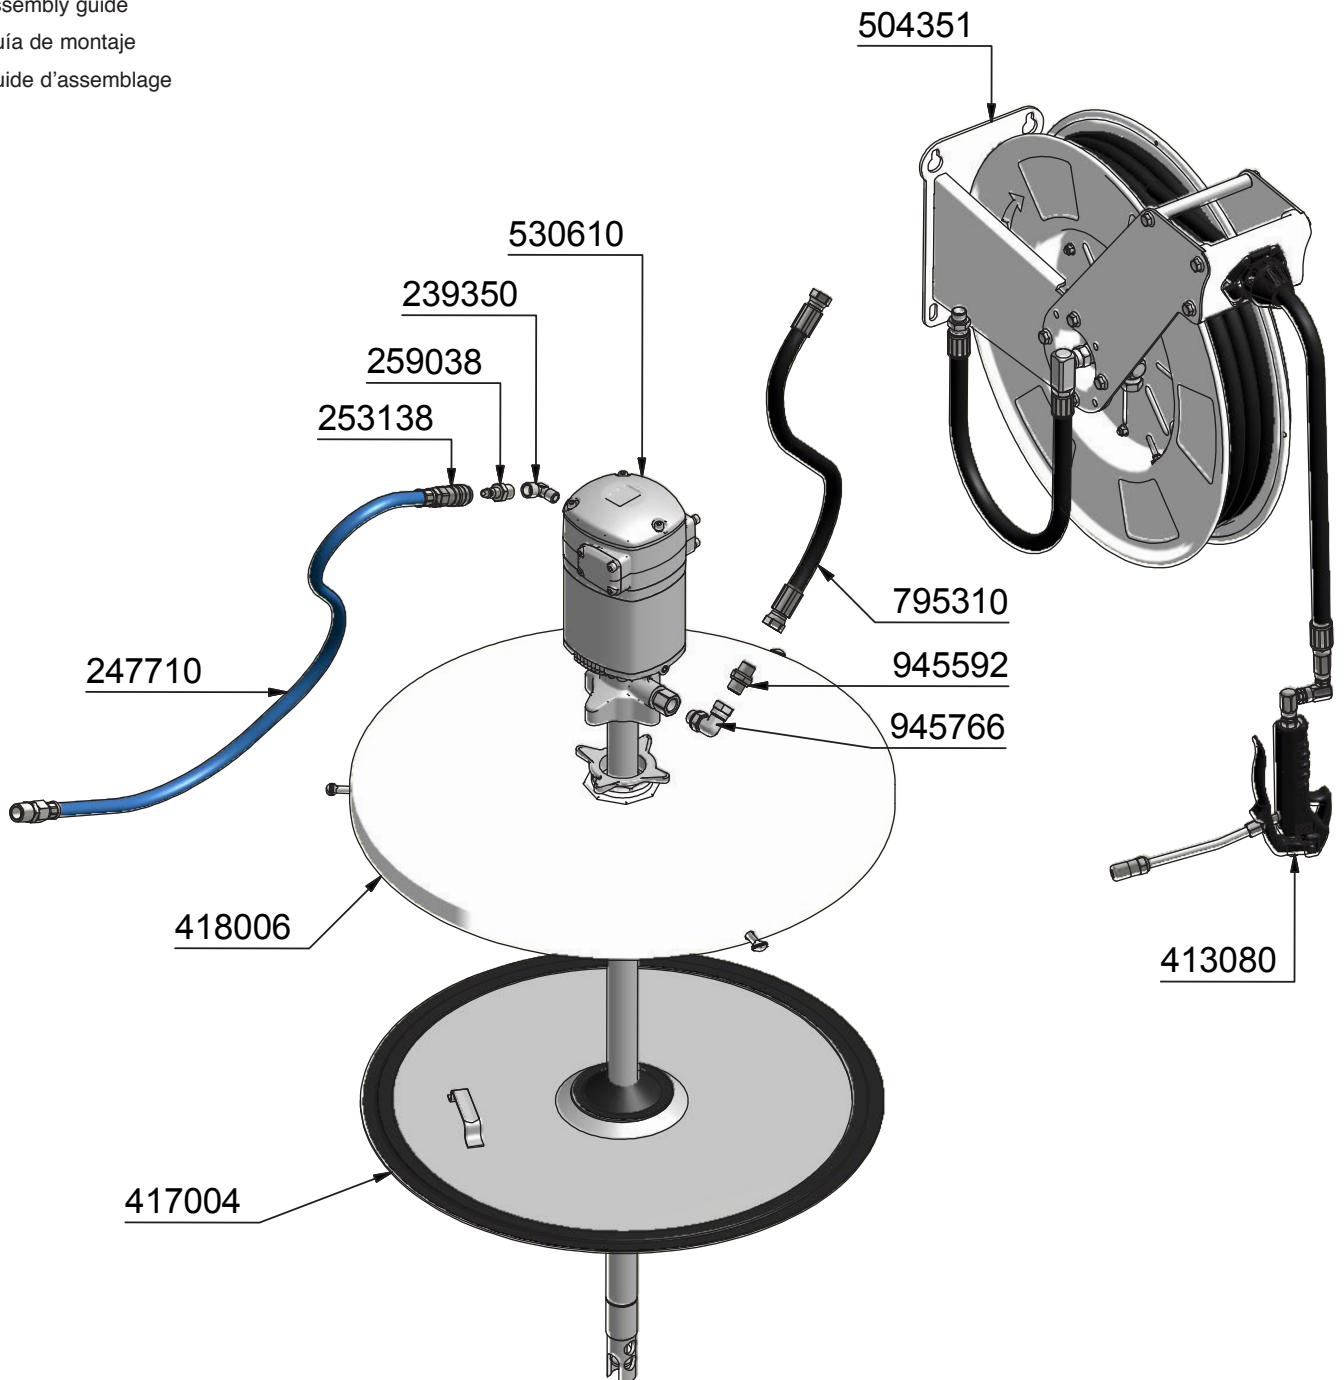

Assembly guide
Guía de montaje
Guide d'assemblage

2019_08_28-12:00

EN PM35/60:1 PNEUMATIC PUMP AND 15 M. HOSE REEL

ES BOMBA NEUMÁTICA PM35/60:1 Y ENROLLADOR 15 M.

FR POMPE PNEUMATIQUE PM35/60:1 ET ENROLEUR 15 M.