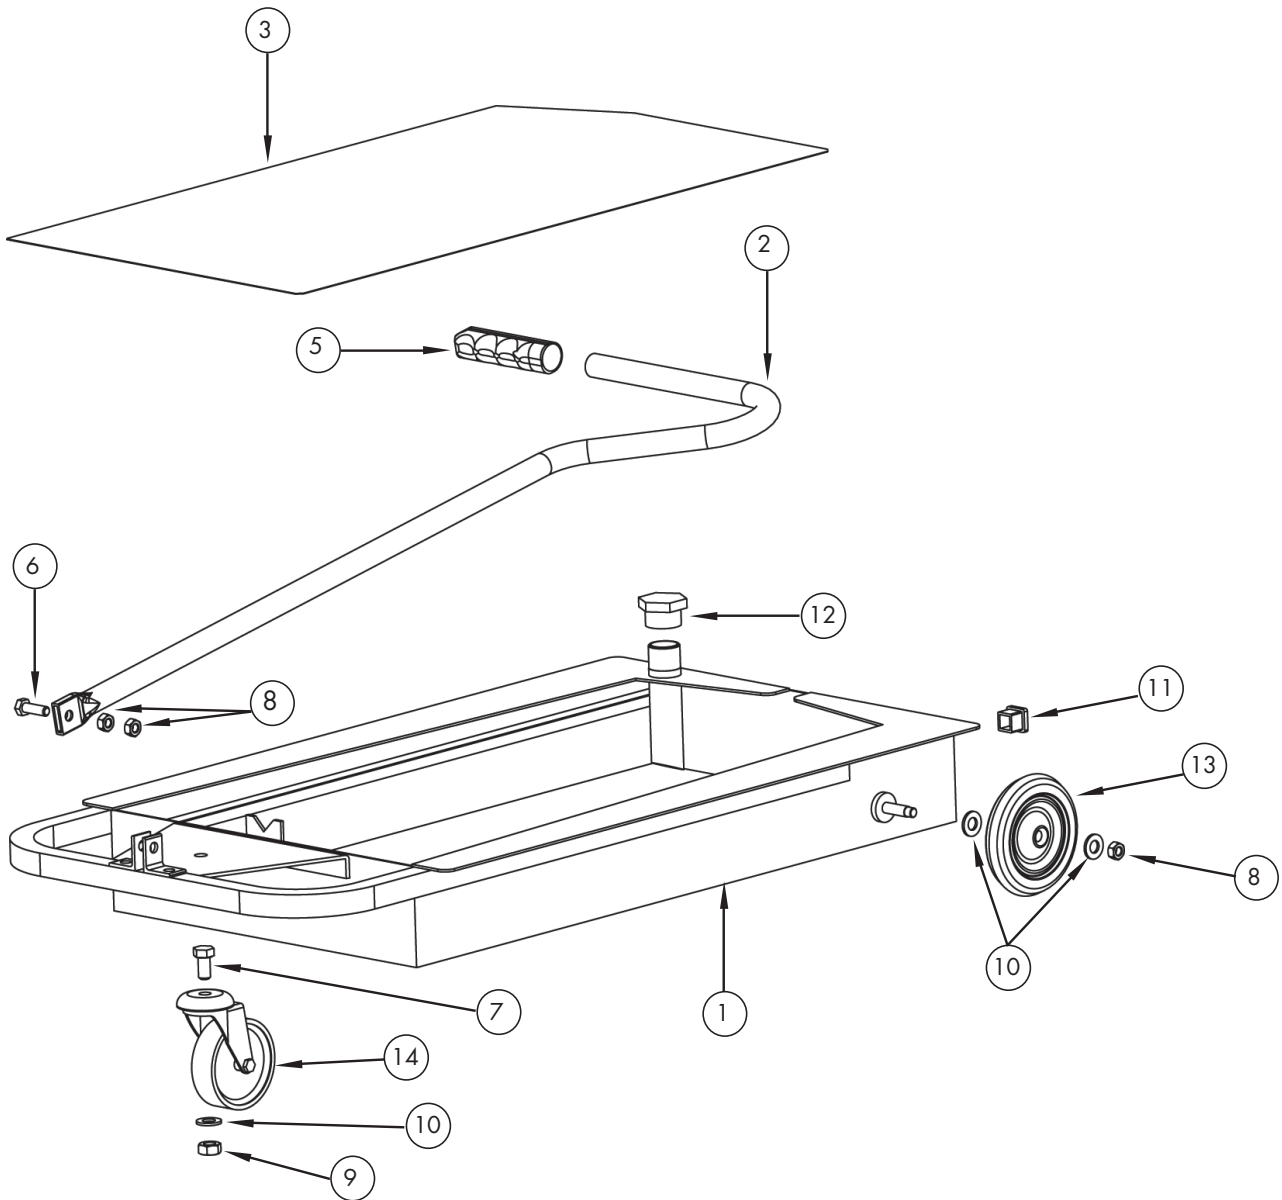

E

Nº	Ctd.	Código	Descripción
1	1	743620	Cubeta - RAS 20
2	1	743629	Manilla - RAS 20
3	1	743630	Filtro - RAS 20
4	1	843961	Envase cartón BNG-50
5	1	843600	Empuñadura
6	1	940031	Tornillo hex. M 8 x 25 DIN-933
7	1	940041	Tornillo hex. M 10 x 20 DIN-933
8	4	941008	Tuerca hex. M 8 x 1,25 DIN-934
9	1	941010	Tuerca hex. M 10 x 1,5 DIN-934
10	5	942010	Arandela A 10,5 DIN-125
11	2	945011	Tapón int. tubo cuadrado 20 x 20 x 2
12	1	945524	Tapón 3/4" H
13	2	951110	Rueda fija ø100 mm
14	1	951208	Rueda giratoria ø77,5 mm

2018_07_25-10:30

F

N°	Qté.	Réf.	Description
1	1	743620	Bac - RAS 20
2	1	743629	Guidon - RAS 20
3	1	743630	Filtre - RAS 20
4	1	843961	Emballage carton BNG-50
5	1	843600	Poignée
6	1	940031	Vis hex. M 8 x 25 DIN-933
7	1	940041	Vis hex. M 10 x 20 DIN-933
8	4	941008	Écrou hex. M 8 x 1,25 DIN-934
9	1	941010	Écrou hex. M 10 x 1,5 DIN-934
10	5	942010	Rondelle A 10,5 DIN-125
11	2	945011	Bouchon carré 20 x 20 x 2
12	1	945524	Bouchon 3/4" H
13	2	951110	Roue fixe ø100 mm
14	1	951208	Roue pivotante ø77,5 mm

D

N°	Men.	Art. Nr.	Beschreibung
1	1	743620	Auffangwanne
2	1	743629	Lenker
3	1	743630	Filter
4	1	843961	Verpackung
5	1	843600	Griff
6	1	940031	Schraube hex. M 8 x 25 DIN-933
7	1	940041	Schraube hex. M 10 x 20 DIN-933
8	4	941008	Mutter hex. M 8 x 1,25 DIN-934
9	1	941010	Mutter hex. M 10 x 1,5 DIN-934
10	5	942010	Unterlegscheibe A 10,5 DIN 125
11	2	945011	Vierkant Stöpsel
12	1	945524	Verschlusskappe 3/4" (i)
13	2	951110	Rad Ø 100 mm
14	1	951208	Schwenkrad Ø 77,5 mm