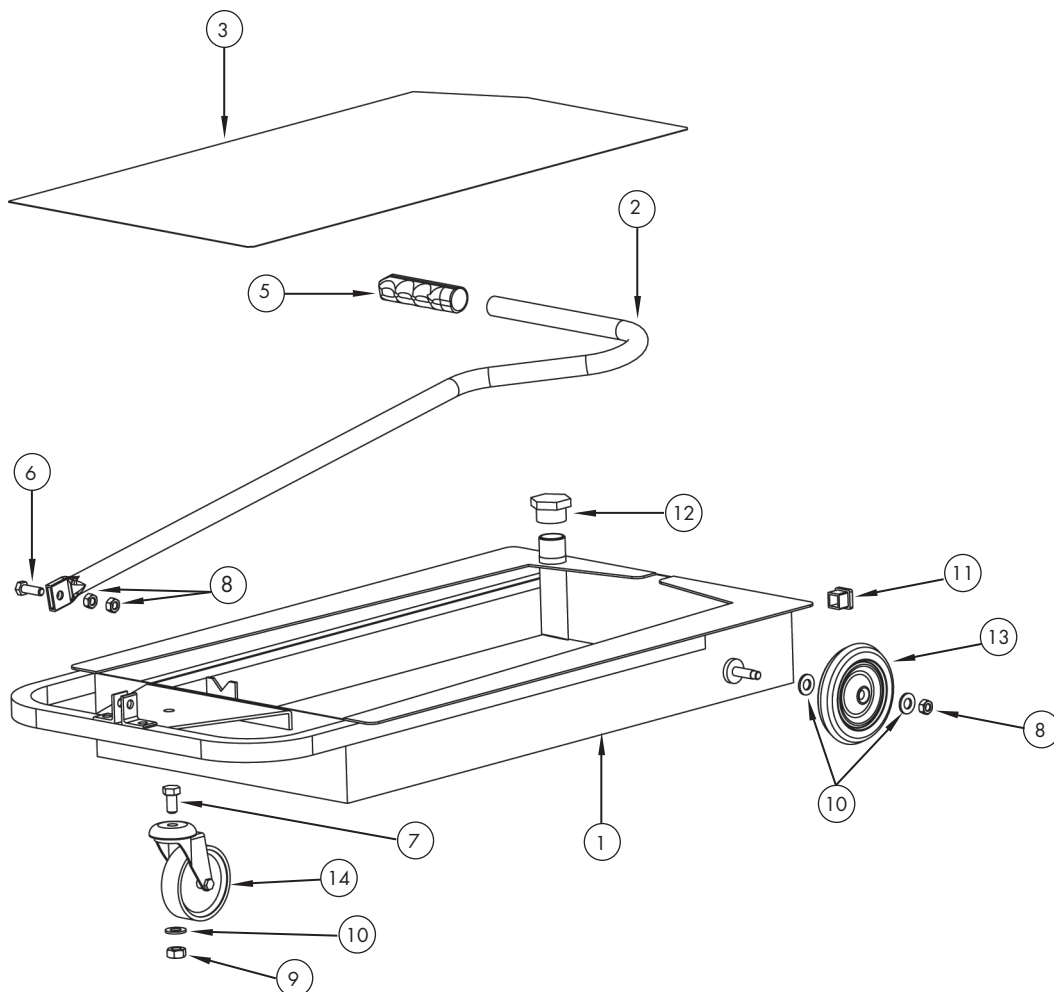

Part No. / Cód. / Réf. / Art. Nr.:

435 000

Part list / Lista de componentes para montaje / Pièces de montage / Teileliste

GB

No.	Qty.	Part No.	Descripción
1	1	743620	Tray - RAS 20
2	1	743629	Handlebars - RAS 20
3	1	743630	Filter - RAS 20
4	1	843961	Carton packaging BNG-50
5	1	843600	Handle
6	1	940031	Screw hex. M 8 x 25 DIN-933
7	1	940041	Screw hex. M 10 x 20 DIN-933
8	4	941008	Nut hex. M 8 x 1,25 DIN-934
9	1	941010	Nut hex. M 10 x 1,5 DIN-934
10	5	942010	Washer A 10,5 DIN-125
11	2	945011	Square stopper 20 x 20 x 2
12	1	945524	Stopper 3/4" F
13	2	951110	Fixed wheel ø100 mm
14	1	951208	Wheel ø77,5 mm

E

Nº	Ctd.	Código	Descripción
1	1	743620	Cubeta - RAS 20
2	1	743629	Manilla - RAS 20
3	1	743630	Filtro - RAS 20
4	1	843961	Envase cartón BNG-50
5	1	843600	Empuñadura
6	1	940031	Tornillo hex. M 8 x 25 DIN-933
7	1	940041	Tornillo hex. M 10 x 20 DIN-933
8	4	941008	Tuerca hex. M 8 x 1,25 DIN-934
9	1	941010	Tuerca hex. M 10 x 1,5 DIN-934
10	5	942010	Arandela A 10,5 DIN-125
11	2	945011	Tapón int. tubo cuadrado 20 x 20 x 2
12	1	945524	Tapón 3/4" H
13	2	951110	Rueda fija ø100 mm
14	1	951208	Rueda giratoria ø77,5 mm

2018_07_25-10:30

F

N°	Qté.	Réf.	Description
1	1	743620	Bac - RAS 20
2	1	743629	Guidon - RAS 20
3	1	743630	Filtre - RAS 20
4	1	843961	Emballage carton BNG-50
5	1	843600	Poignée
6	1	940031	Vis hex. M 8 x 25 DIN-933
7	1	940041	Vis hex. M 10 x 20 DIN-933
8	4	941008	Écrou hex. M 8 x 1,25 DIN-934
9	1	941010	Écrou hex. M 10 x 1,5 DIN-934
10	5	942010	Rondelle A 10,5 DIN-125
11	2	945011	Bouchon carré 20 x 20 x 2
12	1	945524	Bouchon 3/4" H
13	2	951110	Roue fixe ø100 mm
14	1	951208	Roue pivotante ø77,5 mm