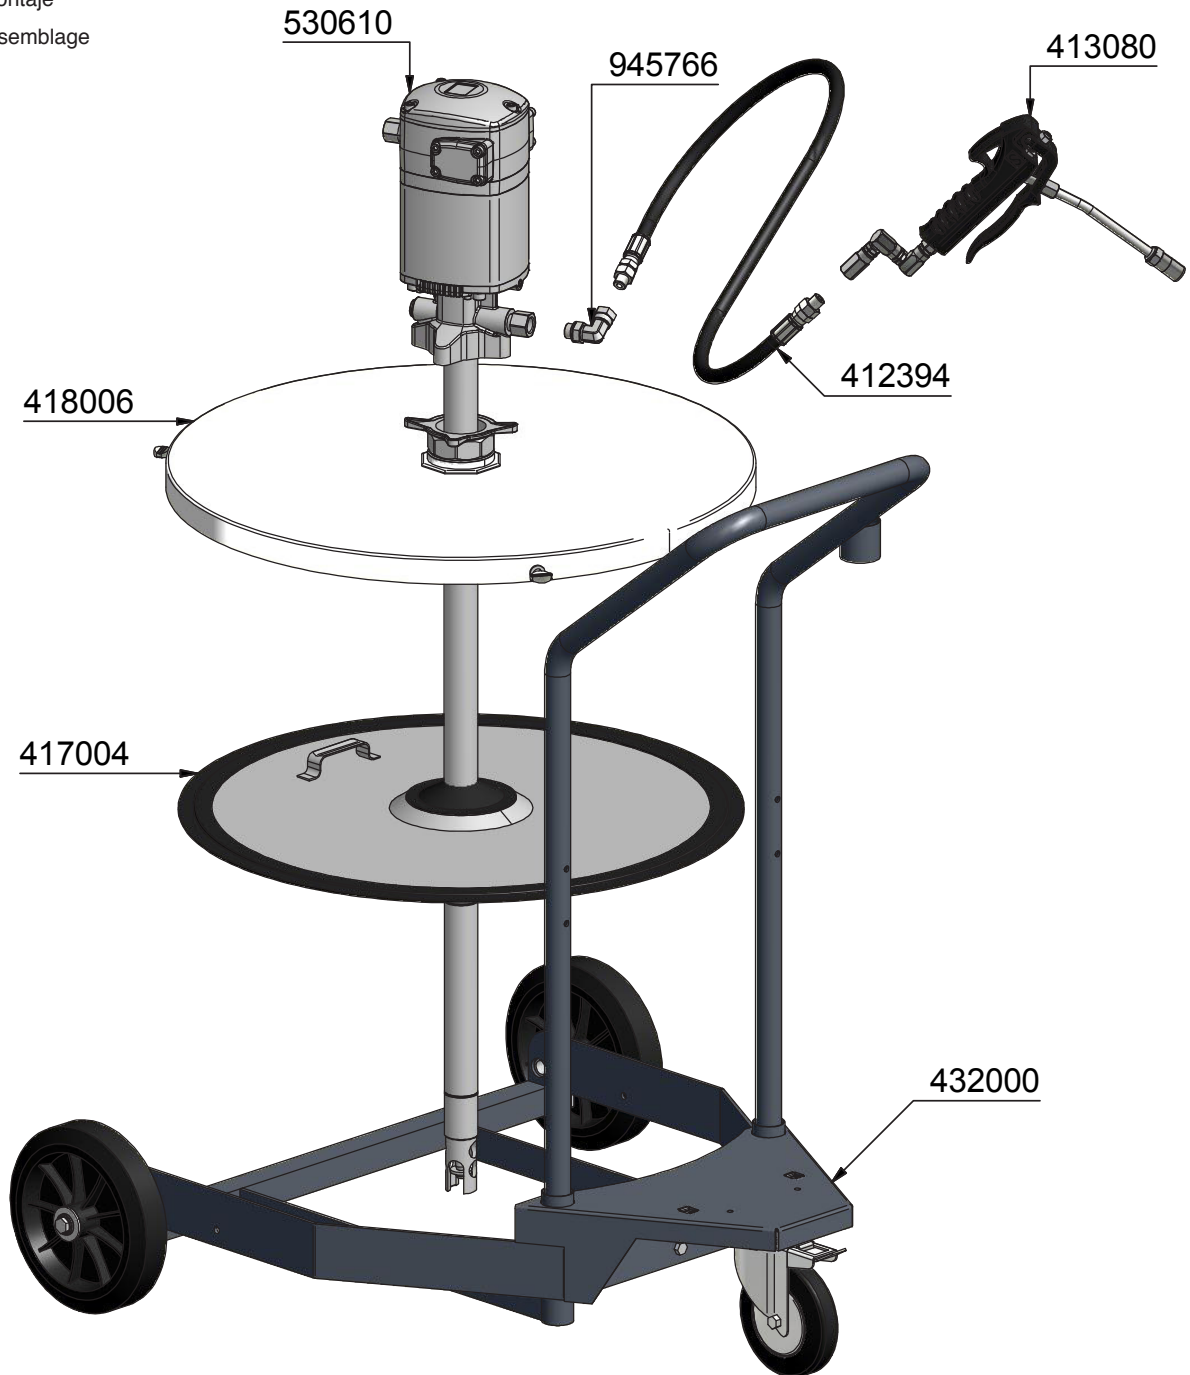

Assembly guide  
Guía de montaje  
Guide d'assemblage

**EN** MOBILE GREASING EQUIPMENT ENG-PM35/20

**ES** EQUIPO ENGRASE MÓVIL ENG-PM35/20

**FR** EQUIPEMENT DE GRAISSAGE PORTABLE ENG-PM35/20