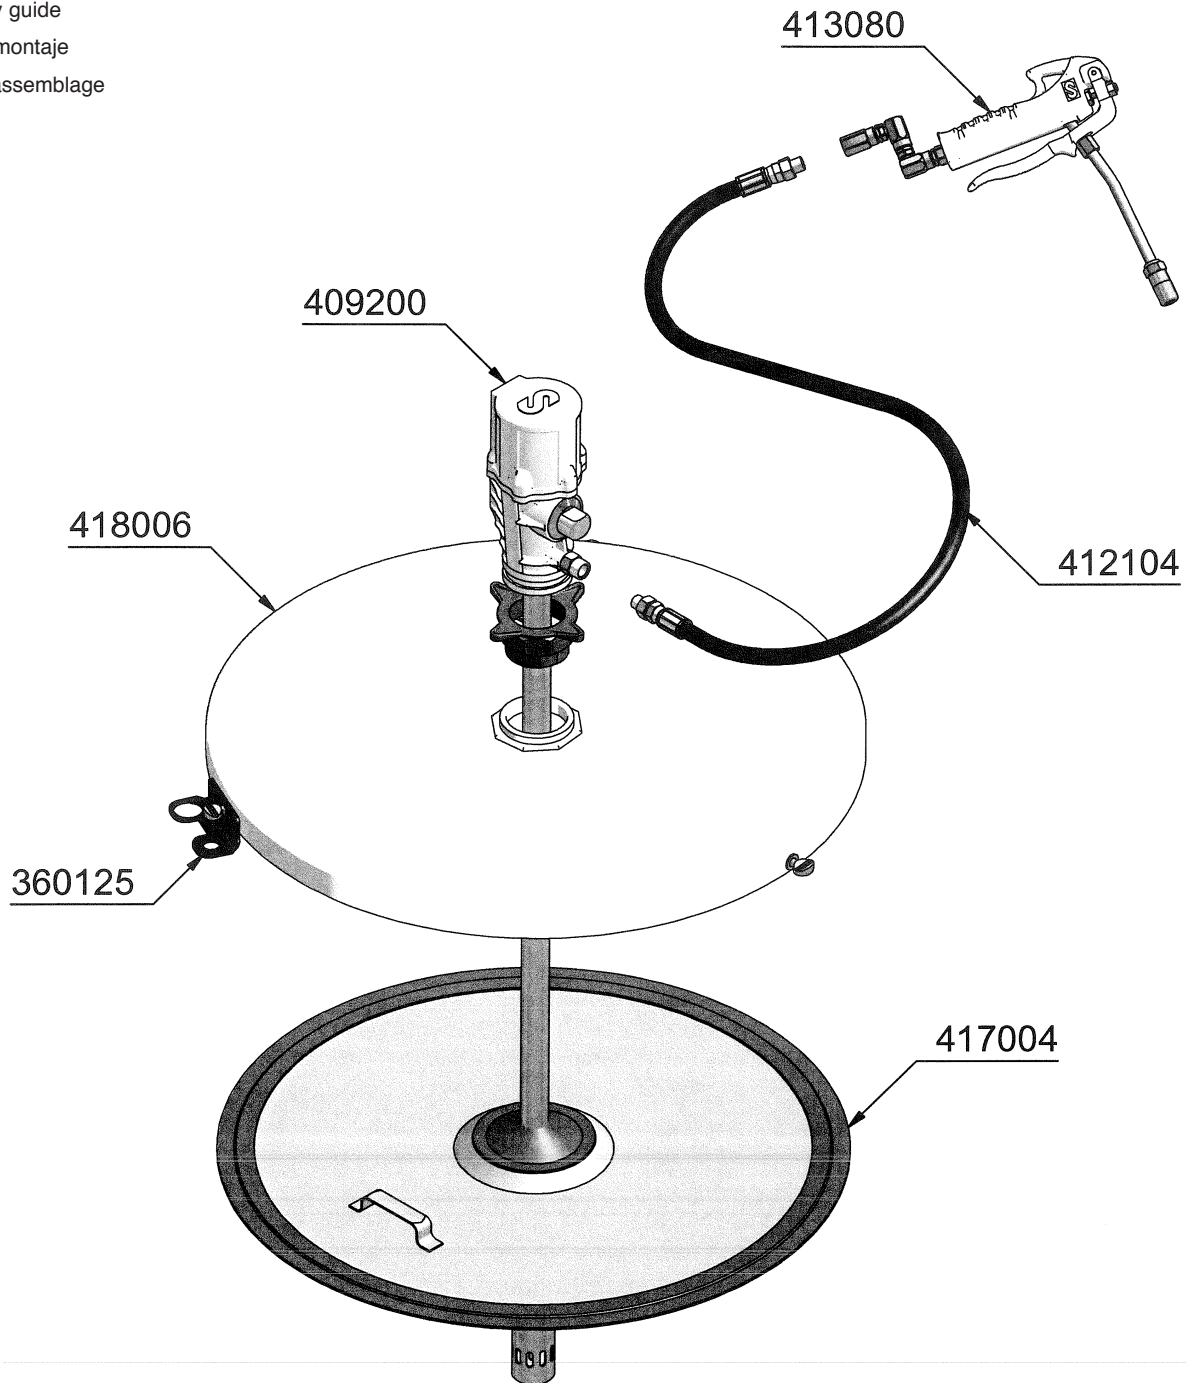

Assembly guide
Guía de montaje
Guide d'assemblage

2019_08_28-10:30

EN STATIONARY LUBRICATION EQUIPMENT - 185 KGS.

ES EQUIPO ENGRASE ESTACIONARIO - 185 KGS.

FR ÉQUIPEMENT DE LUBRIFICATION STATIONNAIRE - 185 KGS.